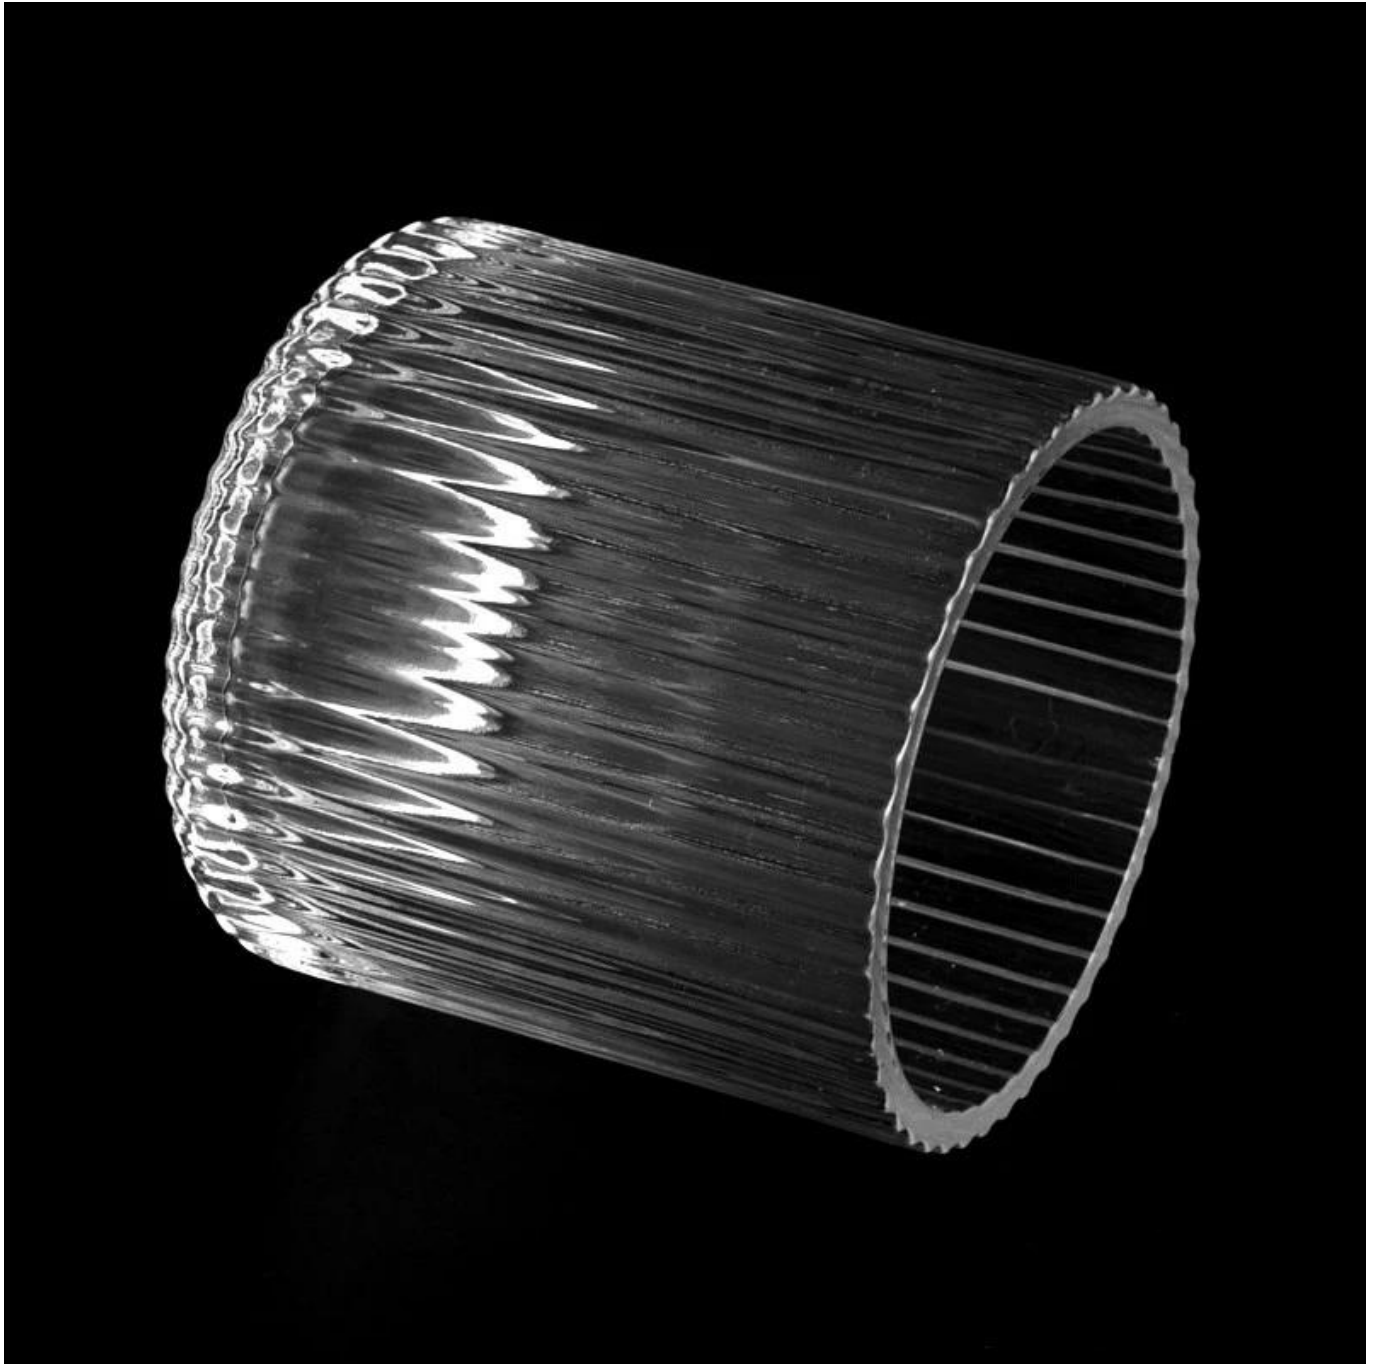

räfflad glasburk för ljustillverkning 7oz glaskärl för ljus

Varför välja Sunny Glassware

- Största dedikation till [design](#), aldrig kompression på [kvalitet](#)
 - Sunny Glass strikt [skydda kundernas design](#), alla nydesignade föremål från oss har inte kopierats på tre år.
 - [Produktkvalité](#) är huvudfokus inom Sunny Glassware. Sunny Glassware demolerade en gång 80 000 stycken glaskärl med knappt synliga fläckar.
-

Ljusburkar Beskrivning

Storlek: 79mm*79mm)

Denna burk är klar kommer med räfflad utseende. Glasstorleken är bra för att hålla cirka 7 oz vax.

Tillbehör för ljus

Team och kontor

Fabriksutställning

FACTORY

There are about 20000 square meters in our factory which was built in 1992 year; Superior quality and high efficiency can be guranteed.