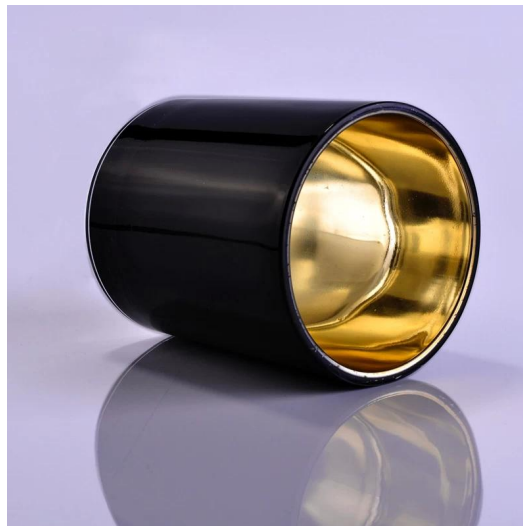

Varför välja solglasögon

Unik marknadsfördel

- . Fokusera på design
- . Ljusstake leverantör för 80% USA doftmärke
- . AQL plus 6 strikta och soliga QC-teststandarder
- . Upprätthålla kvalitet som överensstämmer med prov och kvalitetprodukt

Ceremoni design medvetenhet

- . Designad av prisbelönt professionell i SG
- . Fick en mycket beundransvärd NEST doft
- . Vän eller affärsrelationsgåva
- . Avkoppling och romantiskt liv