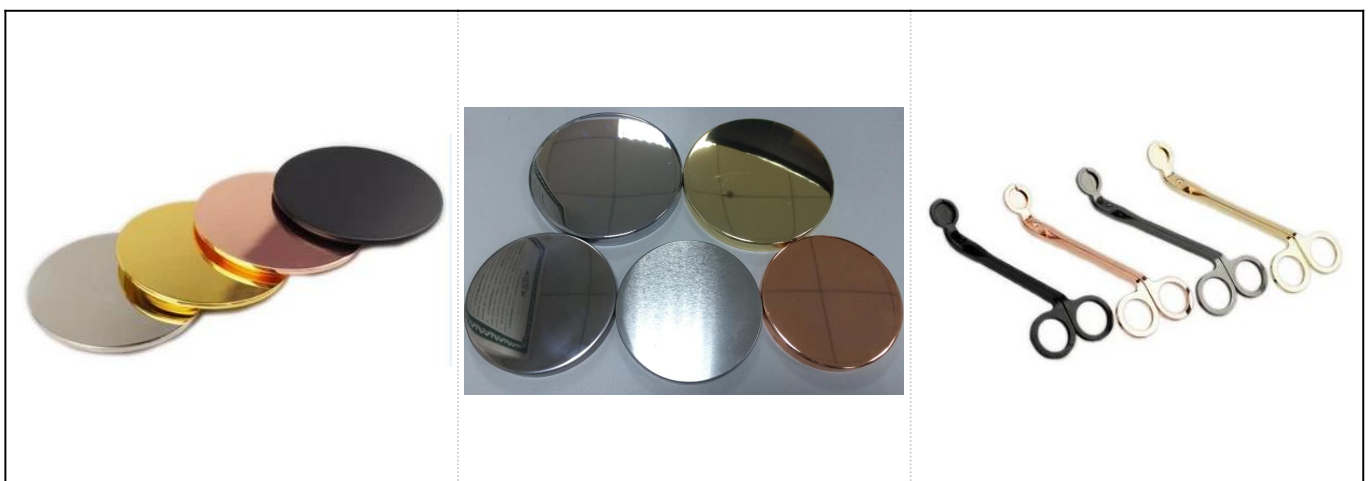

Förpackning	1. 24/36/48/72 st per standard exportförpackningskartong 2. Färg / vit / brun lådförpackning 3. Lyxig presentförpackning 4. Krympande förpackning 5. Individuell / uppsättning förpackning 6. Anpassad förpackning
Vår styrka	1. Vi är professionella ljus hållare tillverkare, huvudämne i olika typer av ljusstakar, som sträcker sig från ljusstake, keramisk ljusstake, ljusstake i marmor, Ljusstake i betong, Ljusstake i tenn, Rostfri ljusburk etc. 2. Perfekt för hem / butik / stormarknad / restaurang / hotell / bar / KTV etc. 3. Med professionellt designerteam, som kan hjälpa till att designa och öppna ny mögel baserat på dina krav. 4. Efterbehandling: färgbeläggning, plätering, kvicksilver, iriserande, gravyr, tryckning, dekal, sprayfärg, frostig, guldplätering, handritning etc. 5. Liten MOQ är acceptabel. Vi har vanliga produkter för att stödja dig.
Vår tjänst	* Svara dig inom 24 timmar * Utbud av produkter för dina val * Helt produktionssystem * Kvalificerade fabriksarbetare * Både maskinlinje och handgjord linje för din tjänst * Erfaren QC-team inspekterar produkterna fullständigt och strikt enligt till AQL-standard * Kreativ designer förnyar nya produkter över 15 stilar varje månad * Professionell logistikavdelning till dörrtjänster
MOQ	3000st

Matchade tillbehör: