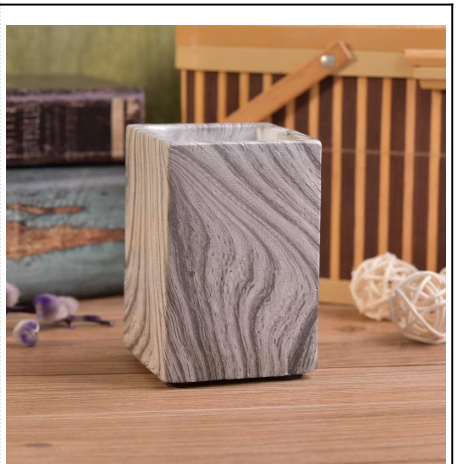

## Produktanvändning

1. Perfekt för bröllop dekoration, hekorreserering, fest, bankett ect,

2. Perfekt som en underbar mittpunkt för en händelse
3. Det kan dekorera din inomhus och utomhus med denna delikat ros figur betong [ljushållare](#).
4. Det är underbar gåva som inflyttning och andra händelser.

More Product Pictures