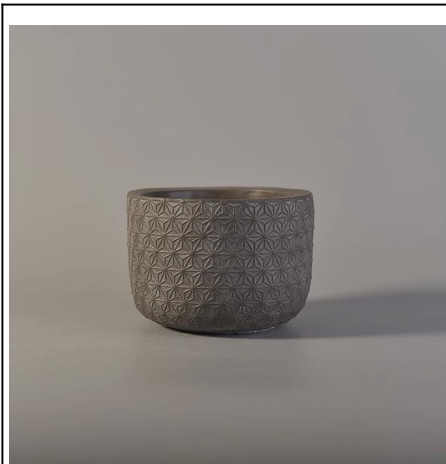

# Grå betong ljus burk plantering behållare hemtrevlig användning

## Produktanvändning

1. Perfekt för bröllop dekoration, hekorreserering, fest, bankett ect,

2. Perfekt som en underbar mittpunkt för en händelse
3. Det kan dekorera din inomhus och utomhus med denna delikat ros figur betong [ljushållare](#).
4. Det är underbar gåva som inflyttning och andra händelser.

More Product Pictures