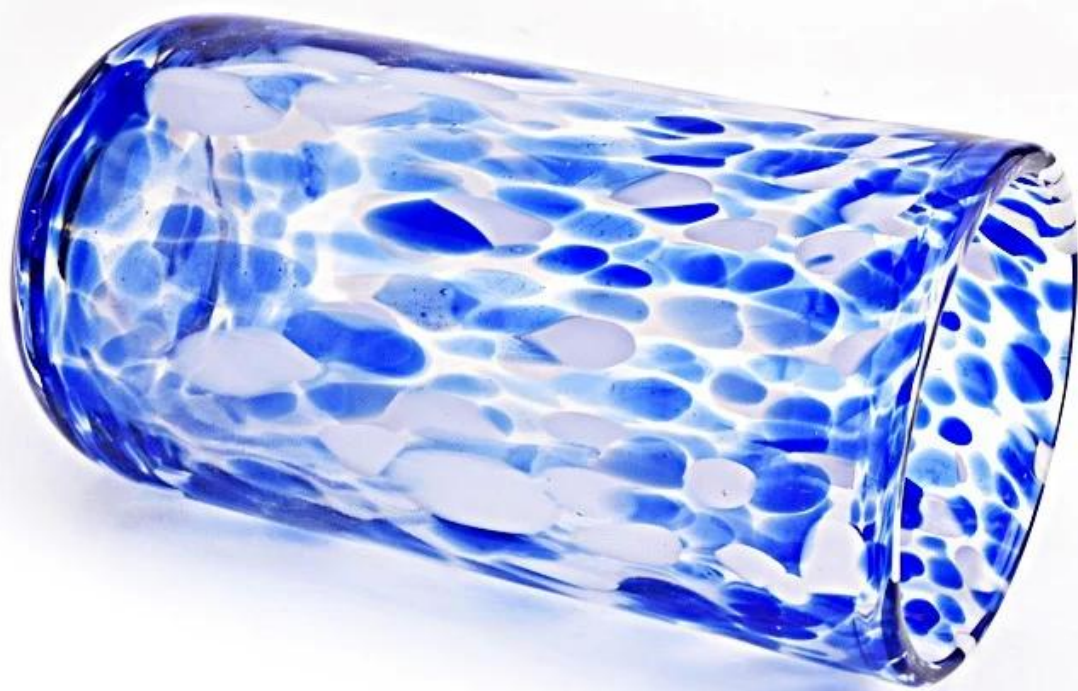

## Ljusburkar Beskrivning

**Storlek: 81mm\*153mm**

Detta kärl är handgjort med färgglada dekorativa fläckar som är bra för att hålla cirka 15 oz vax.

Tillbehör för ljus

Team och kontor

---

Fabriksutställning