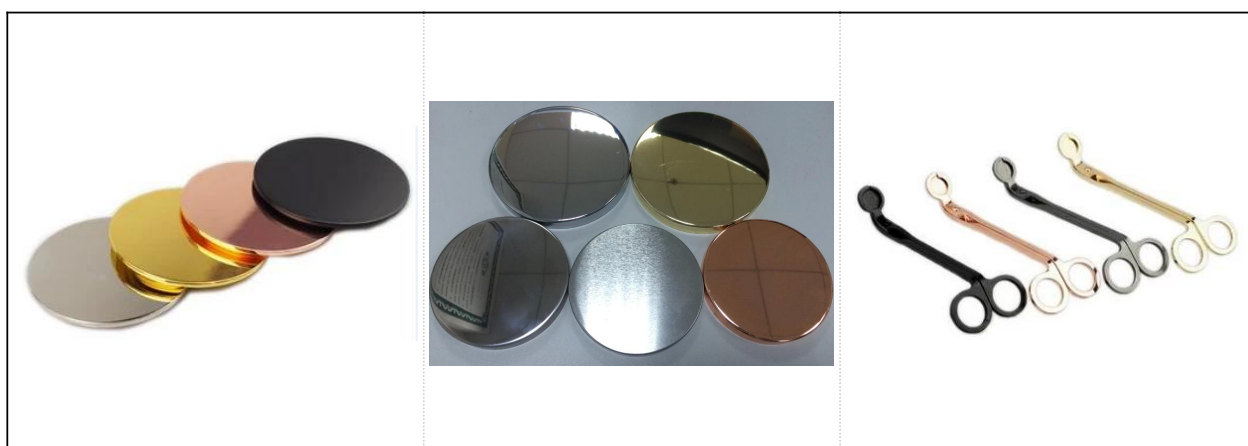

Matchade tillbehör: