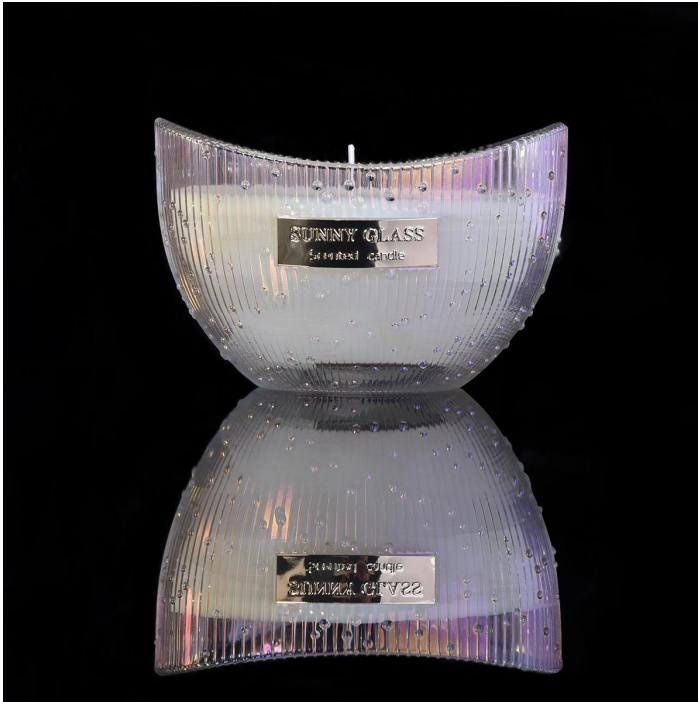

Iridescent dekoration båt form glas ljushållare från soligt glas

Varför välja soligt glas

- Uppåt till och med [design](#), kom aldrig till [kvalitet](#)
 - Soligt glasvärde strängt [Skydda kunderna "Designs"](#), alla nyutvecklade föremål från US Haven har kopierats om tre år.
 - [Produktkvalité](#) Är det stora fokuset i soligt glas. Soligt glasvaror slog en gång 80 000 st glasfartyg med knappt synligt fläck.
-

Candle Jars Beskrivning

Iridescent dekoration båt form glas ljushållare från soligt glas

- . Designad av prisbelönda professionella i SG
- . Fick boet dofter mycket beundran
- . Vän eller affärsförhållande gåva
- . Avkoppling och romantiskt liv