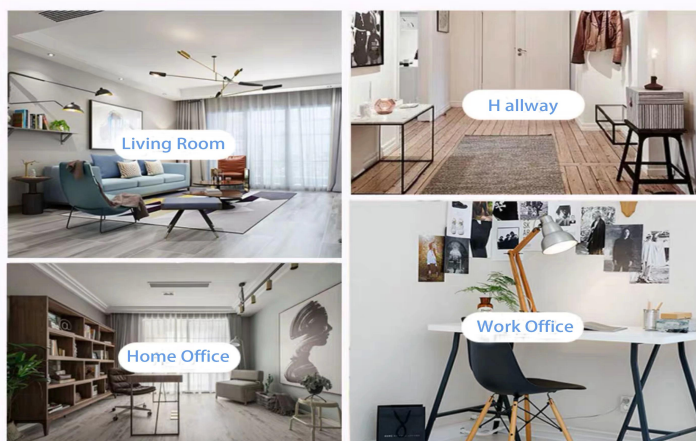

Livscen

- . Kaffe eller bar
- . Perfekt för familjer, hotell eller trädgårdar
- . Söt älskares gåva
- . Varje renovering

Range of the application

Office & Sample Room

Vi köpte ett internationellt kontor på 1 800 kvadratmeter i Shenzhen.