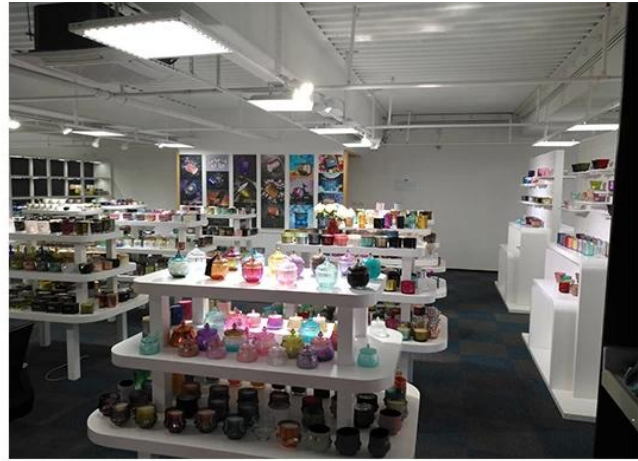

Livscen

- . Kaffe eller bar
- . Perfekt för familjer, hotell eller trädgårdar
- . Söt älskares gåva
- . Varje renovering

Range of the application

Office & Sample Room

Vi köpte ett internationellt kontor på 1 800 kvadratmeter i Shenzhen.

Exempel på rumsvisning

Meiyang Glass erbjuder mer än bara **Shenzhen provrum har 5000 stycken** Ett brett utbud av alternativ. Han vann ett stort kort [Recensioner](#). Välkommen till Shenzhen-kontoret! Bilden är som följer **Bara en del av vår designstake** Välkommen till Shenzhen-kontoret för att hitta din favorit, det kommer att ge dig många överraskningar, eftersom det är svårt att hitta en sådan annan leverantör i Kina.