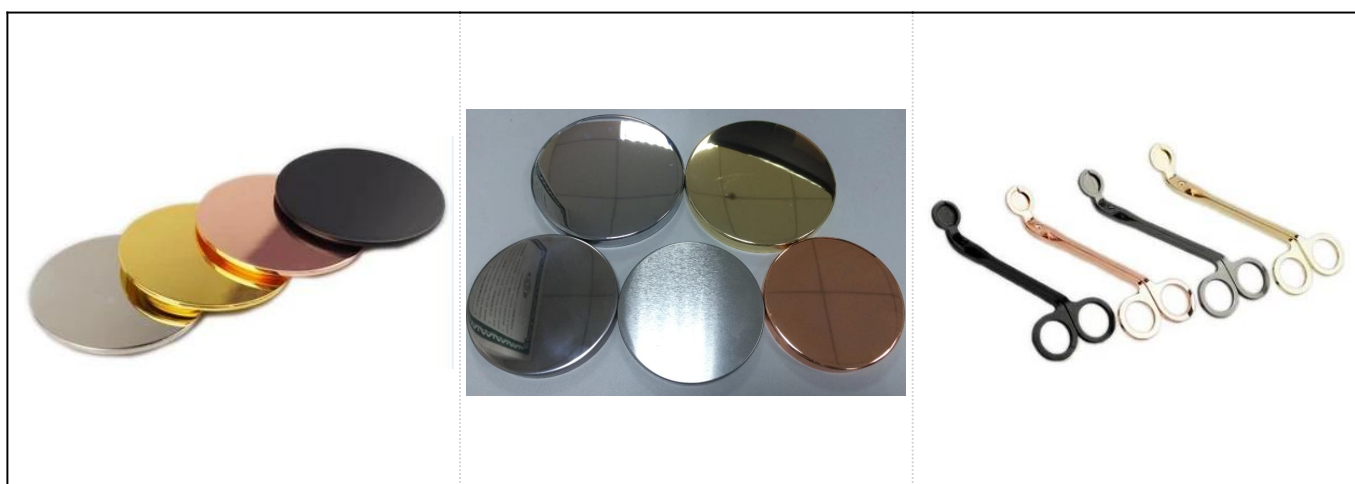

Matchade tillbehör: