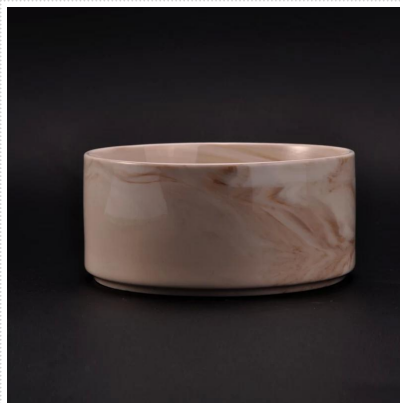

Original ljusstake av transmutationsglasyrkeramik

Product Details

Artikelnummer.	SGWQ17010630
Material	Naturlig keramikburk för örönvaror för ljus
Hantverk	handgjord original transmutation glasyr keramisk ljusstake
Prover tid	1. 5 dagar om det finns en form och storlek på keramiken 2. 15 dagar, om du behöver en ny form och storlek keramik
Produktkapacitet	500.000 ~ 1.000.000 bitar per månad
Produktens funktioner	1. Handgjord heminredning keramisk ljusstake 2. används för doftljus, vax, etc. 3. Det kan vara olika färger mönster och former om det behövs

Användning av produkten

1. Keramiska burkhållare kan användas i bröllopsdekoration, heminredning, fest, bankett etc,
2. Denna ljusbehållare är väldigt bra som en underbar mittpunkt för ett evenemang

3. Keramikstearinljusburkarna kan dekorera både inomhus och utomhus med den här delikata ljusstaken i rosfigur.
4. Det keramiska ljuskärllet är underbar gåva som hushållning och andra evenemang.

More Product Pictures

Similar Products Link

Dekorativ handgjord sojavax
keramisk doftljusbuk

Varm försäljning matt vit marmor
ljusskål för hem doft

Marmordoftande ljus i keramisk
ljusbuk med marmortryck

Office & Sample Room