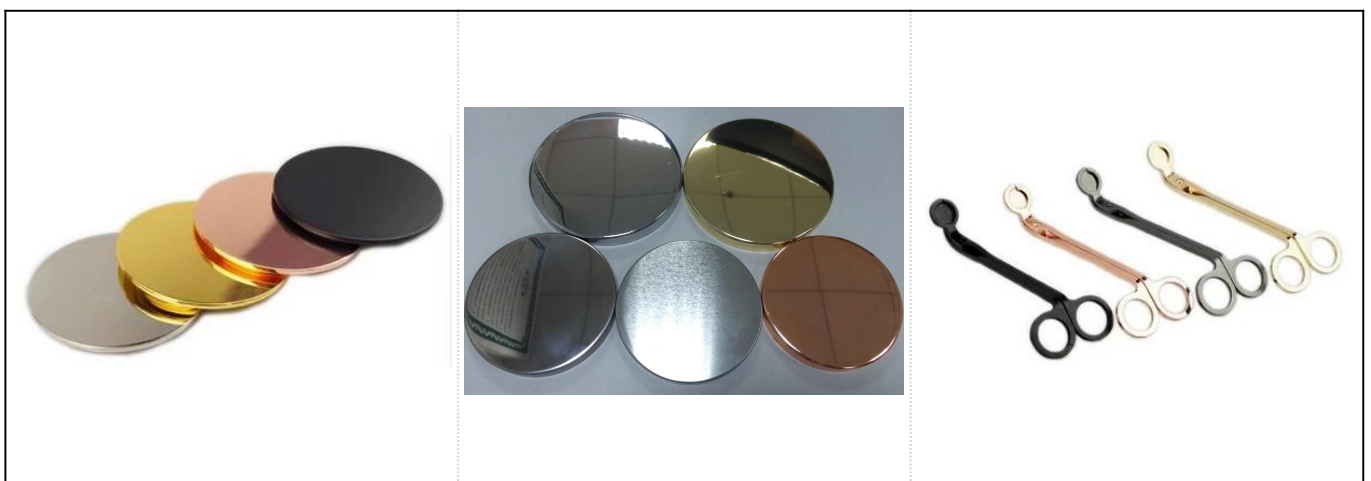

Förpackning	1. 24/36/48/72 st per standard exportförpackningskartong 2. Färg / vit / brun lådförpackning 3. Lyxig presentförpackning 4. Krympande förpackning 5. Individuell / uppsättning förpackning 6. Anpassad förpackning
Vår styrka	1. Vi är professionella ljus hållare tillverkare, huvudämne i olika typer av ljusstakar, som sträcker sig från ljusstake, keramisk ljusstake, ljusstake i marmor, Ljusstake i betong, Ljusstake i tenn, Rostfri ljusburk etc. 2. Perfekt för hem / butik / stormarknad / restaurang / hotell / bar / KTV etc. 3. Med professionellt designerteam, som kan hjälpa till att designa och öppna ny mögel baserat på dina krav. 4. Efterbehandling: färgbeläggning, plätering, kvicksilver, iriserande, gravyr, tryckning, dekal, sprayfärg, frostig, guldplätering, handritning etc. 5. Liten MOQ är acceptabel. Vi har vanliga produkter för att stödja dig.
Vår tjänst	* Svara dig inom 24 timmar * Utbud av produkter för dina val * Helt produktionssystem * Kvalificerade fabriksarbetare * Både maskinlinje och handgjord linje för din tjänst * Erfaren QC-team inspekterar produkterna fullständigt och strikt enligt till AQL-standard * Kreativ designer förnyar nya produkter över 15 stilar varje månad * Professionell logistikavdelning till dörrtjänster
MOQ	3000

Matchade tillbehör: