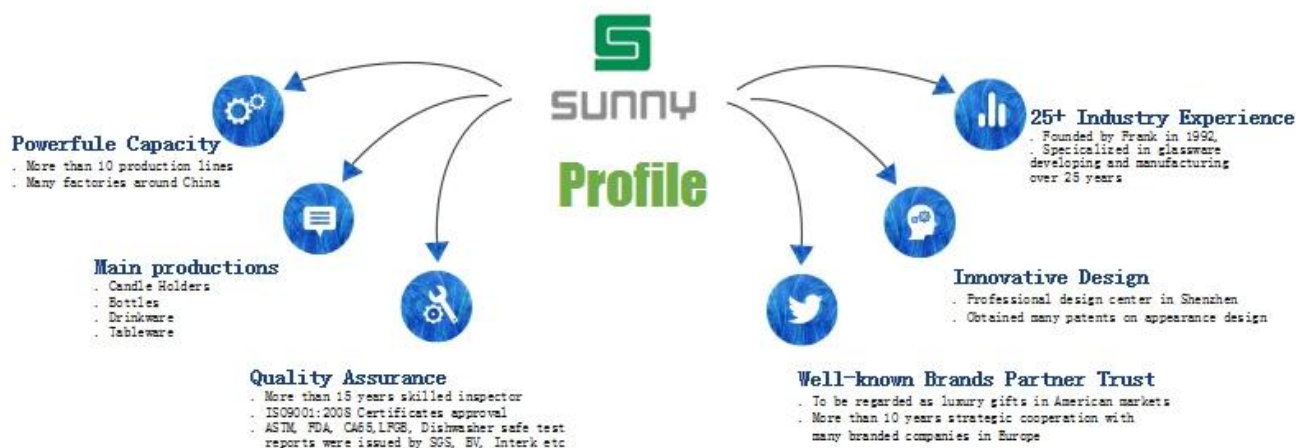

Sample Room

4,000+ Items for Choice

Shenzhen Sunny Glassware Co.,Ltd

—To be your **Reliable Supplier**

Funktioner som blåses i glas i månader

- 1.Fördelen, inklusive antalet mögel, maskiner, yteffekter, färger osv.
- 2.Kvalitetskontroll är svår och toleransen för storlek, vikt och form är större.
- 3.Priset är högt och produkten är begränsad till en särskild glasteknik.