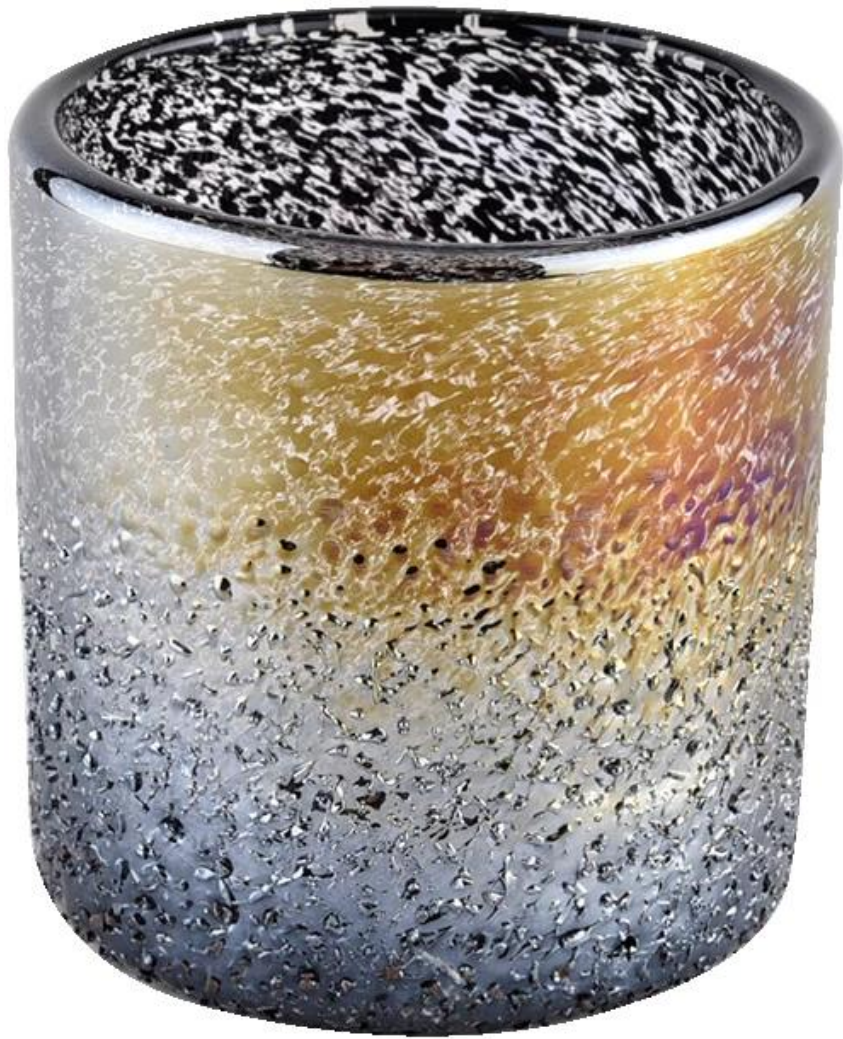

## **Produktbeskrivning**

---

<b>produktnamn</b>	<b><u>Sunny Glass</u> Nydesignad lyxig cylinderglasljusburk för partihandel</b>
<b>Provtid</b>	1. 5 dagar om det finns glasform och storlek 2. 15 dagar, om du behöver nya former och storlekar glas
<b>Måta</b>	Art.nr: SGLYP21072607 Övre diameter: 95 mm Nedre diameter: 85 mm Höjd: 99mm Vikt: 453g Kapacitet: 485ml
<b>Förpackning</b>	Normal förpackning, individuell presentförpackning, PVC-låda, fönsterlåda, färglåda, vit ask, etc
<b>Leveranstid</b>	Inom 35 dagar efter att provet och beställningen bekräftats
<b>Betalningsvillkor</b>	30 % deposition av T/T i förskott och resterande belopp mot kopian av B/L
<b>Sändning</b>	Till sjöss, med flyg, med Express och din fraktagent är acceptabel
<b>Användningstillfälle</b>	Heminredning, bröllopsdekoration, bröllopsfavoriter, dekorationsförbättring,