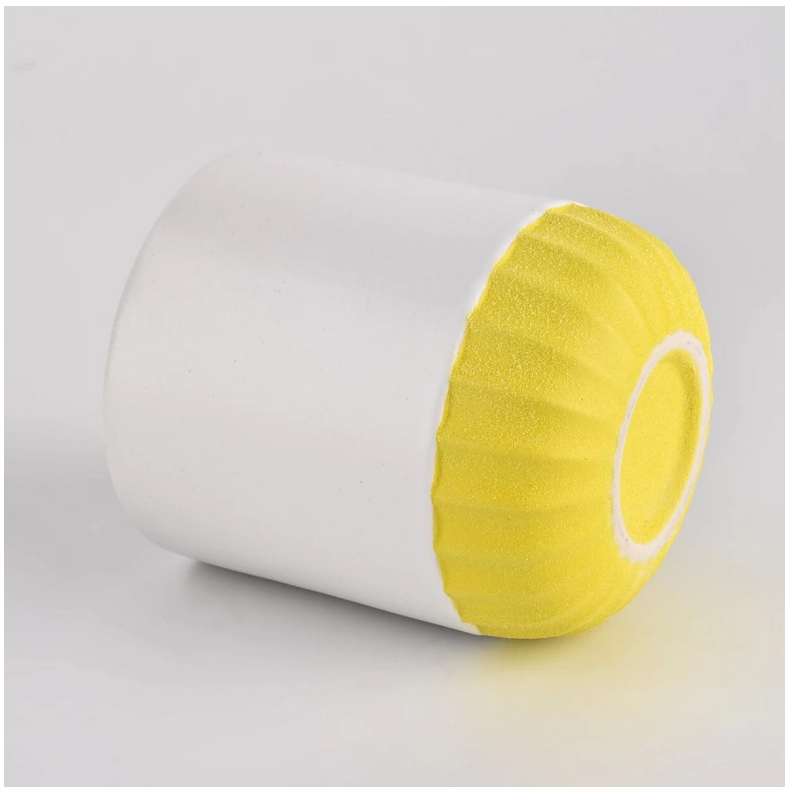

MATCHING

It is suitable to be placed on the dining table and room, and the delicate and exquisite design is suitable for different styles of living room.

[Ljusburk Beskrivning](#)

Unik marknadsfördel

- . Fokusera på mönster
- . Ljushållare leverantör för 80% USA Fragrance Brand
- . AQL plus 6 strikta och soliga QC-teststandarder
- . Underhålla kvalitet i överensstämmelse med prov och bulkprodukter

Artikelnamn: Sgmk21102721
Toppdia: 79mm
Bottom Dia: 75mm
Höjd: 92mm
Vikt: 285g
Kapacitet: 271ml
Moq: 3000pcs

Anpassade mönster och olika storlekar tillgängliga

Med vårt starka stöd växer våra kunder snabbt, från små
laboratorier till branschledare.