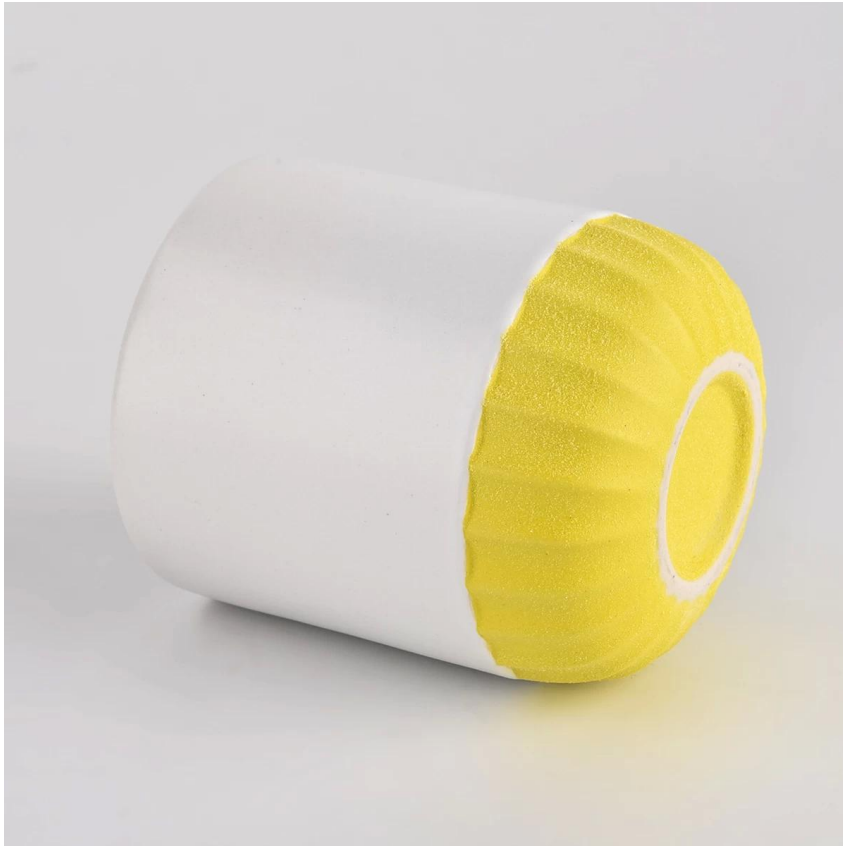

**Flexibel storlek design gör det möjligt för din
marknad att växa snabbt**

Artikelnamn: Sgmk21102721
Toppdia: 79mm
Bottom Dia: 75mm
Höjd: 92mm
Vikt: 285g
Kapacitet: 271ml
Moq: 3000pcs

Anpassade mönster och olika storlekar tillgängliga

Med vårt starka stöd växer våra kunder snabbt, från små
laboratorier till branschledare.