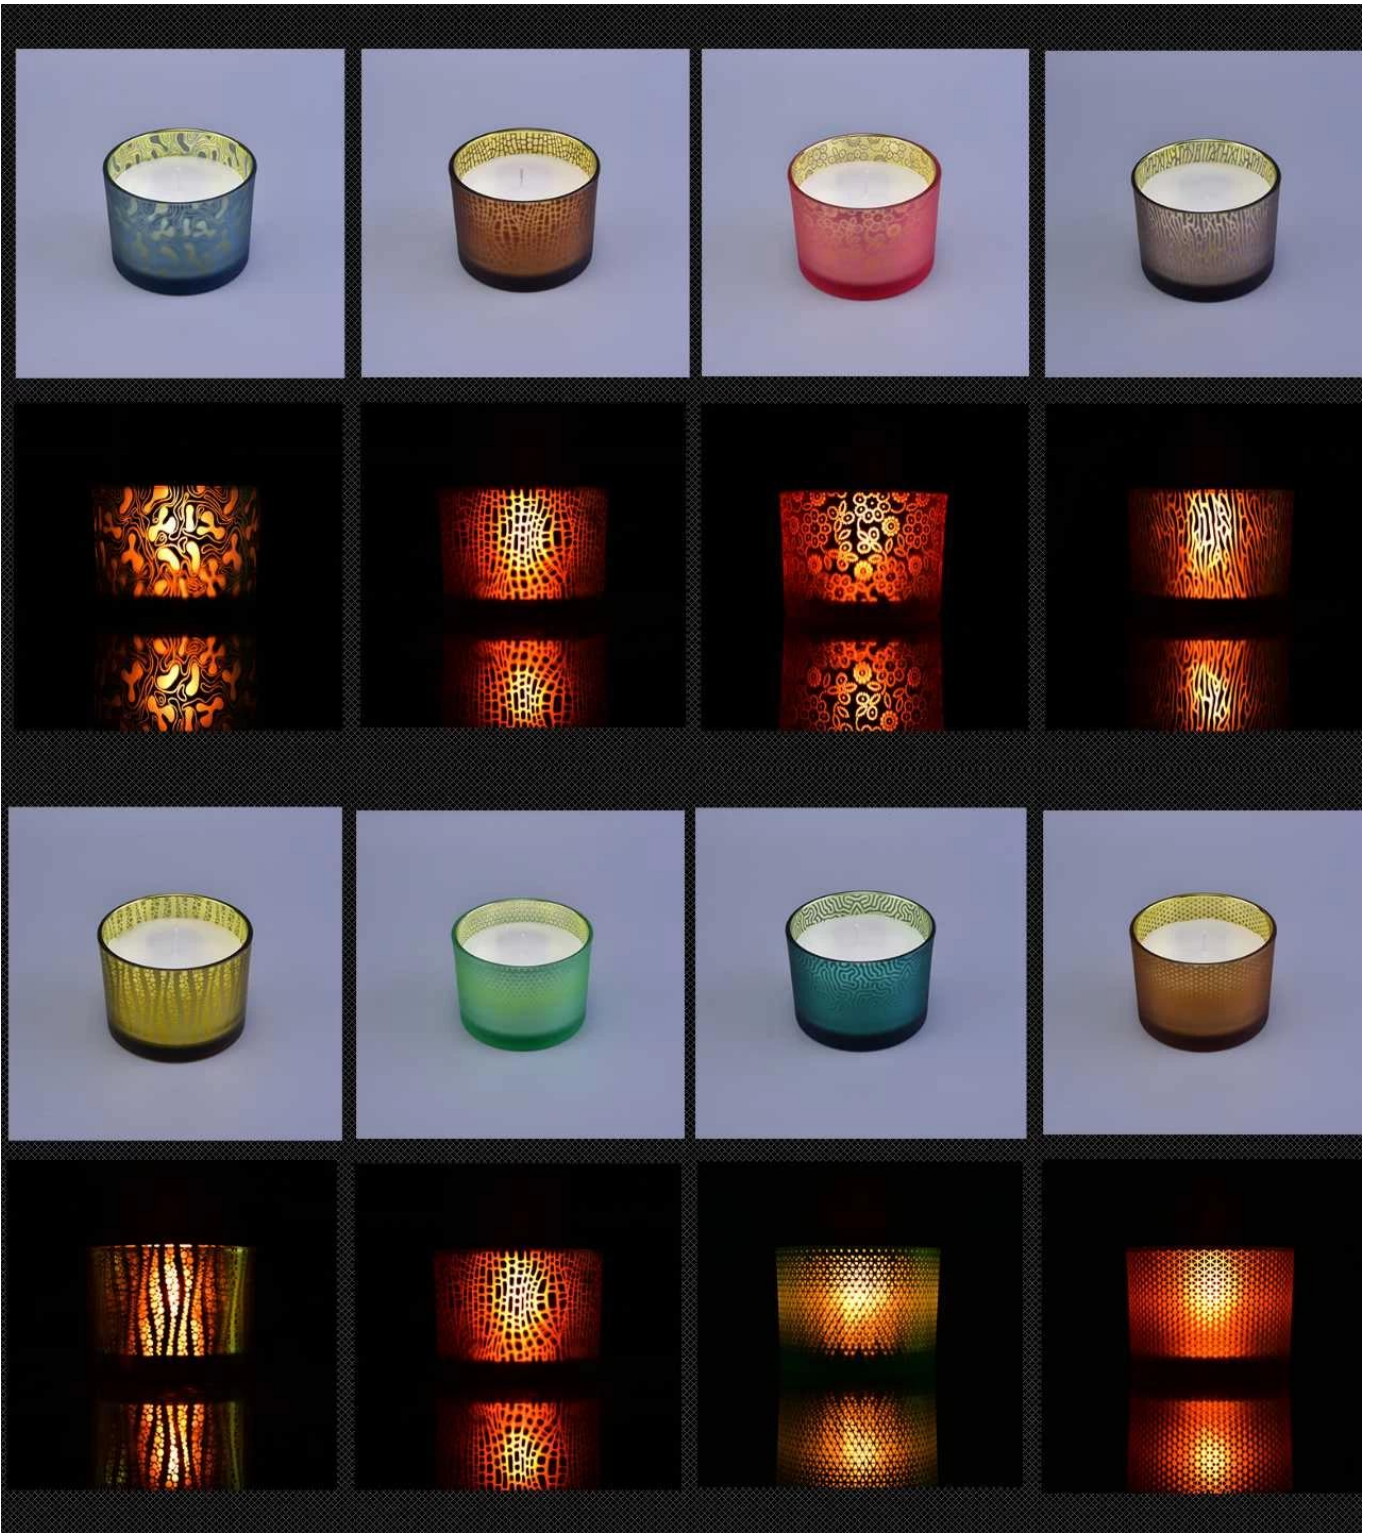

**3**

1) Sunny Glassware 80%

2) ( )

3)

Product Details

14oz

SGS16011088	
	1. 5 2. 15
	4 48
	500,000 ~ 1,000,000
	35
	30% T / T B / L
	1. 2. 3. ASTM
	1. 2. 3. 4. 5. 

**PS:**