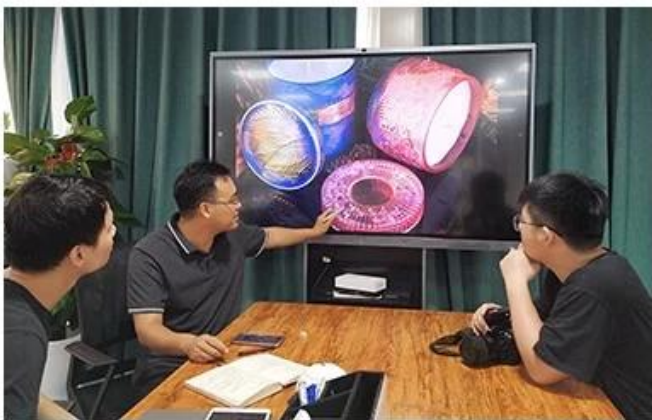

9 345

Award-winning team of designers has won the trust of many upscale brands like NEST Fragrance. The talented design team is unmatched in China.

##

- •
- •
- •