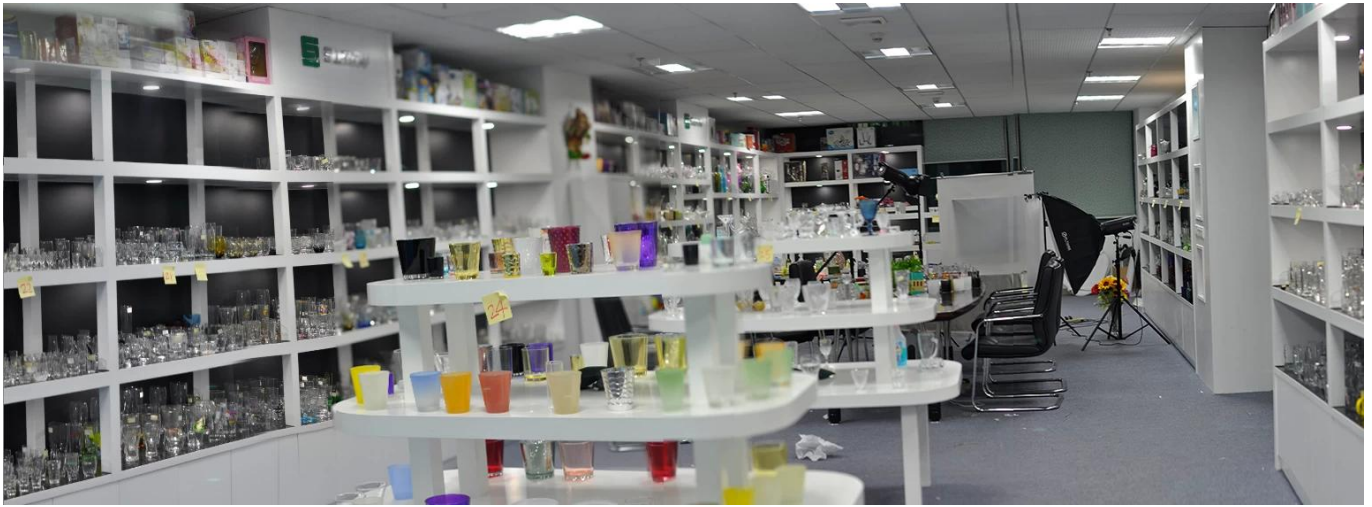

Office & Sample Room

[Shenzhen Sunny Glassware Co., Ltd](#) 1992 20
stemware, 4,000 OEM / ODM

SUNNY

ASTM