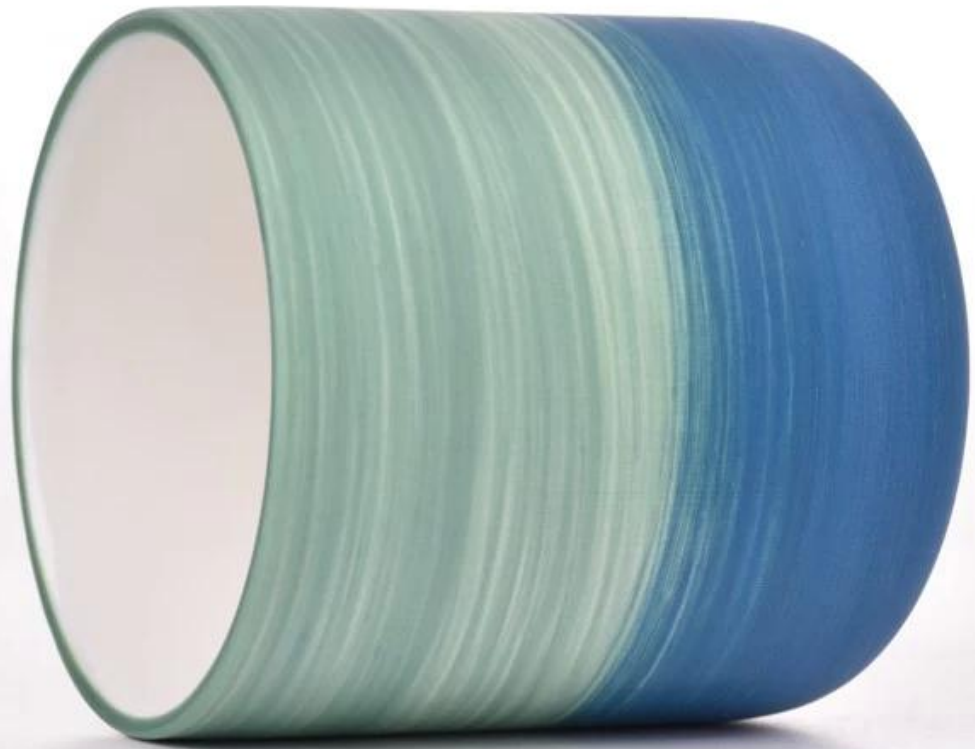

Ürün Açıklaması

Ürün adı	10oz 11oz Yuvarlak Tabanlı Seramik Mum Kapları Toptan Satış
örnekleme zamanı	1. Mevcut şekil ve beden varsa 5 gün 2. Yeni şekil ve boyutlara ihtiyacınız varsa 15 gün
Ölçüm	Ürün No.:SGMK23041520
Paketleme	Normal paketleme, Bireysel hediye kutusu, PVC kutu, pencere kutusu, renk kutusu, beyaz kutu, vb.
Teslimat süresi	Numune ve sipariş onaylandıktan sonra 35 gün içinde
Ödeme koşulu	Peşin T/T ile %30 mevduat ve B/L kopyasına karşı bakiye
gönderi	Deniz, hava, ekspres ve nakliye acenteniz kabul edilebilir
Kullanım Durumu	Ev dekorasyonu, Düğün Dekorasyonu, Düğün Hediyeleri, Dekorasyon geliştirme,