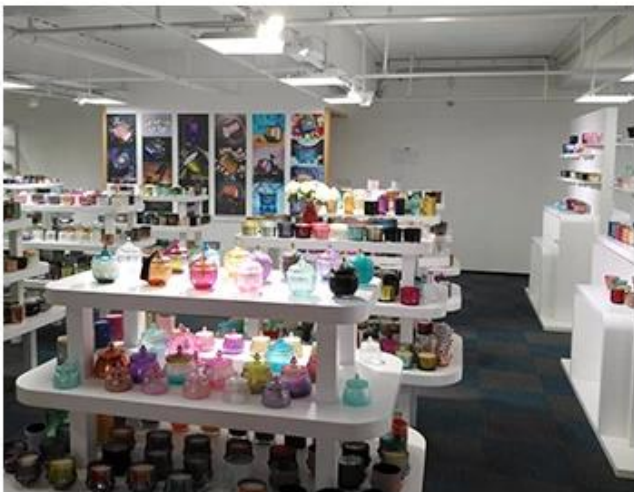

Wooden case

Office & Sample Room

Shenzhen'de 1.800 metrekarelik uluslararası bir ofis satın aldık.

Örnek oda ekranı

Meiyang Glass, yalnızca **Shenzhen örnek odasında 5000 parça var** Çok çeşitli seçenekler. Büyük bir kart kazandı [Musteri değerlendirmeleri](#). Shenzhen ofisine hoş geldiniz! Resim aşağıdaki gibidir **Tasarım muhluklarımızın sadece bir parçası** En sevdiğinizi bulmak için Shenzhen ofisine hoş geldiniz, size birçok sürpriz getirecek, çünkü Çin'de böyle başka bir tedarikçi bulmak zor.

SAMPLE ROOM

There are more than 5000 products in
sample room of Sunny Glassware
for your reference. No second Co. in China!

Factory Show

Ařađıda 6nemli 6evrimi6i iřlemlerin resimleri bulunmaktadırd. Daha fazla fabrika bilgisi i6in l6tfen bakınız: [Fabrika turu](#)