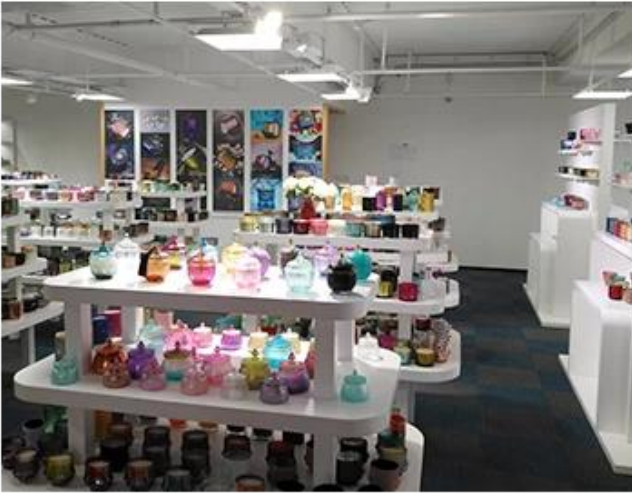

SAMPLE ROOM

There are more than 5000 products in
sample room of Sunny Glassware
for your reference. No second Co. in China!

Factory Show

Aşağıda önemli çevrimiçi işlemlerin resimleri bulunmaktadır. Daha fazla fabrika bilgisi için lütfen bakınız: [Fabrika turu](#)