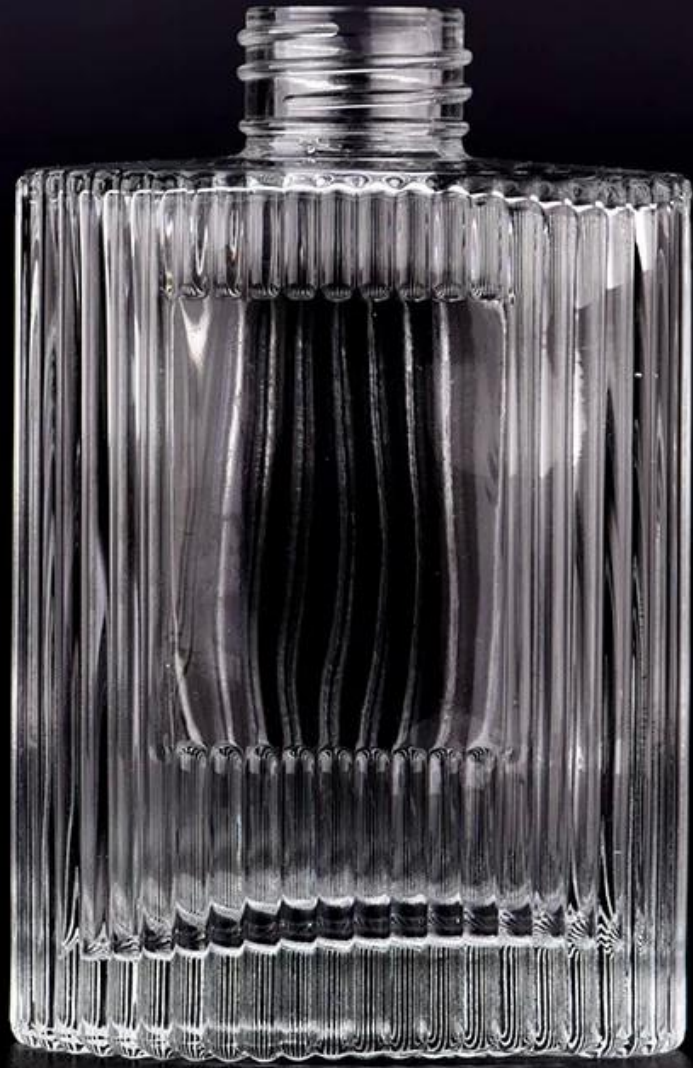

Şerit deSenli 200ml silindir cam Parfüm şişesi

[Sunny Züccaciye örnek gösteri odası](#)

[Pürün görselleri](#)

## Diğer sıcak satış şişeleri

yuvarlak siyah mat cam kamış difüzör şişesi 100ml 150ml 200ml 250ml

Shenzhen Sunny Glassware Co., Ltd.

Copyright@2016 SG Company. All Rights Reserved

*Sunny Glass*

EST. 1996

SCENTED CANDLE

*Sunny  
Glass*

EST-1996

SCENTED CANDLE