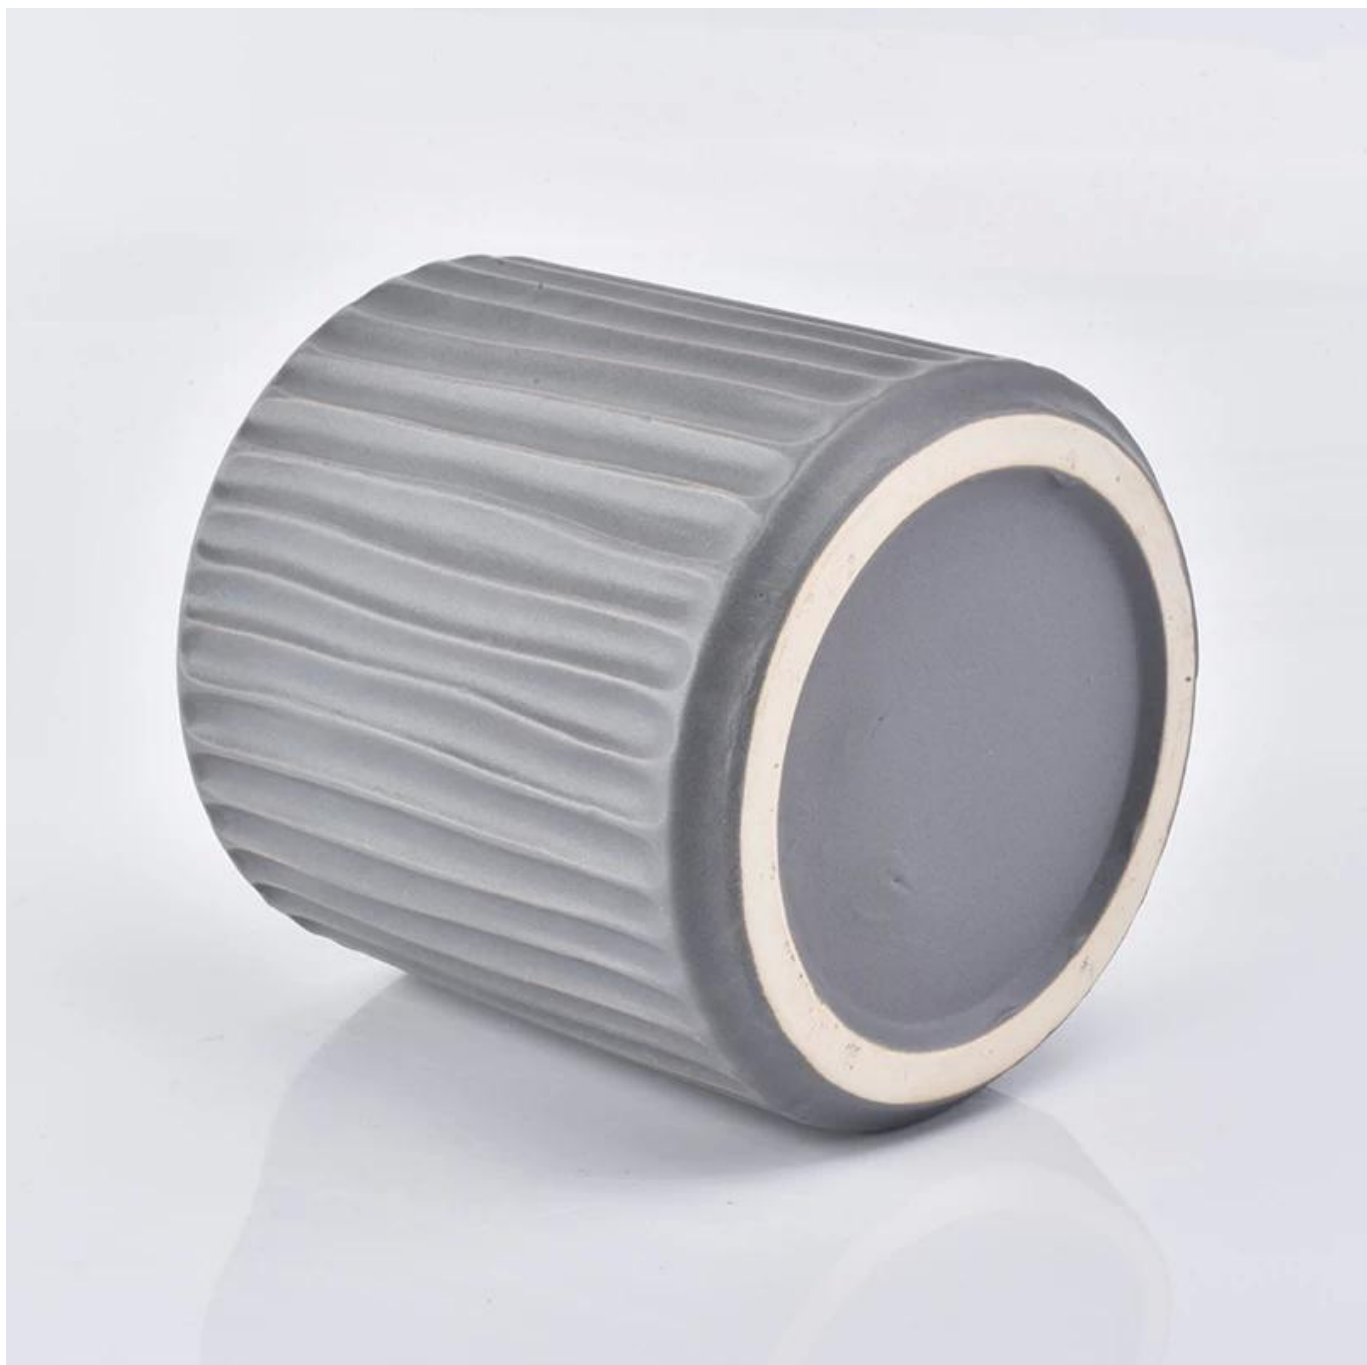

## Kabartmalı sırt desenli 20oz seramik mum kavanozu

### Product Details

Ürün adı	Kabartmalı sırt desenli 20oz seramik mum kavanozu
Madde numarası.	SGYC19012240
Boyutu	Üst dia: 100mm Alt diya: 100mm Yükseklik:100mm Ağırlık: 350g Kapasite: 580ml
Kapasite	580ml
Örnekleme süresi	Ürünlerin şekli ve boyutu varsa 1,5 gün Ürünlerin yeni şekli ne olursa o kadar çok büyüklüğe ihtiyacınız varsa 2,15 gün
Ambalaj	24pcs / 36pcs / 48pcs yumurta bölücü ile düzenli güvenlik ambalaj
Moq	3000 adet
Teslimat süresi	Sipariş onaylandıktan sonra 35 gün içinde
Ödeme koşulları	Önceden T / T ile% 30 depozito, B / L kopyasını gösterdikten sonra denge
Ürün özellikleri	1. Yüksek kalite ve rekabetçi fiyatlar 2. Test FDA, SGS, LFGB vb. 3.Eco Dostu 4. Yaygın Düğün, parti, ev, barlar vb hedefleniyor

## hand™

Every SCANPAN aluminum product is cast by hand and goes through eight sets of hands. The minutely-controlled process begins with recycled aluminum, from scrap or cans, which is melted down.

## Introducing Maire D

SCANPAN's Maire D series includes a modern range of copper and copper alloy cookware and pieces of art and functional kitchenware.  
Maire D includes six copper range in many colors designed to suit and bring the multiple construction of steel rose aluminum and to protect your dishes.  
It's the base for modern competing and copper beautiful design. The range also delivers design flexibility making easy from a choice of finishes, including stainless steel, cast iron, steel handles, nickel-plated, copper, and stainless steel.  
SCANPAN's Maire D is a series of elegant and functional kitchenware with a focus on design and quality.