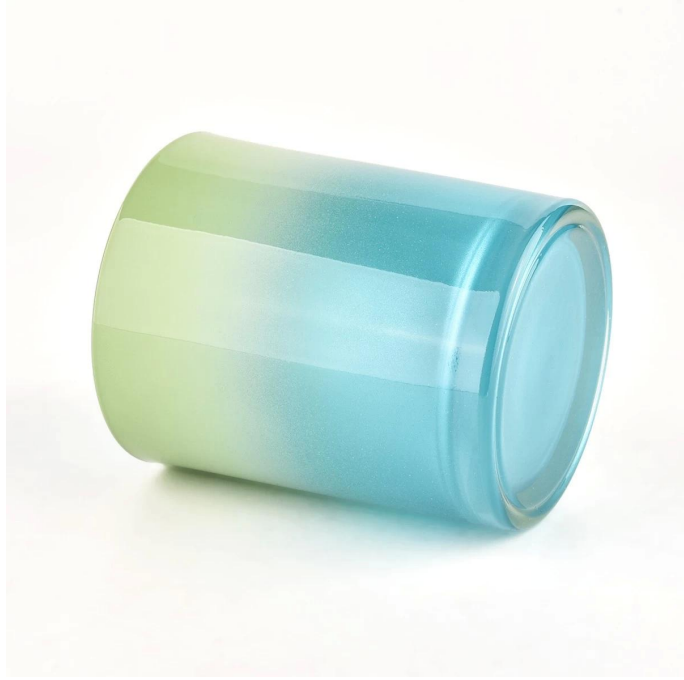

Ürün no.: SG228189
Çap: 81±1mm
Yükseklik: 98±1mm
Alt Çap: 76±1mm Ağırlık: 406±20g
Kapasite: 300±10ml
ADEDİ: 3.000 ADET

Fikirlerinizi şu dile çeviriyoruz: yaratıcı baharat ürünleri, kendimizi yerel pazarda satıyoruz.