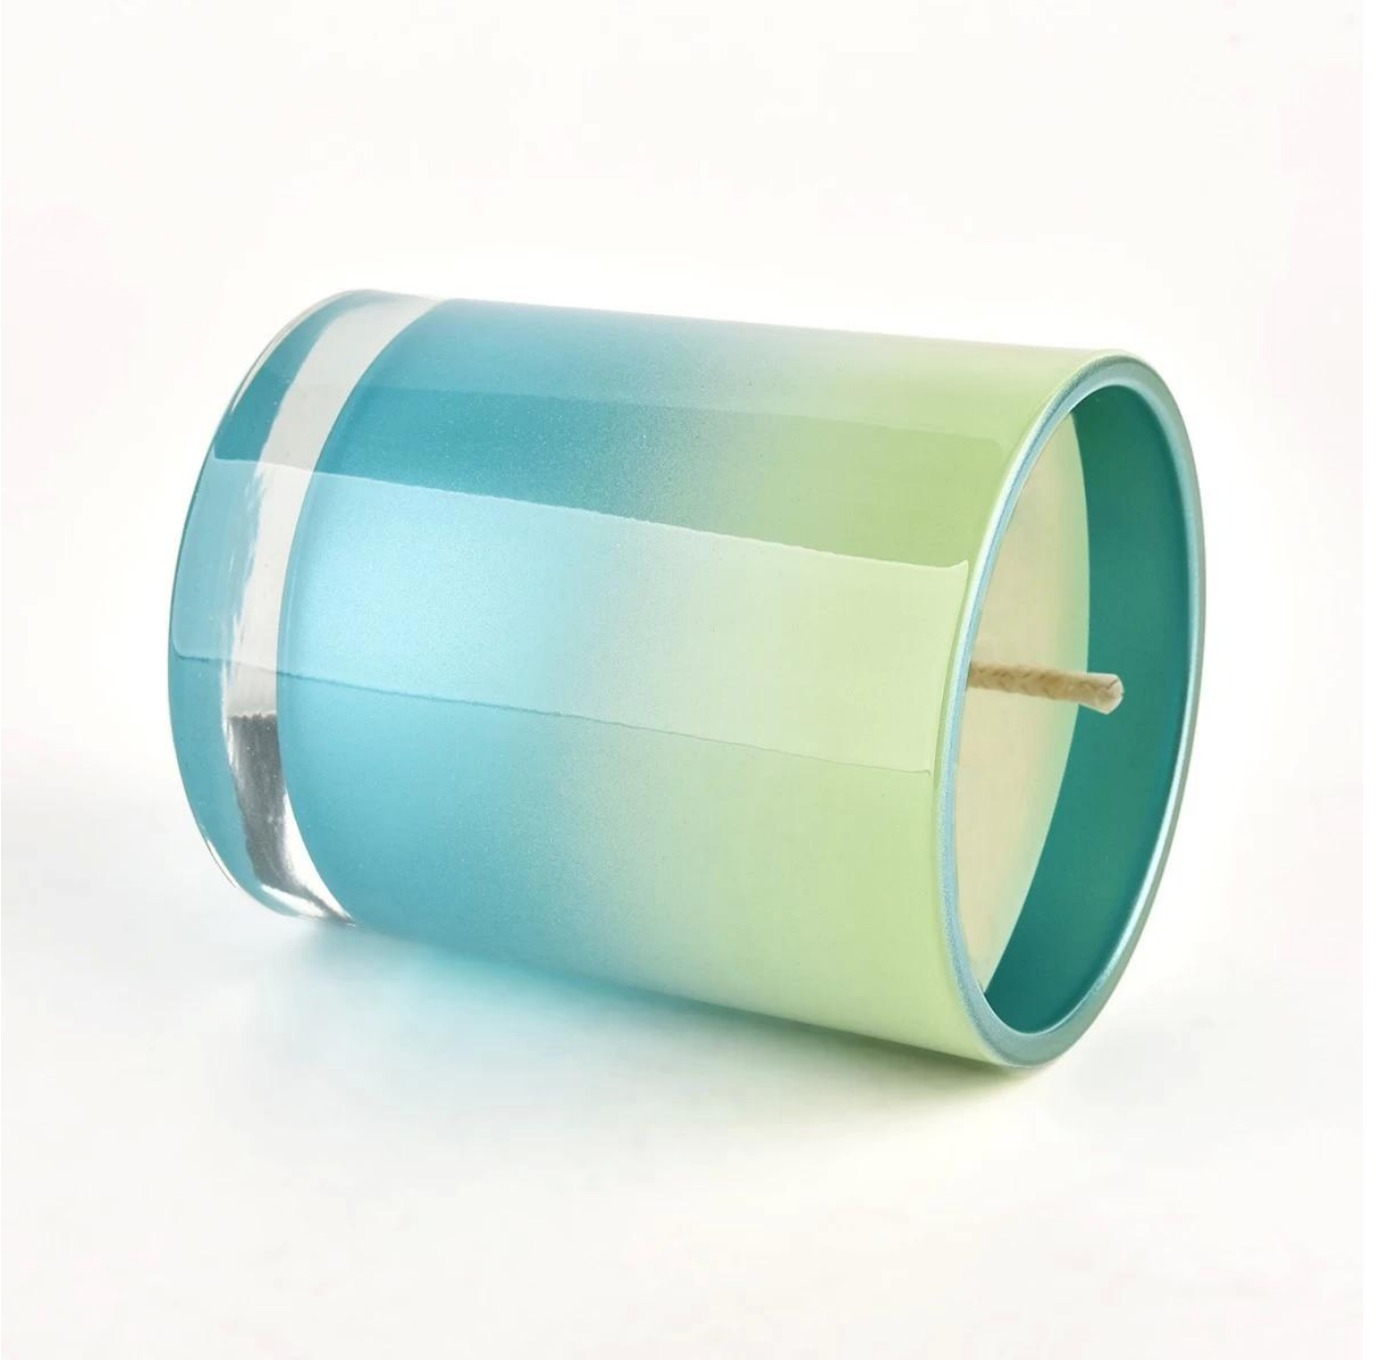

Başvuru:

Barda veya barda dekoratif akşam yemeđi

. Aileler, oteller veya bahçeler için uygun

. sevgiliye özel hediye

. Herhangi bir dekorasyon şansı