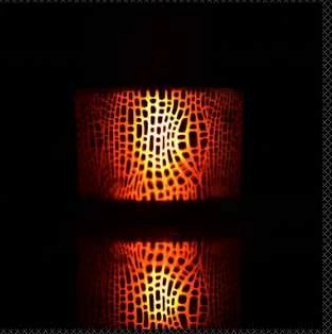

3) Fikirlerinizi yaratıcı koku ürünleri haline getiriyor ve piyasada çok iyi satıyoruz.

Product Details

Kokulu mumlar için 14 oz cam mum kavanozları

Ürün numarası.	SGS16011088
Malzeme	yüksek beyaz cam mumluklar
zanaat	presli makine yapımı cam mumluklar
Örnekleme zamanı	1. Cam şekli ve boyutu varsa 5 gün 2. 15 gün, yeni şekil ve boyutlarda cama ihtiyacınız varsa
Paketleme	Normal ambalaj, iç kutuda 4 adet, 48 adet kutu
Ürün Kapasitesi	Ayda 500.000 ~ 1.000.000 parça
Teslimat süresi	Numune alma ve sipariş onaylandıktan sonra 35 gün içinde
Ödeme şartları	T / T ile önceden% 30 mevduat ve B / L kopyasına karşı denge
Teslimat	Deniz yoluyla, hava yoluyla, ekspres ve nakliye acentesi aracılığıyla kabul edilebilir
Ürün Özellikleri	1. Ev dekorasyonu, yüksek kalitede cam mum kavanozu 2. Otelde, evde vb. Kullanıma uygundur. 3. ASTM Testi ile tanışın
Seçiminiz için	1. Seçim için çeşitli tasarımlar ve boyutlar 2 Herhangi bir renk boyalı, soğuk, kaplama, lazer modeli işleme kesici 3. Shrink film, renkli hediye kutusu, beyaz hediye kutusu gibi özel paket. 4. Kalite kontrolün özel çalışıyoruz 5. Teslimat süresini sağlamak için profesyonel bir atölyemiz ve depomuz var

Bu cam mumlukların üzerindeki dekorasyon, camın içinde ve dışında buzlu olan lazer gravür desen ve sparying renklidir. İsteğinize göre kendi deseniniz veya renkleriniz olabilir.

Bu ebat, küçük siparişler için normal stok miktarımız olan piyasadaki normal klasik cam mumluklardır. Kesin miktar dahilinde farklı renkler yapabilirsiniz.

Product size

Top dia: 110MM
Buttom dia: 104MM
Height: 80MM

Aşağıda daha önce yapmış olduğumuz renkler ve desenler var, bu dekorasyon hakkında ne düşünüyorsunuz?

PS:

Sunny Glassware had applied the patent for our own designs, they are protected by copyright and not allowed to show any other vendors to quote or copy.