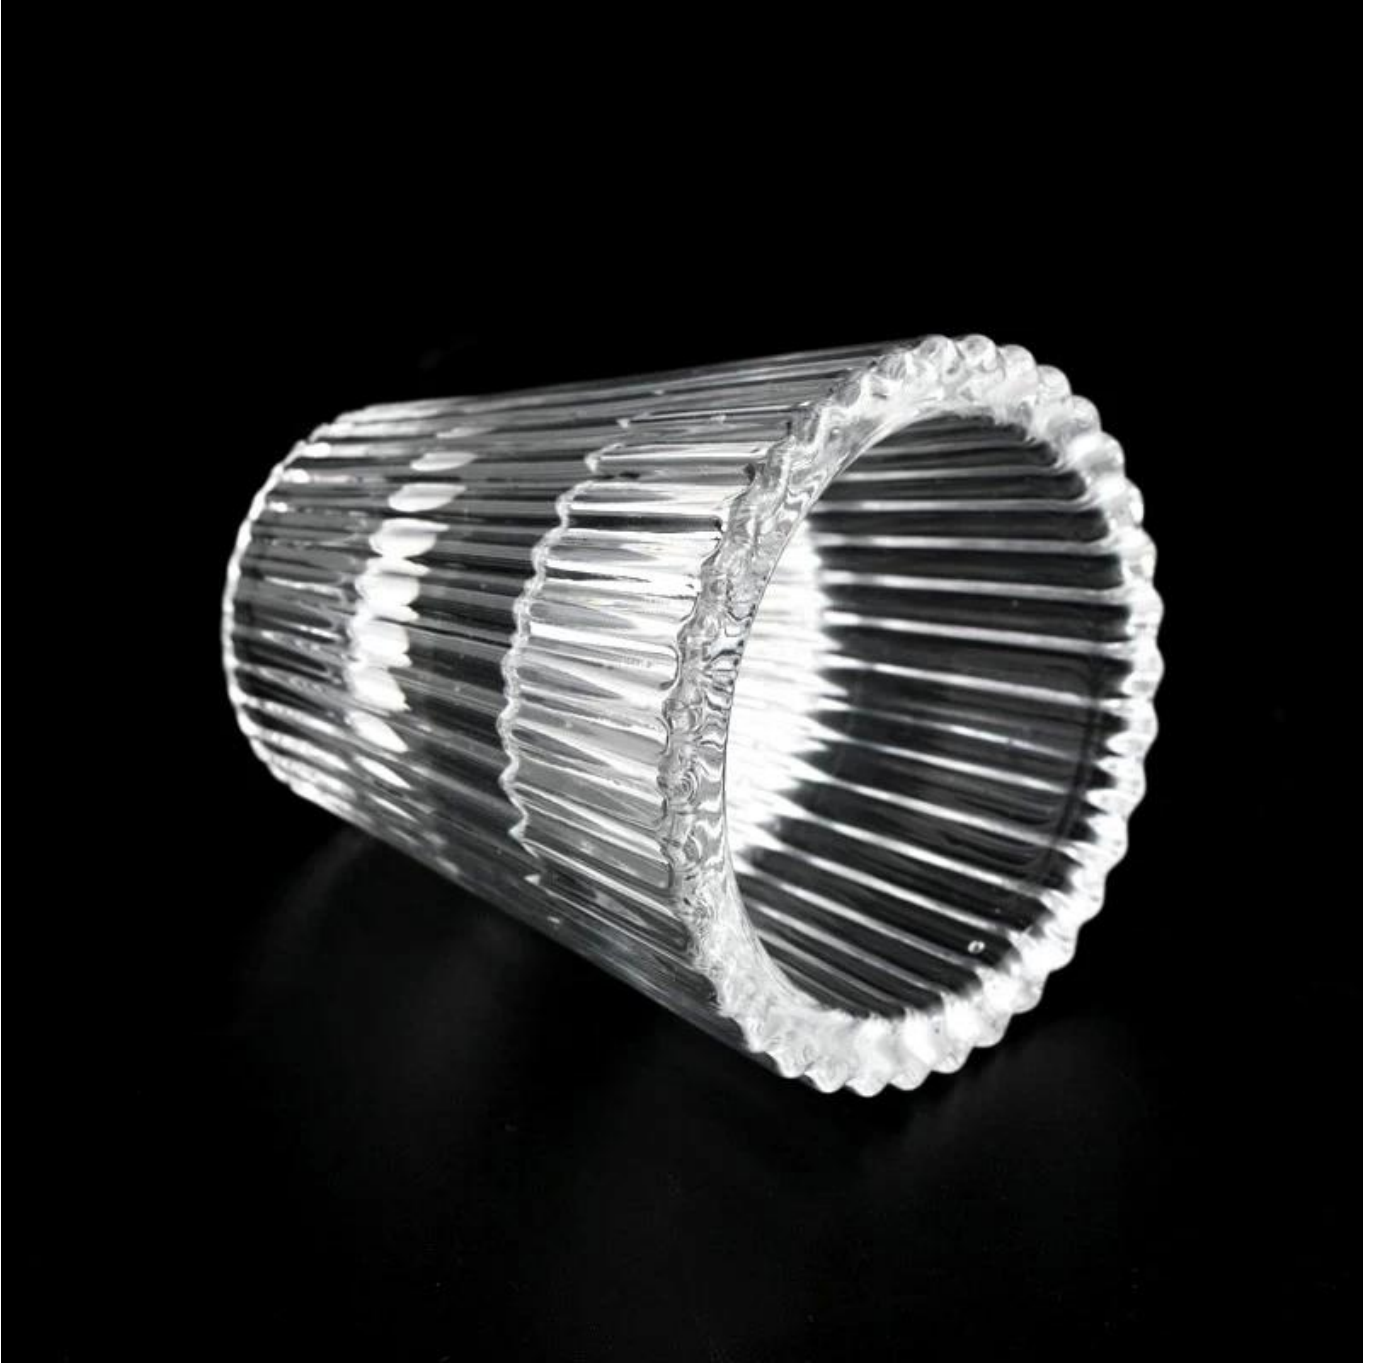

# Şerit desenli 30ml 1oz V şeklinde cam mum kavanozu

## Mum Kavanozları Açıklama

Bu yeni seri, rastgele boyama ile renklidir. Cam boyutu yaklaşık 5 oz balmumu tutmak için iyidir.

Mum aksesuarları

Ekip ve Ofis

Fabrika Gösterisi