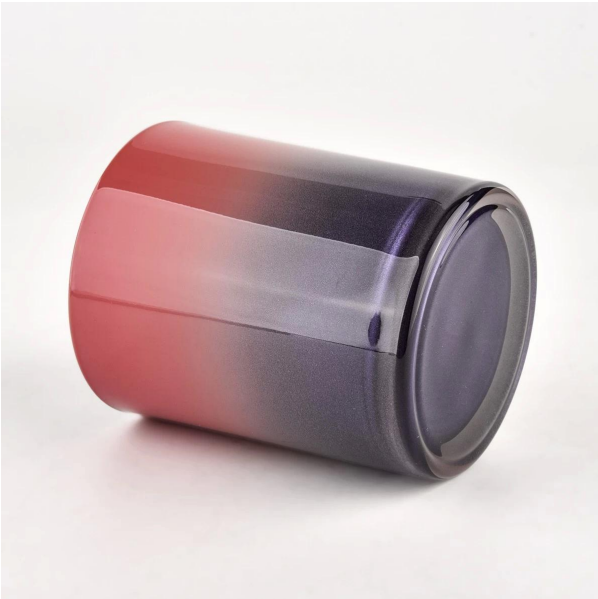

### **Büyük avantaj**

**Lüks tasarıma odaklanın**

**Amerikan parfüm markası tedarikçilerinin yaklaşık %80'i**

**. AQL plus 6 sıkı QC test standardı**

**. Kaliteyi ve numune ve toplu ürünleri koruyun**

Ürün no.: SG228189  
Çap: 81±1mm  
Yükseklik: 98±1mm  
Alt Çap: 76±1mm  
Ağırlık: 406±20g  
Kapasite: 300±10ml  
ADEDİ: 3.000 ADET