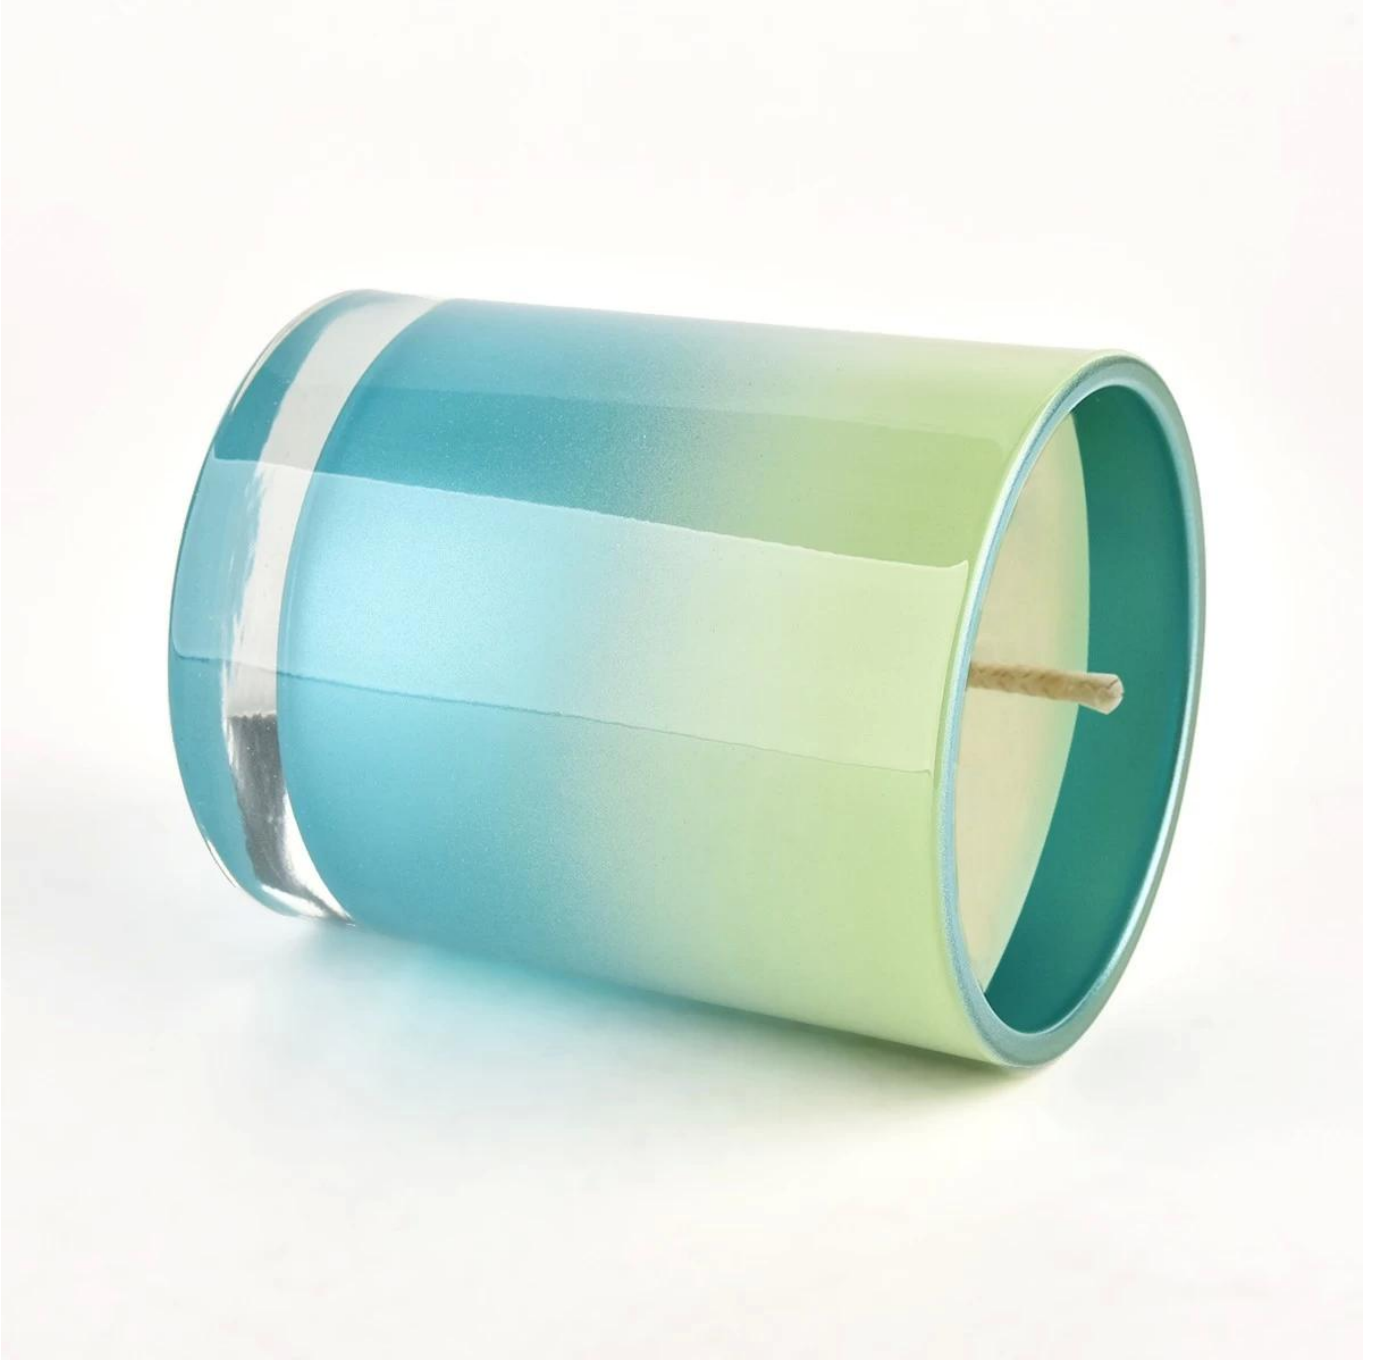

Başvuru:

Barda veya barda dekoratif akşam yemeđi

. Aileler, oteller veya bahçeler için uygun

. sevgiliye özel hediye

. Herhangi bir dekorasyon şansı