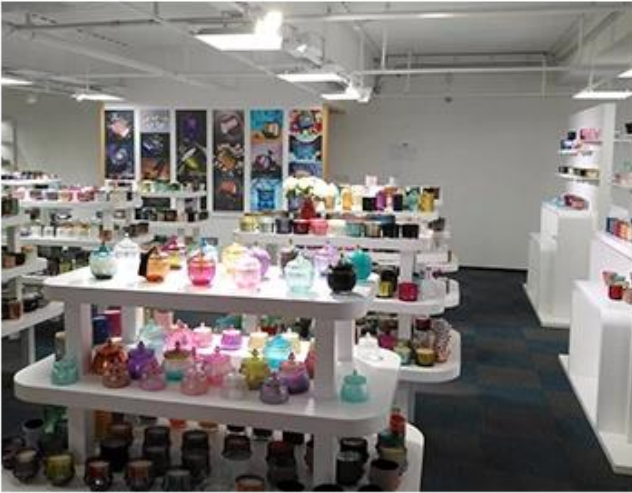

SAMPLE ROOM

There are more than 5000 products in
sample room of Sunny Glassware
for your reference. No second Co. in China!

Factory Show

Aşağıda büyük internet transaksyonların fotoğrafları var. Fabrika bilgileri için lütfen bakın: [Fabrika turnesi](#)