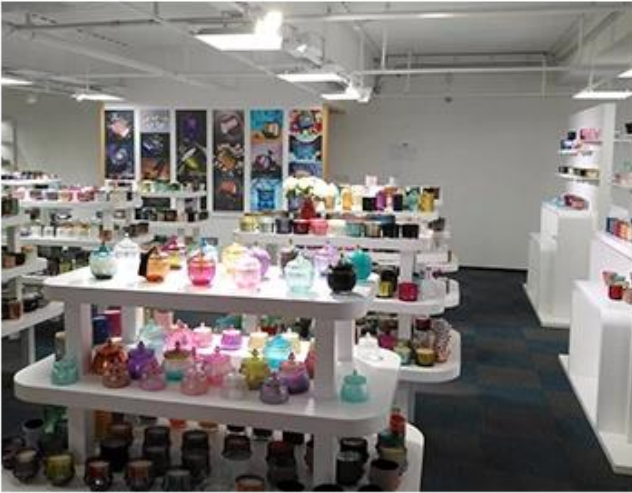

SAMPLE ROOM

There are more than 5000 products in
sample room of Sunny Glassware
for your reference. No second Co. in China!

Factory Show

Aşağıda büyük online işlemlerin resimleri vardır. Daha fazla fabrika bilgisi için lütfen bkz. [Fabrika turu](#)