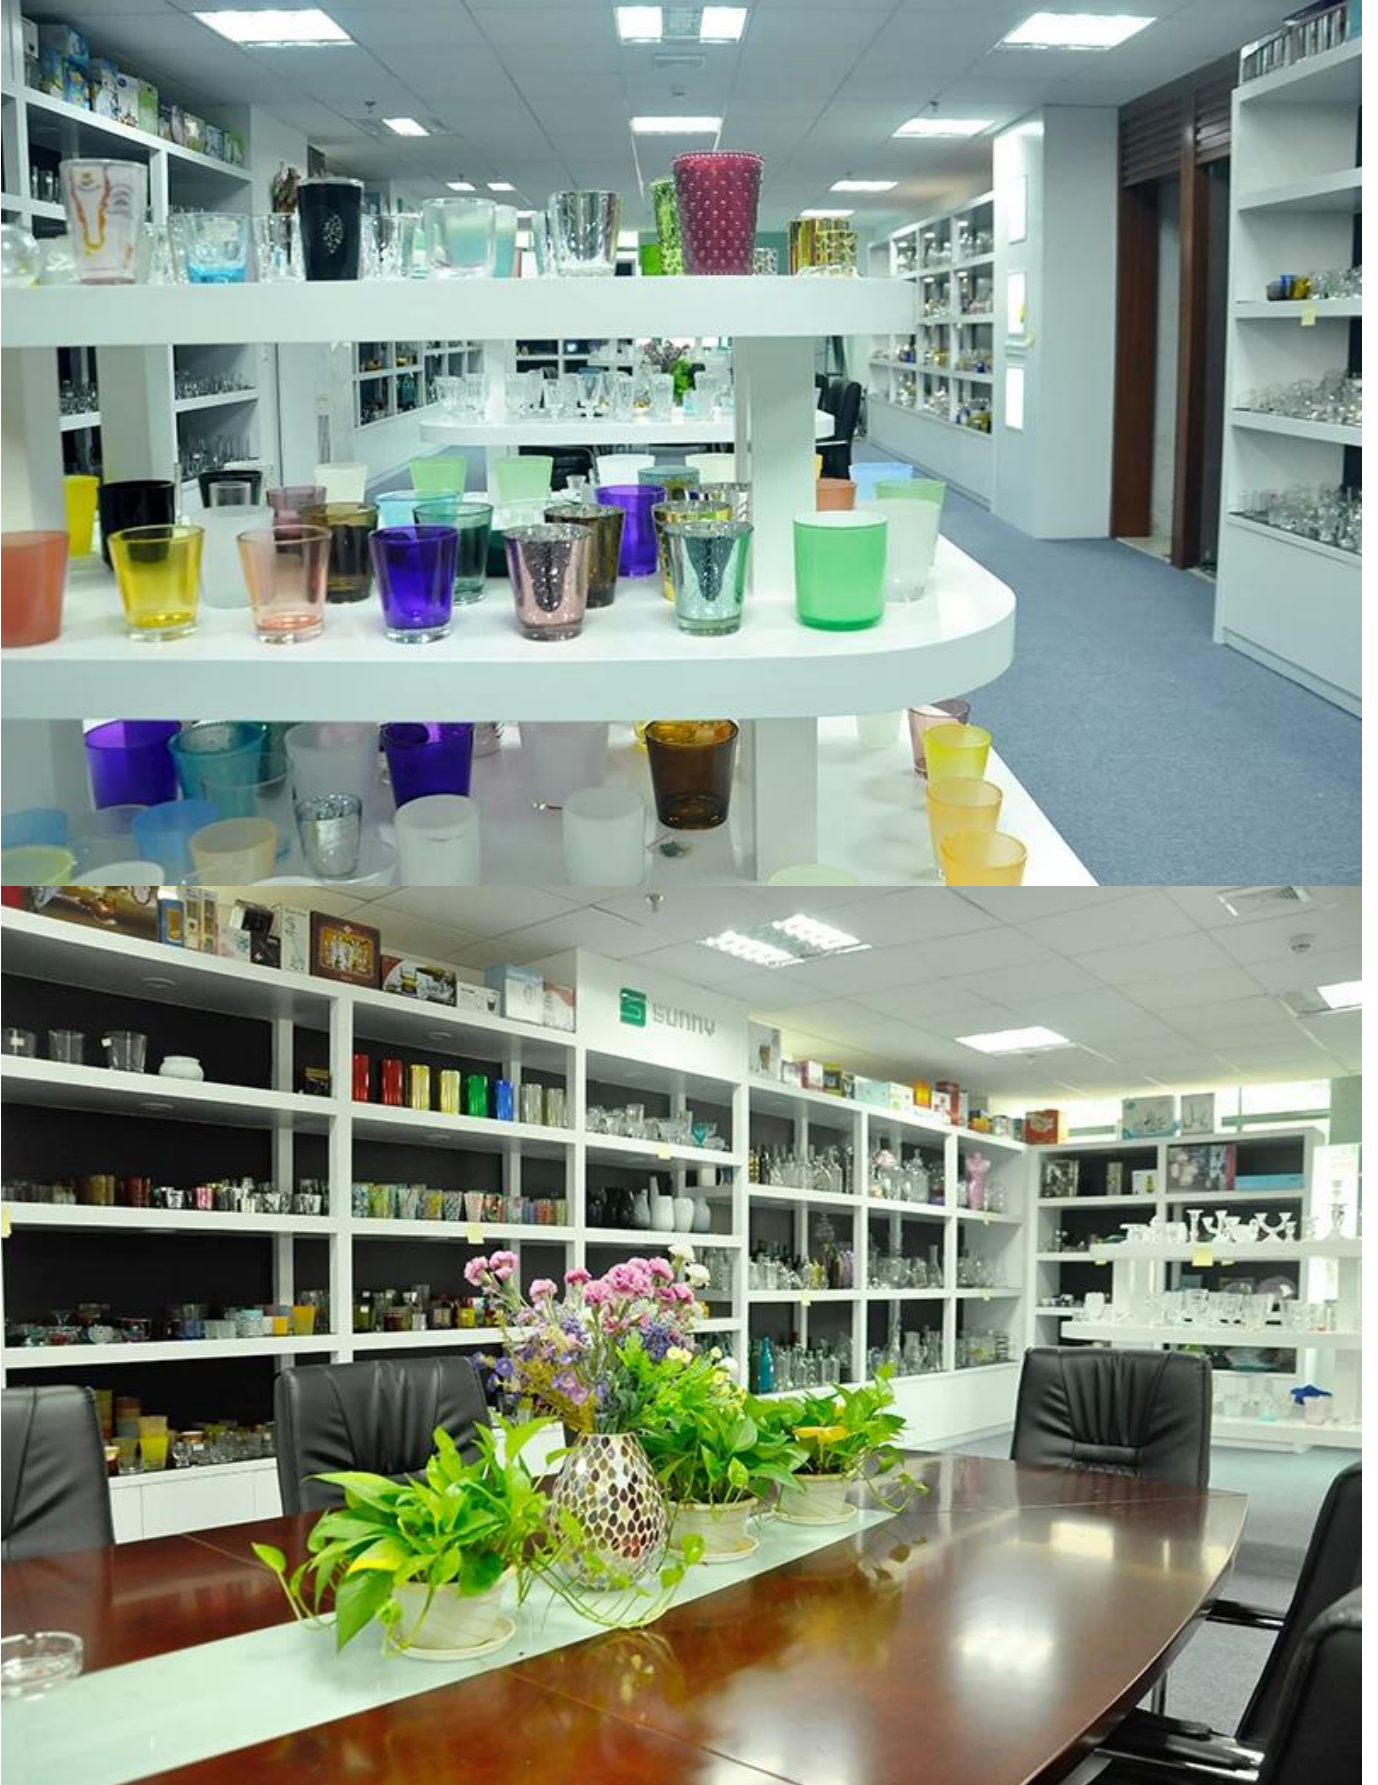

> Sertifikasyon: ASTM,% 100 kurşun ve kadmiyum içermez.

Showroomumuz: