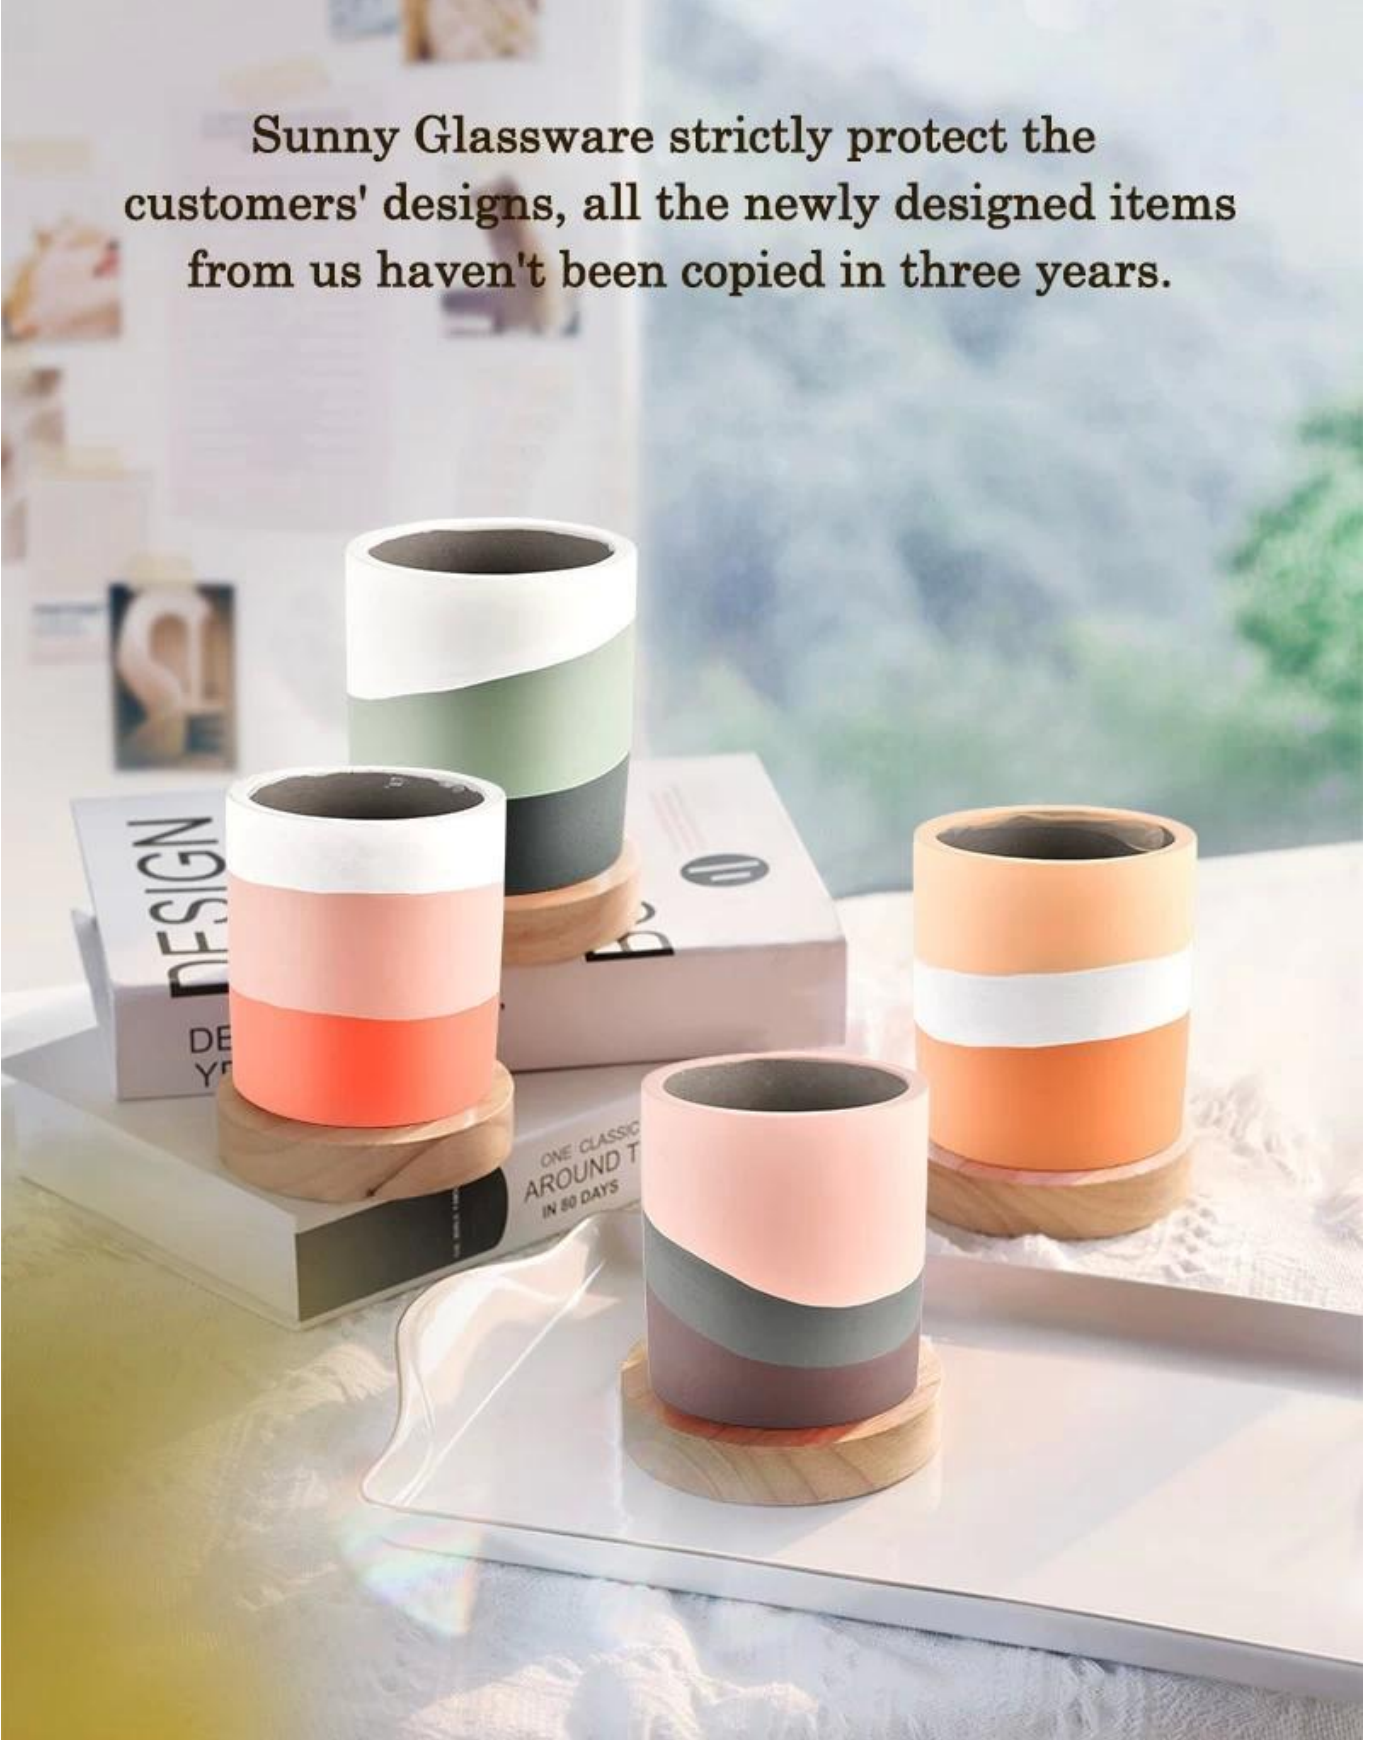

Yaratıcı beton şekil düğün dekorasyon koku seramik mumluk

Sunny Glassware strictly protect the customers' designs, all the newly designed items from us haven't been copied in three years.