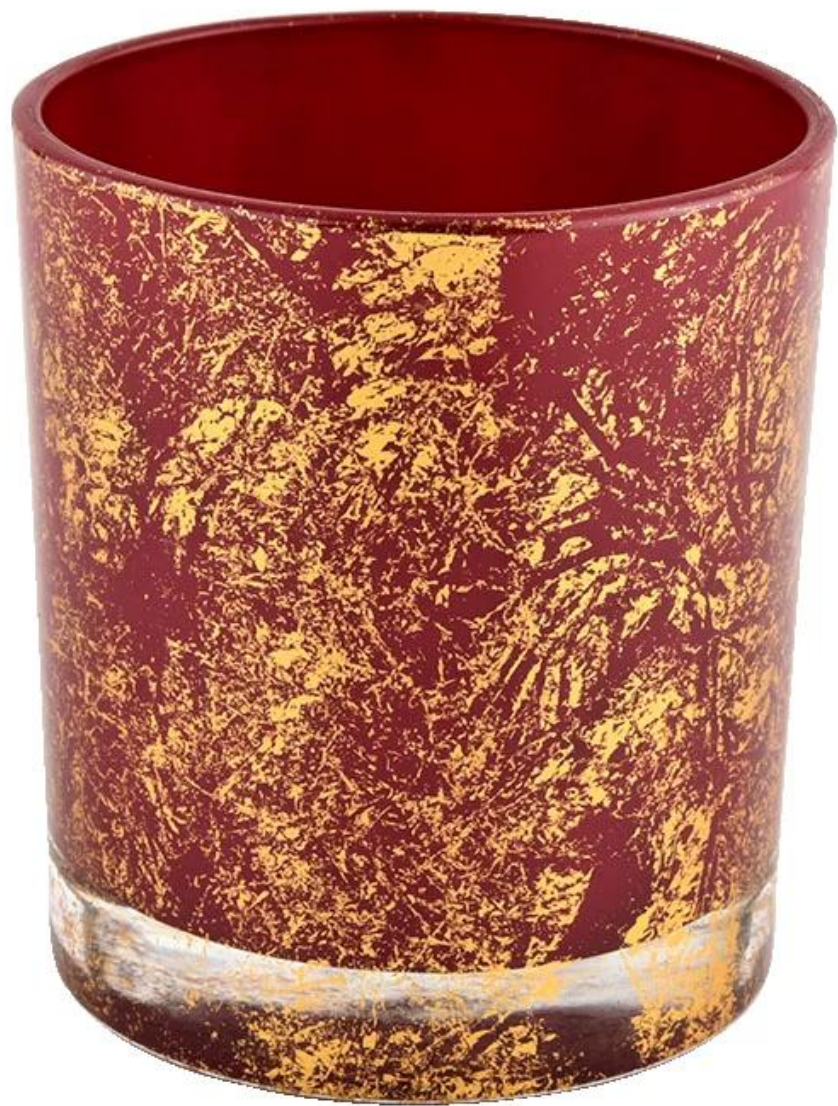

Özel yüksek kaliteli altın baskı tozu ve kırmızı cam mum kavanozları

Neden seçtin [Güneşli Züccaciye](#)

- Tasarıma en üst düzeyde bağlılık, asla kalite üzerinde sıkıştırma
- [Güneşli Züccaciye](#) Müşterilerin tasarımlarını kesinlikle koruyun, bizden yeni tasarlanan tüm ürünler üç yıl içinde kopyalanmadı.
- Güneşli Züccaciye'de ürün kalitesi ana odak noktasıdır. [Güneşli Züccaciye](#) Bir keresinde zar zor görünen kusuru olan 80.000 adet cam kabı yıktı.

Award-winning team of designers has won the trust of many upscale brands like NEST Fragrance. The talented design team is unmatched in China.

Ürün Açıklaması

Ürün adı	Özel yüksek kaliteli altın baskı tozu ve kırmızı cam mum kavanozları
Örnek zaman	1. Cam şekli ve boyutu varsa 5 gün 2. 15 gün, yeni şekil ve boyutlarda cama ihtiyacınız varsa

Ölçüm	Ürün No.:SGHL21112615 Üst çap:80mm Alt çap: 74mm Yükseklik: 90mm Ağırlık:303g Kapasite: 290ml
Paketleme	Normal ambalaj, Bireysel hediye kutusu, PVC kutu, pencere kutusu, renk kutusu, beyaz kutu vb.
Teslimat süresi	Örnek ve sipariş onaylandıktan sonra 35 gün içinde
Ödeme koşulu	T/T ile önceden % 30% mevduat ve B/L kopyasına karşı bakiye
gönderi	Deniz, hava, ekspres ve nakliye acenteniz kabul edilebilir
Kullanım Fırsatı	Ev dekorasyonu, Düğün Dekorasyonu, Düğün Şekerleri, Dekorasyon geliştirme,