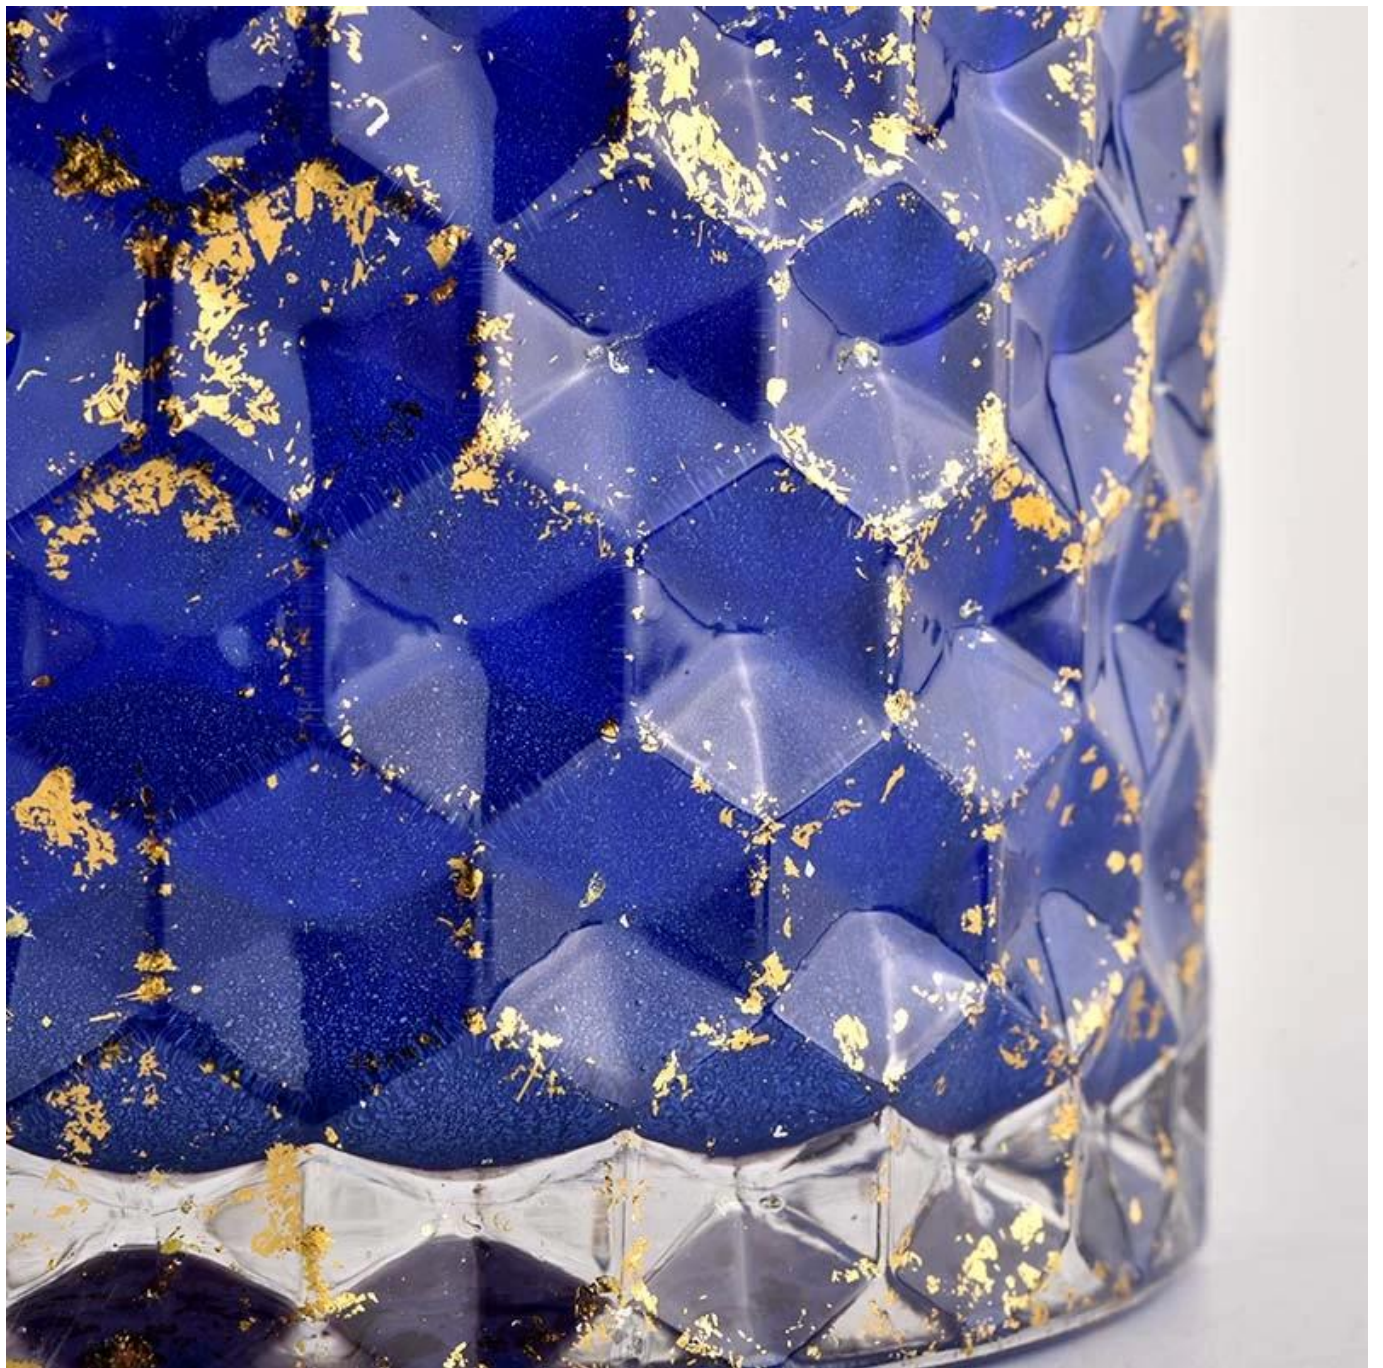

80% Candle Jars Exclusive Supplier

including Nest Fragrance
Candle Lite, UGG etc
popular brands

Ürün Açıklaması

| | |
|-------------------------|--|
| Ürün adı | Özel işaret mavi cam parlayan cam şamdan ev dekorasyon mum kapaklı kavanoz |
| Örnek zaman | 1. Cam şekli ve boyutu varsa 5 gün 2. 15 gün, yeni şekil ve boyutlarda cama ihtiyacınız varsa |
| Ölçüm | Ürün No.:SGHL21112601 Üst çap: 99mm Alt çap: 99mm Yükseklik: 90mm Kapasite: 440ml Ağırlık: 525g |
| Paketleme | Normal ambalaj, Bireysel hediye kutusu, PVC kutu, pencere kutusu, renk kutusu, beyaz kutu vb. |
| Teslimat süresi | Örnek ve sipariş onaylandıktan sonra 35 gün içinde |
| Ödeme koşulu | T/T ile önceden % 30% mevduat ve B/L kopyasına karşı bakiye |
| gönderi | Deniz, hava, ekspres ve nakliye acenteniz kabul edilebilir |
| Kullanım Fırsatı | Ev dekorasyonu, Düğün Dekorasyonu, Düğün Şekerleri, Dekorasyon geliştirme, |