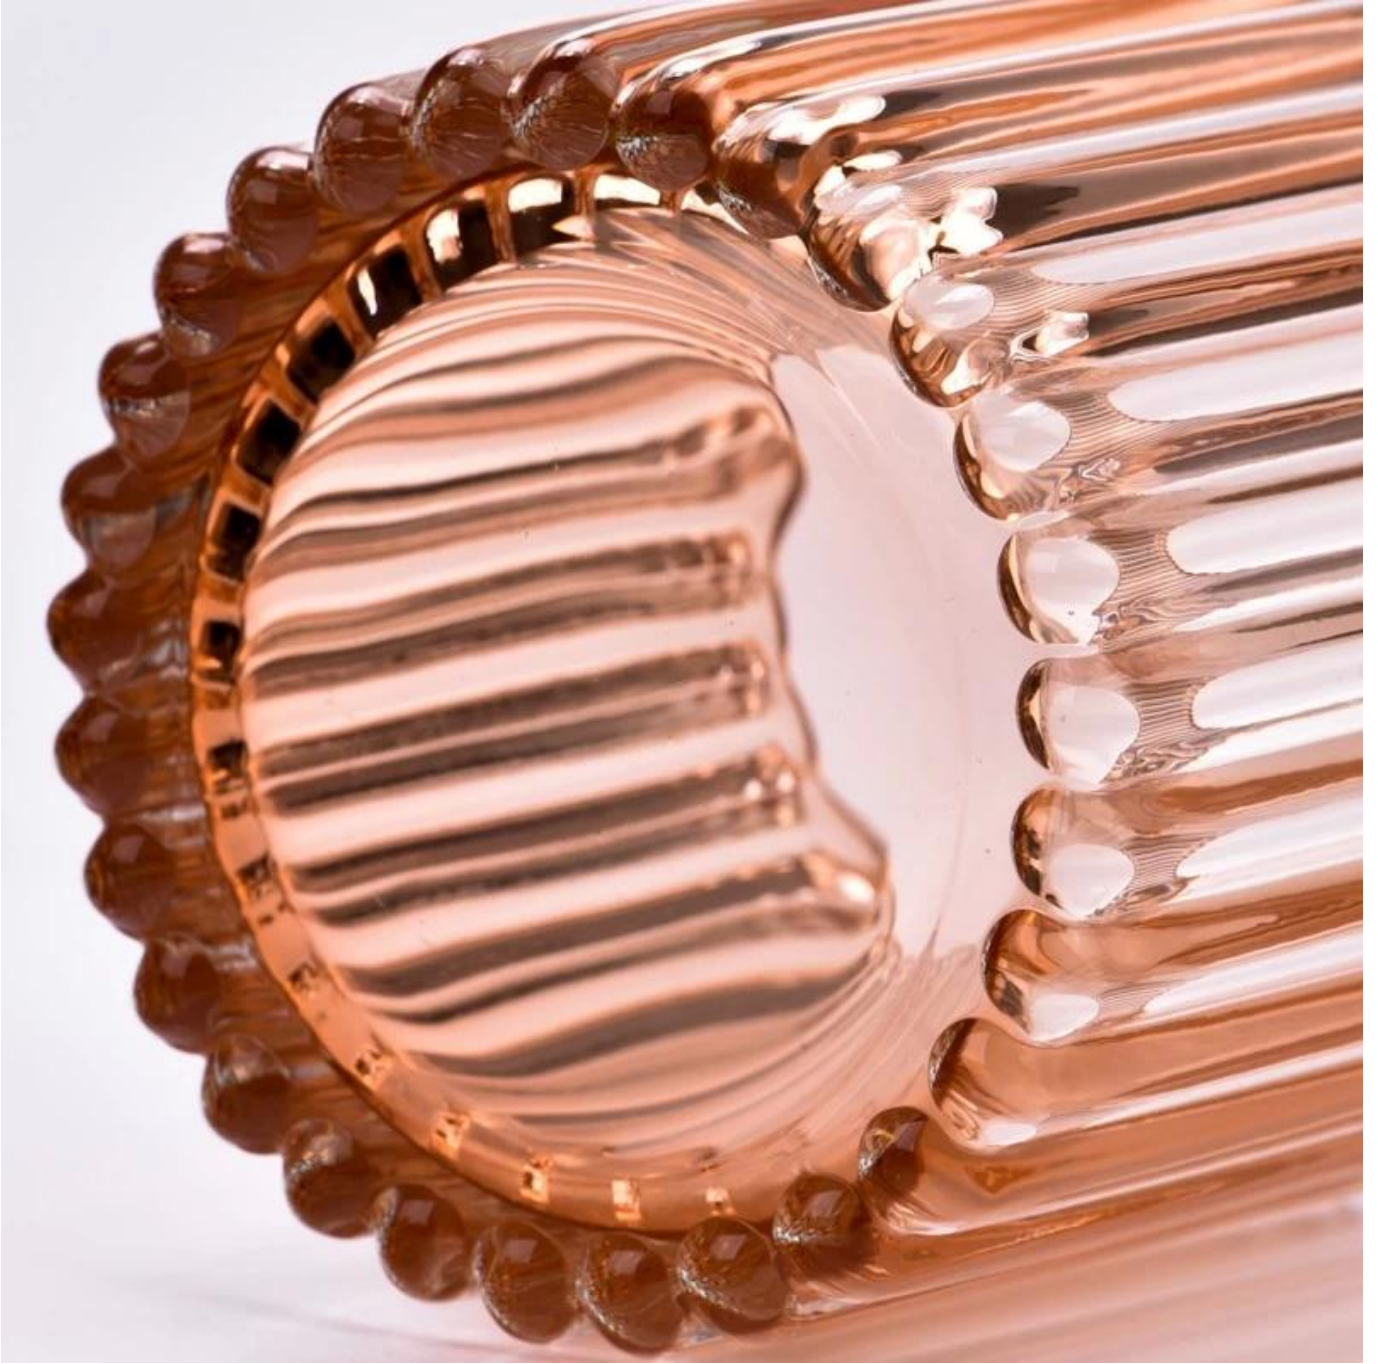

Başvuru:

Barda veya barda dekoratif akşam yemeđi

. Aileler, oteller veya bahçeler için uygundur
. Sevgiliye özel hediye

. Herhangi bir dekorasyon şansı