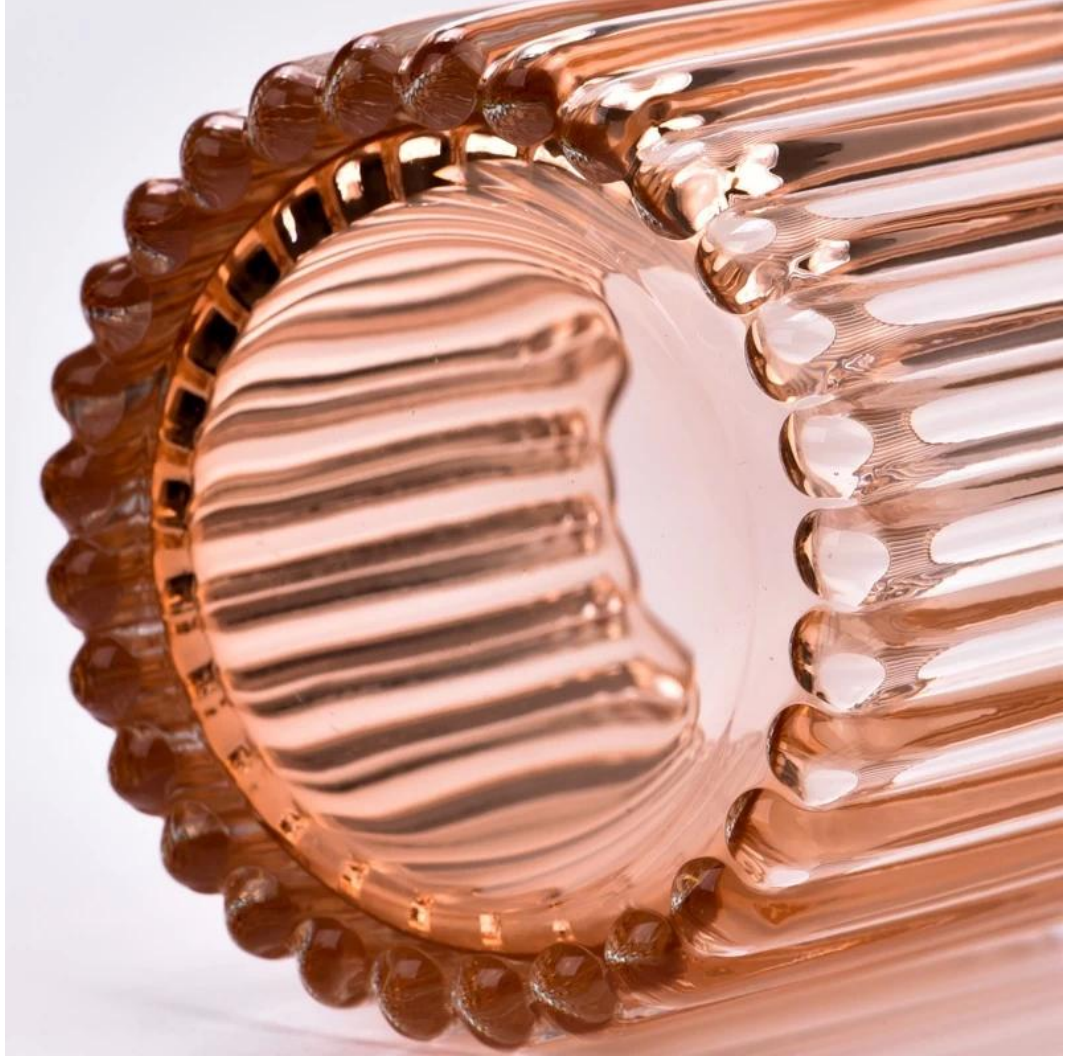

Ürün NO: SGCX23042728
Üst çap: 89mm
Alt çap: 84mm
Yükseklik: 90mm
Ağırlık: 360g
Kapasite: 338 ml
Adedi: 5000 adet

Fikirlerinizi dile
çeviriyoruz yaratıcı
baharat ürünlerini yerel
pazarda kendiniz
satıyoruz.