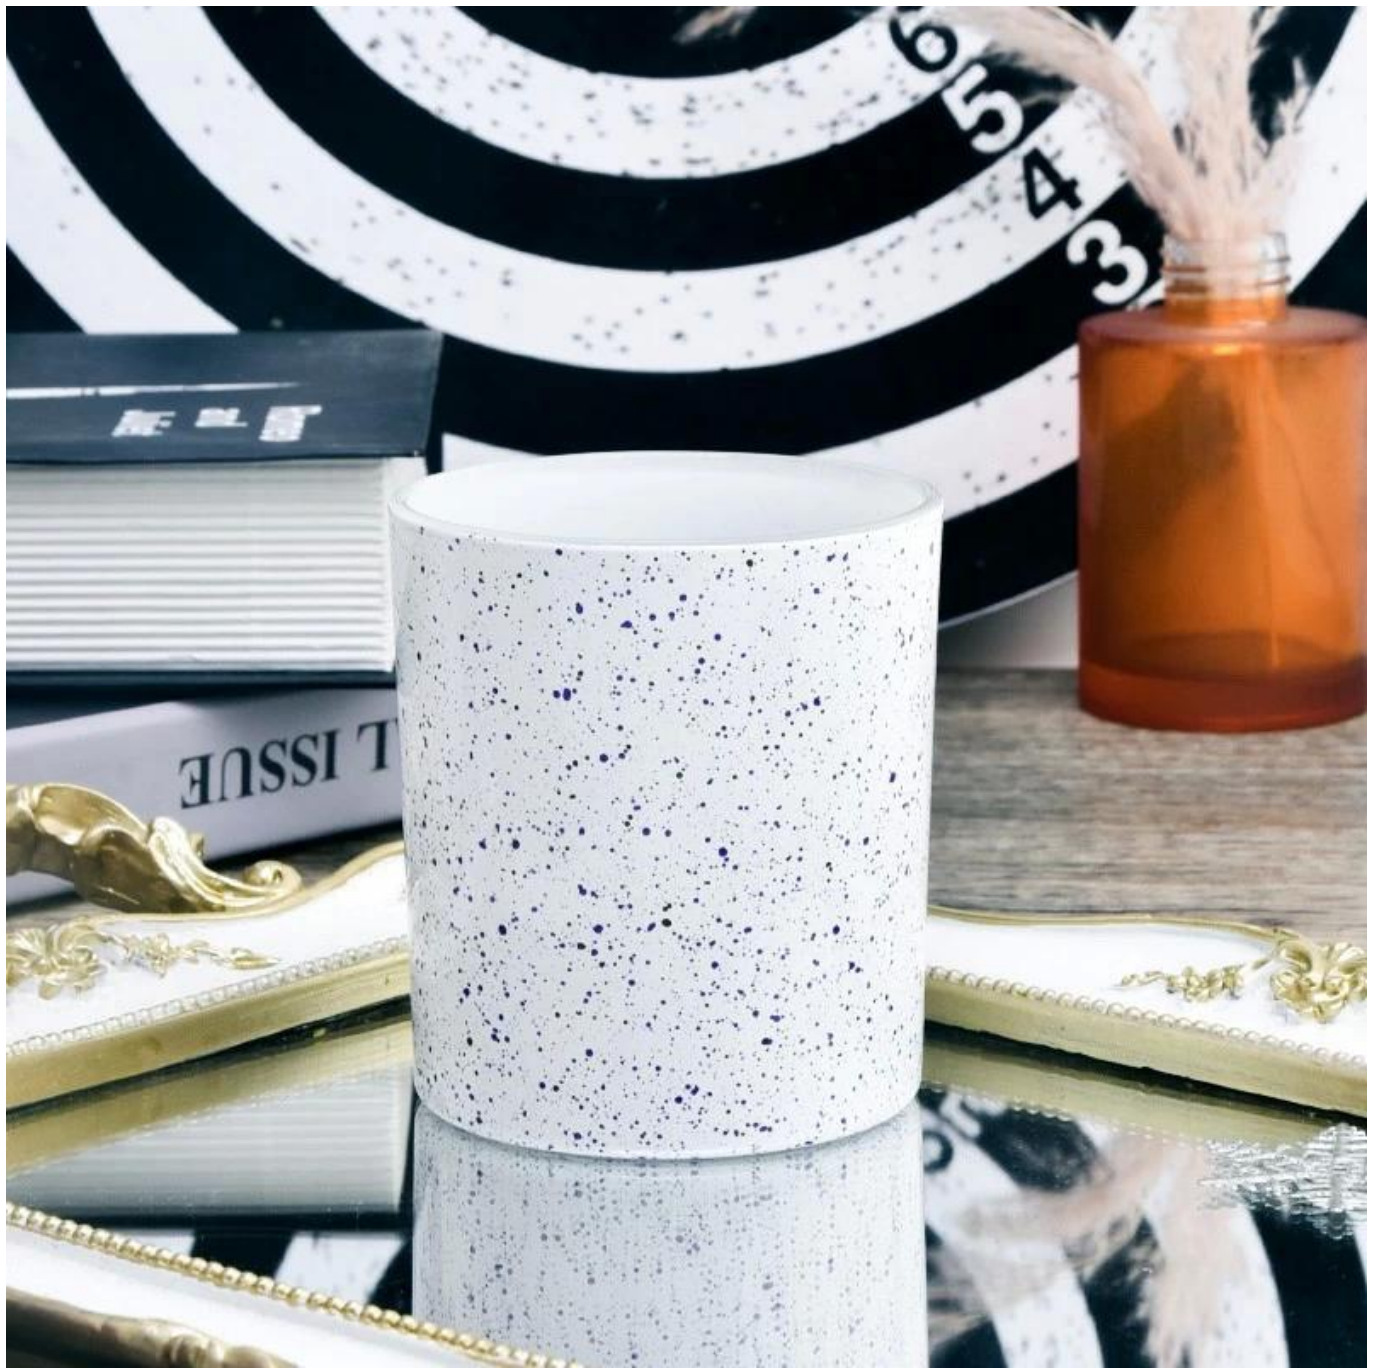

Mum Kavanozları Açıklama

Bu yeni seri, rastgele boyama ile renklidir. Cam boyutu yaklaşık 8 oz balmumu tutmak için iyidir.

Mum aksesuarları

Ekip ve Ofis

Fabrika Gösterisi

FACTORY

There are about 20000 square meters in our factory which was built in 1992 year; Superior quality and high efficiency can be guranteed.