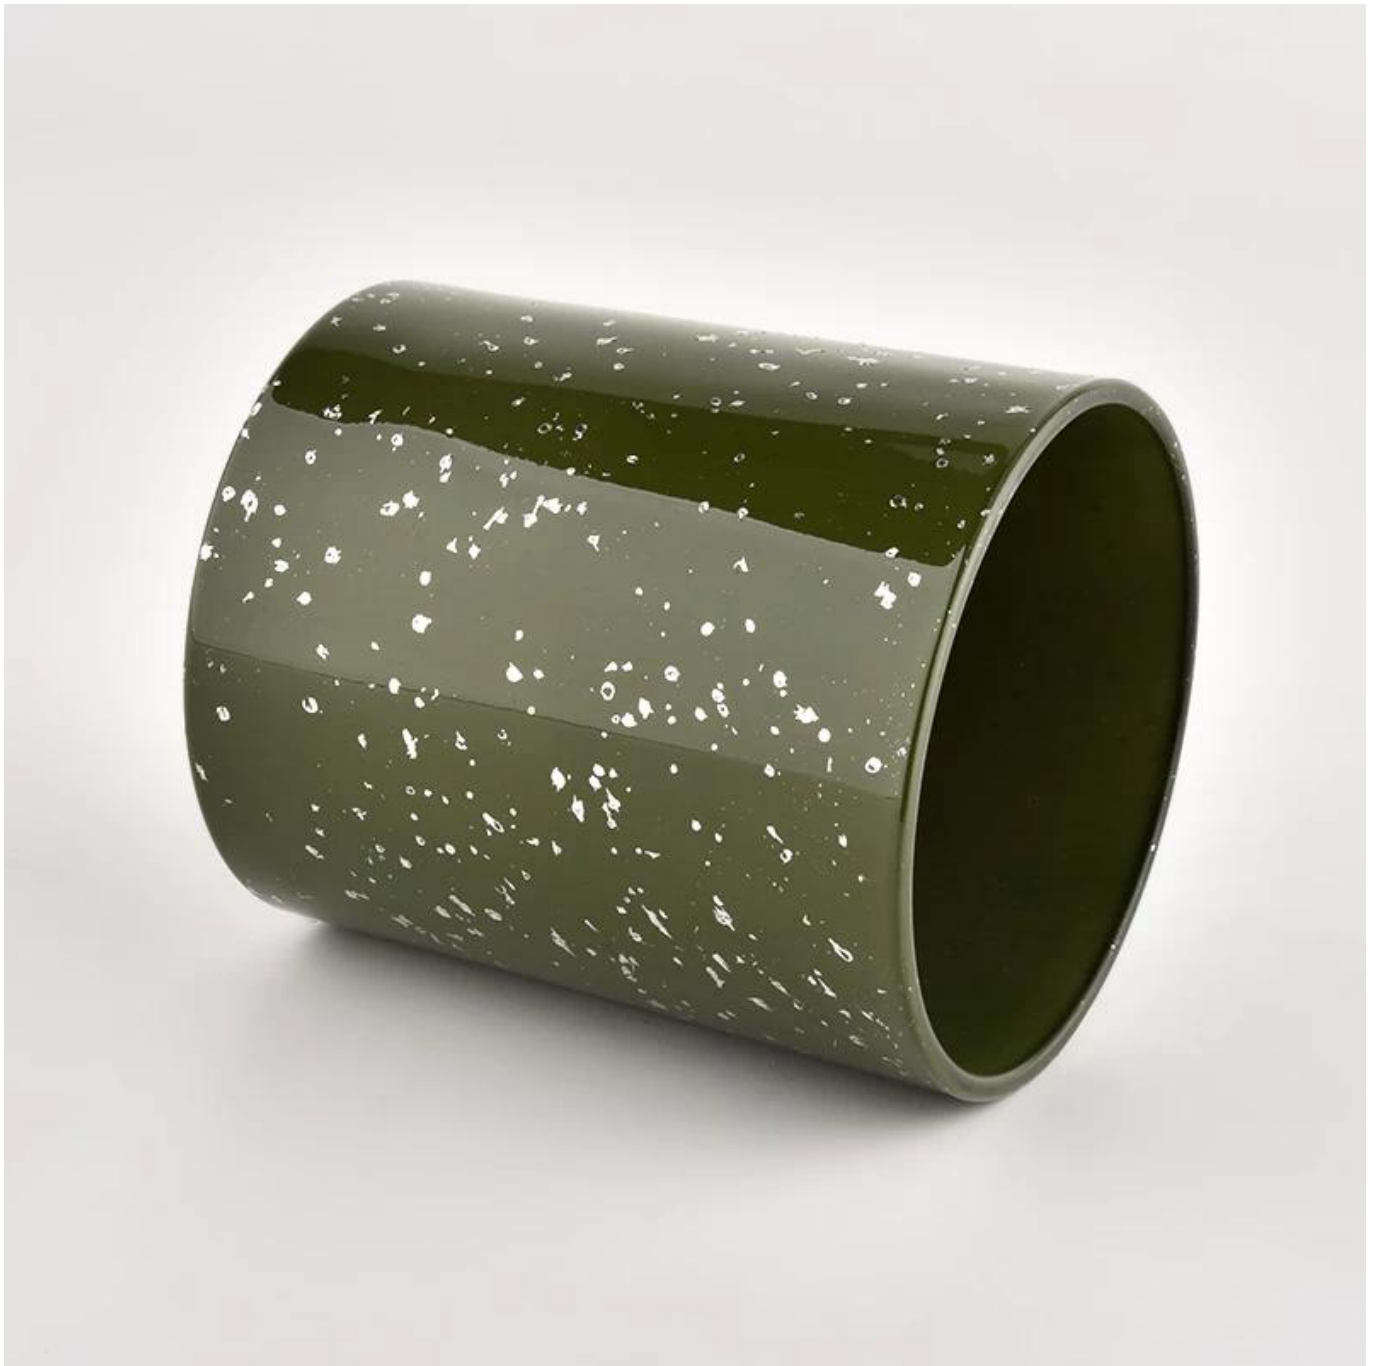

Hediye Kutusu ile yüksek kaliteli yeşil cam mum kabı lüks mum Kavanoz

Neden seçtin [Güneşli Züccaciye](#)

- Tasarıma en üst düzeyde bağlılık, asla kalite üzerinde sıkıştırma
- [Güneşli Züccaciye](#) Müşterilerin tasarımlarını kesinlikle koruyun, bizden yeni tasarlanan tüm ürünler üç yıl içinde kopyalanmadı.
- Güneşli Züccaciye'de ürün kalitesi ana odak noktasıdır. [Güneşli Züccaciye](#) Bir keresinde zar zor görünen kusuru olan 80.000 adet cam kabı yıktı.

We get your ideas becoming
creative fragrance products
and sell them very well in
the local market.

Ürün Açıklaması

ile mum koleksiyonunuza lüks bir dokunuş katın. [Güneşli Züccaciye](#) lüks [yeşil cam mum kabı](#). Camın dışındaki beyaz kaplama, cama parlak benekli bir etki verir. Bir kez yandığında yumuşak, çekici bir parlıltı yansıtan dış cephenin yeşil kaplamasına güzel bir kontrast ve derinlik katar.

Capacity:	Customized
Weight:	Customized

Outer box size:	Customized
Net weight:	Customized
Gross weight:	Customized

Ürün adı	Hediye Kutusu ile yüksek kaliteli yeşil cam mum kabı lüks mum Kavanoz
Örnek zaman	1. Cam şekli ve boyutu varsa 5 gün 2. 15 gün, yeni şekil ve boyutlarda cama ihtiyacınız varsa
Ölçüm	Ürün No.:SGHL21112606 Üst çap:80mm Alt çap: 74mm Yükseklik: 90mm Ağırlık:303g Kapasite: 290ml