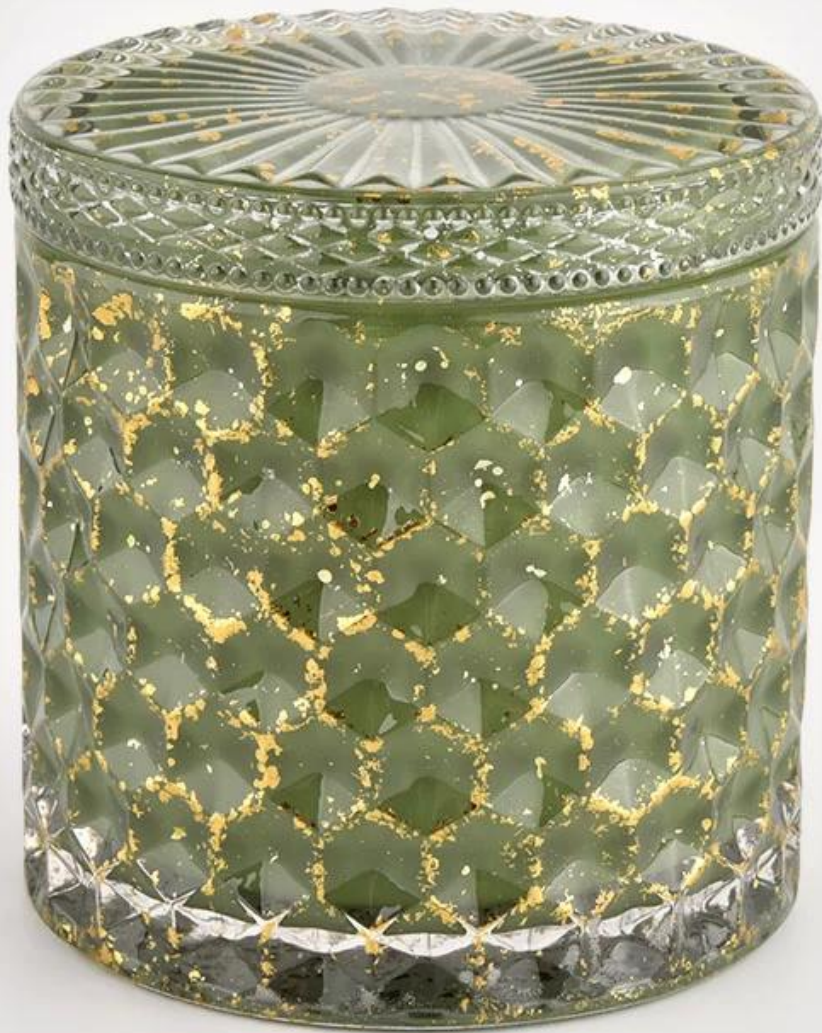

Kapaklı ev yeşili cam şamdanlar özel boş mum kapları

Neden seçtin [Güneşli Züccaciye](#)

- Tasarıma en üst düzeyde bağlılık, asla kalite üzerinde sıkıştırma
- [Güneşli Züccaciye](#) Müşterilerin tasarımlarını kesinlikle koruyun, bizden yeni tasarlanan tüm ürünler üç yıl içinde kopyalanmadı.
- Güneşli Züccaciye'de ürün kalitesi ana odak noktasıdır. [Güneşli Züccaciye](#) bir keresinde zar zor görünen kusuru olan 80.000 adet cam kabı yıktı.

Award-winning team of designers has won the trust of many upscale brands like NEST Fragrance. The talented design team is unmatched in China.

Ürün Açıklaması

Ürün adı	Kapaklı ev yeşili cam şamdanlar özel boş mum kapları
Örnek zaman	1. Cam şekli ve boyutu varsa 5 gün 2. 15 gün, yeni şekil ve boyutlarda cama ihtiyacınız varsa
Ölçüm	Ürün No.:SGHL21112603 Üst çap: 99mm Alt çap: 99mm Yükseklik: 90mm Kapasite: 440ml Ağırlık: 525g
Paketleme	Normal ambalaj, Bireysel hediye kutusu, PVC kutu, pencere kutusu, renk kutusu, beyaz kutu vb.
Teslimat süresi	Örnek ve sipariş onaylandıktan sonra 35 gün içinde
Ödeme koşulu	T/T ile önceden % 30% mevduat ve B/L kopyasına karşı bakiye
gönderi	Deniz, hava, ekspres ve nakliye acenteniz kabul edilebilir
Kullanım Fırsatı	Ev dekorasyonu, Düğün Dekorasyonu, Düğün Şekerleri, Dekorasyon geliştirme,