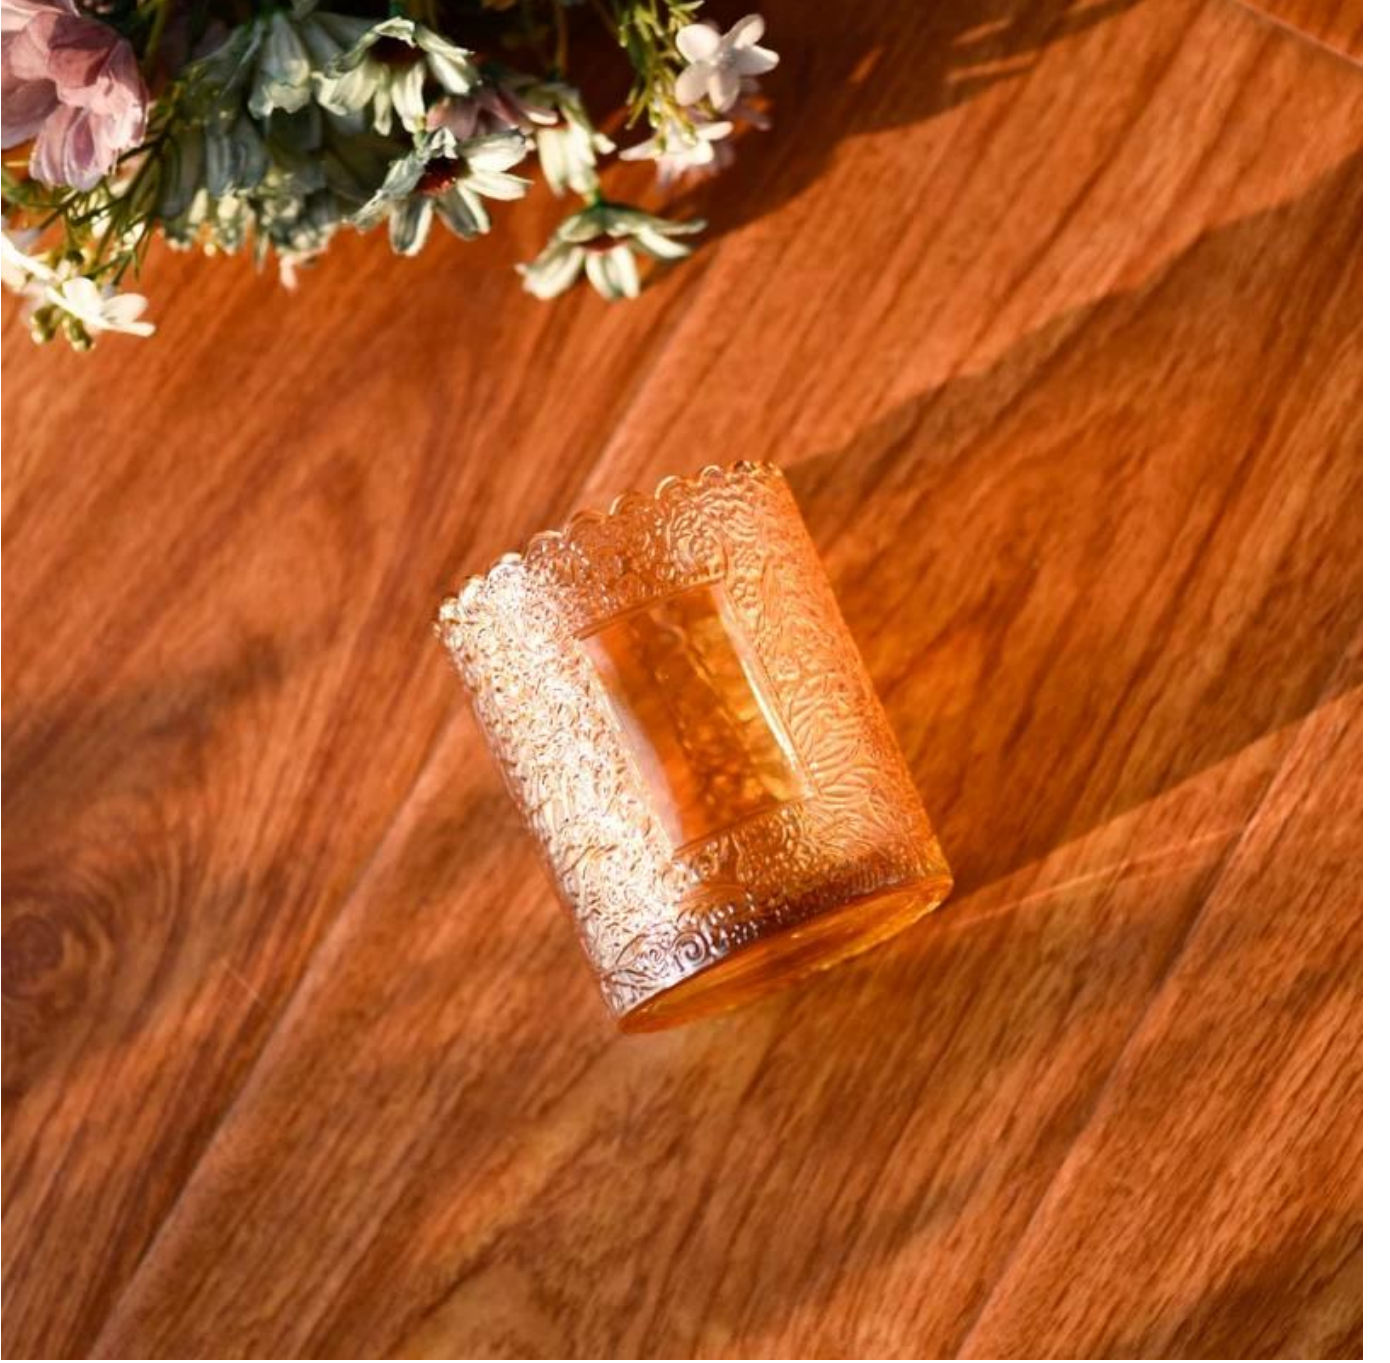

Geniş uygulama yelpazesi