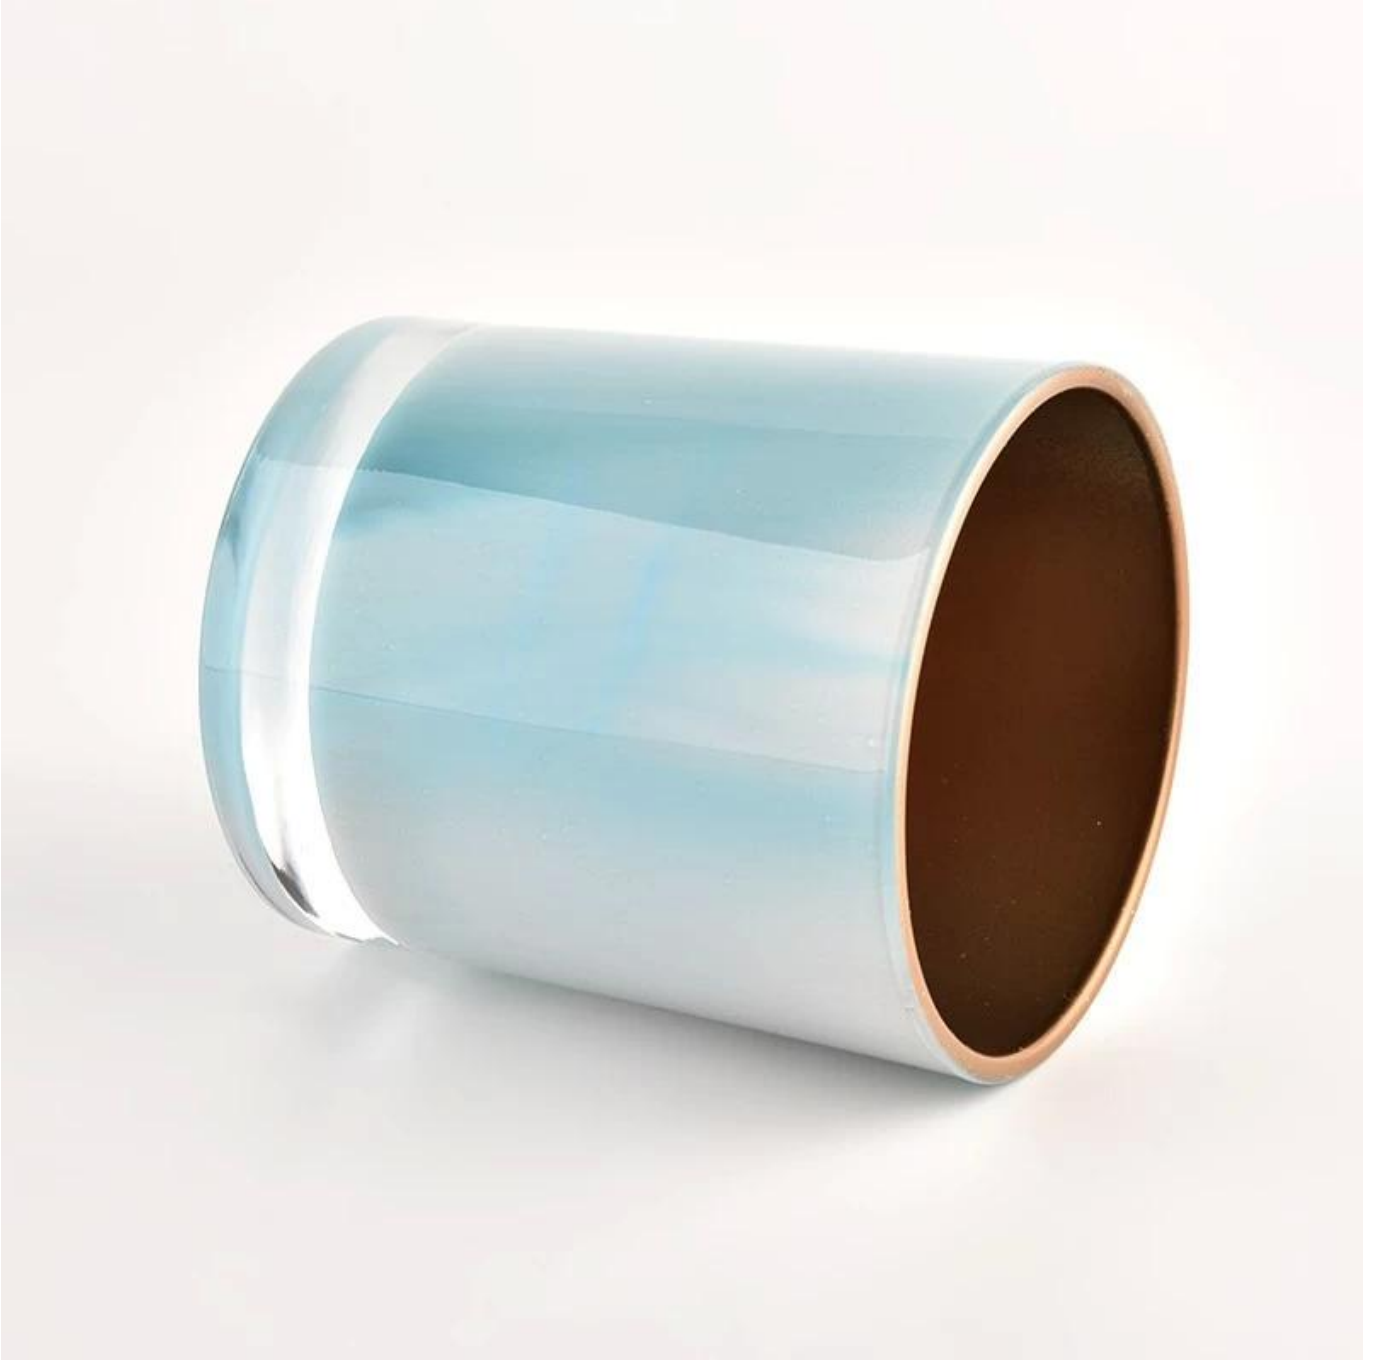

Lüks dekoratif iç spreyle altın cam mum kavanozu düğün dekoru

Neden seçtin Güneşli Züccaciye

- Tasarıma azami bağlılık, asla kaliteden ödün vermemek
- Güneşli Züccaciye Müşterilerin tasarımlarını kesinlikle koruyun, bizden yeni tasarlanan tüm ürünler üç yıl içinde kopyalanmadı.

- Ürün kalitesi ana odak noktasıdır [Güneşli Züccaciye](#). [Güneşli Züccaciye](#) bir keresinde 80.000 adet cam kabı zar zor görünen kusurlarla yıktı.

Ürün Açıklaması

Ürün adı	Lüks dekoratif iç sprej altın cam mum kavanozu düğün dekoru
örnekleme zamanı	1. Cam şekli ve ölçüsü varsa 5 gün 2. 15 gün, yeni şekil ve boyutlarda cama ihtiyacınız varsa
Ölçüm	Item Hayır.:SGHL21121511 Üst çap: 80mm Alt çap: 74mm Yükseklik: 90mm Ağırlık: 290g Kapasite: 300ml
Paketleme	Normal paketleme, Bireysel hediye kutusu, PVC kutu, pencere kutusu, renk kutusu, beyaz kutu, vb.
Teslimat süresi	Numune ve sipariş onaylandıktan sonra 35 gün içinde
Ödeme koşulu	Peşin T/T ile %30 mevduat ve B/L kopyasına karşı bakiye
gönderi	Deniz, hava, ekspres ve nakliye acenteniz kabul edilebilir
Kullanım Durumu	Ev dekorasyonu, Düğün Dekorasyonu, Düğün Hediyeleri, Dekorasyon geliştirme,

Alışılmadık şekiller ve basit stil - tarzınızı her odada sergilemek için mükemmel. Kalite, etkileyici tarz ve bunlar [cam mum kavanozu](#) çok hediye layık.

Bu klasik 10 ons cam bardak, yüksek kaliteli kokulu dökülmüş mumlar için harika bir seçimdir. Ev, restoran veya perakende ortamında bardak, su bardağı veya düğün süsleri için vazo olarak kullanım için çok yönlüdür.