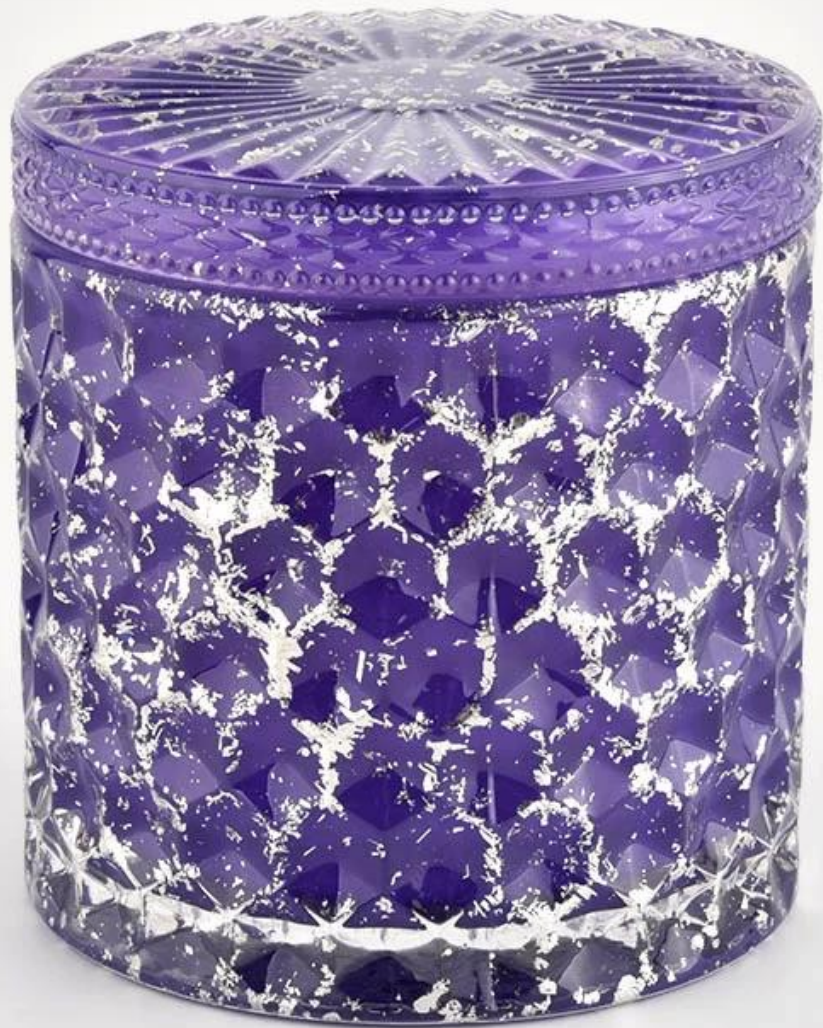

Düğün 440ml için kapaklı lüks mor boş cam mum kavanozları

Neden seçtin [Güneşli Züccaciye](#)

- Tasarıma en üst düzeyde bağlılık, asla kalite üzerinde sıkıştırma
- [Güneşli Züccaciye](#) Müşterilerin tasarımlarını kesinlikle koruyun, bizden yeni tasarlanan tüm ürünler üç yıl içinde kopyalanmadı.
- Güneşli Züccaciye'de ürün kalitesi ana odak noktasıdır. [Güneşli Züccaciye](#) Bir keresinde zar zor görünen kusuru olan 80.000 adet cam kabı yıktı.

Award-winning team of designers has won the trust of many upscale brands like NEST Fragrance. The talented design team is unmatched in China.

Ürün Açıklaması

Ürün adı	Düğün 440ml için kapaklı lüks mor boş cam mum kavanozları
Örnek zaman	1. Cam şekli ve boyutu varsa 5 gün 2. 15 gün, yeni şekil ve boyutlarda cama ihtiyacınız varsa

Ölçüm	Ürün No.:SGHL21112604 Üst çap: 99mm Alt çap: 99mm Yükseklik: 90mm Kapasite: 440ml Ağırlık: 525g
Paketleme	Normal ambalaj, Bireysel hediye kutusu, PVC kutu, pencere kutusu, renk kutusu, beyaz kutu vb.
Teslimat süresi	Örnek ve sipariş onaylandıktan sonra 35 gün içinde
Ödeme koşulu	T/T ile önceden % 30% mevduat ve B/L kopyasına karşı bakiye
gönderi	Deniz, hava, ekspres ve nakliye acenteniz kabul edilebilir
Kullanım Fırsatı	Ev dekorasyonu, Düğün Dekorasyonu, Düğün Şekerleri, Dekorasyon geliştirme,