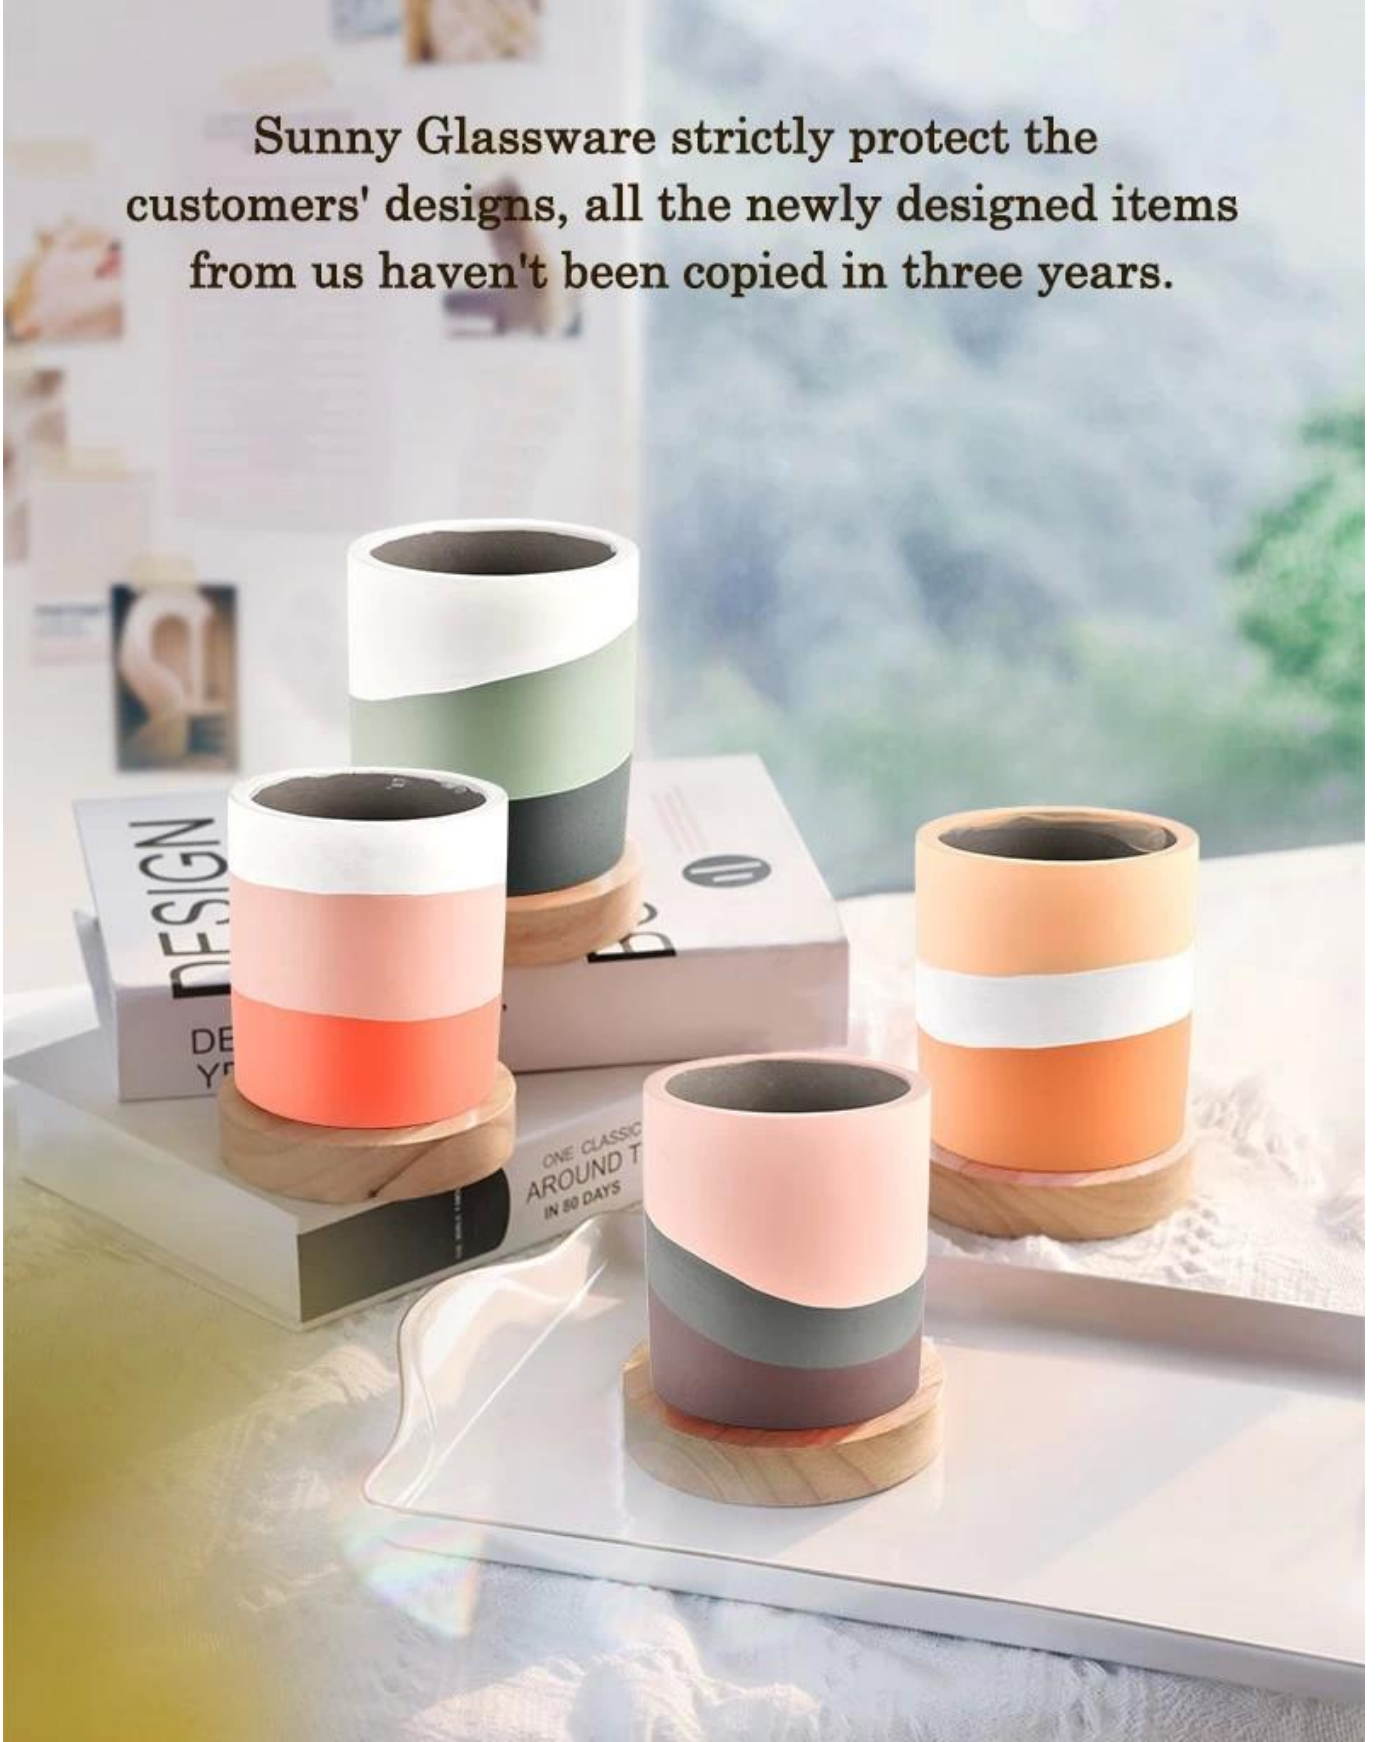

Mermer Seramik Mum Kavanozları Toptan Renkli Seramik Mum Kabı Tedarikçisi

Sunny Glassware strictly protect the customers' designs, all the newly designed items from us haven't been copied in three years.