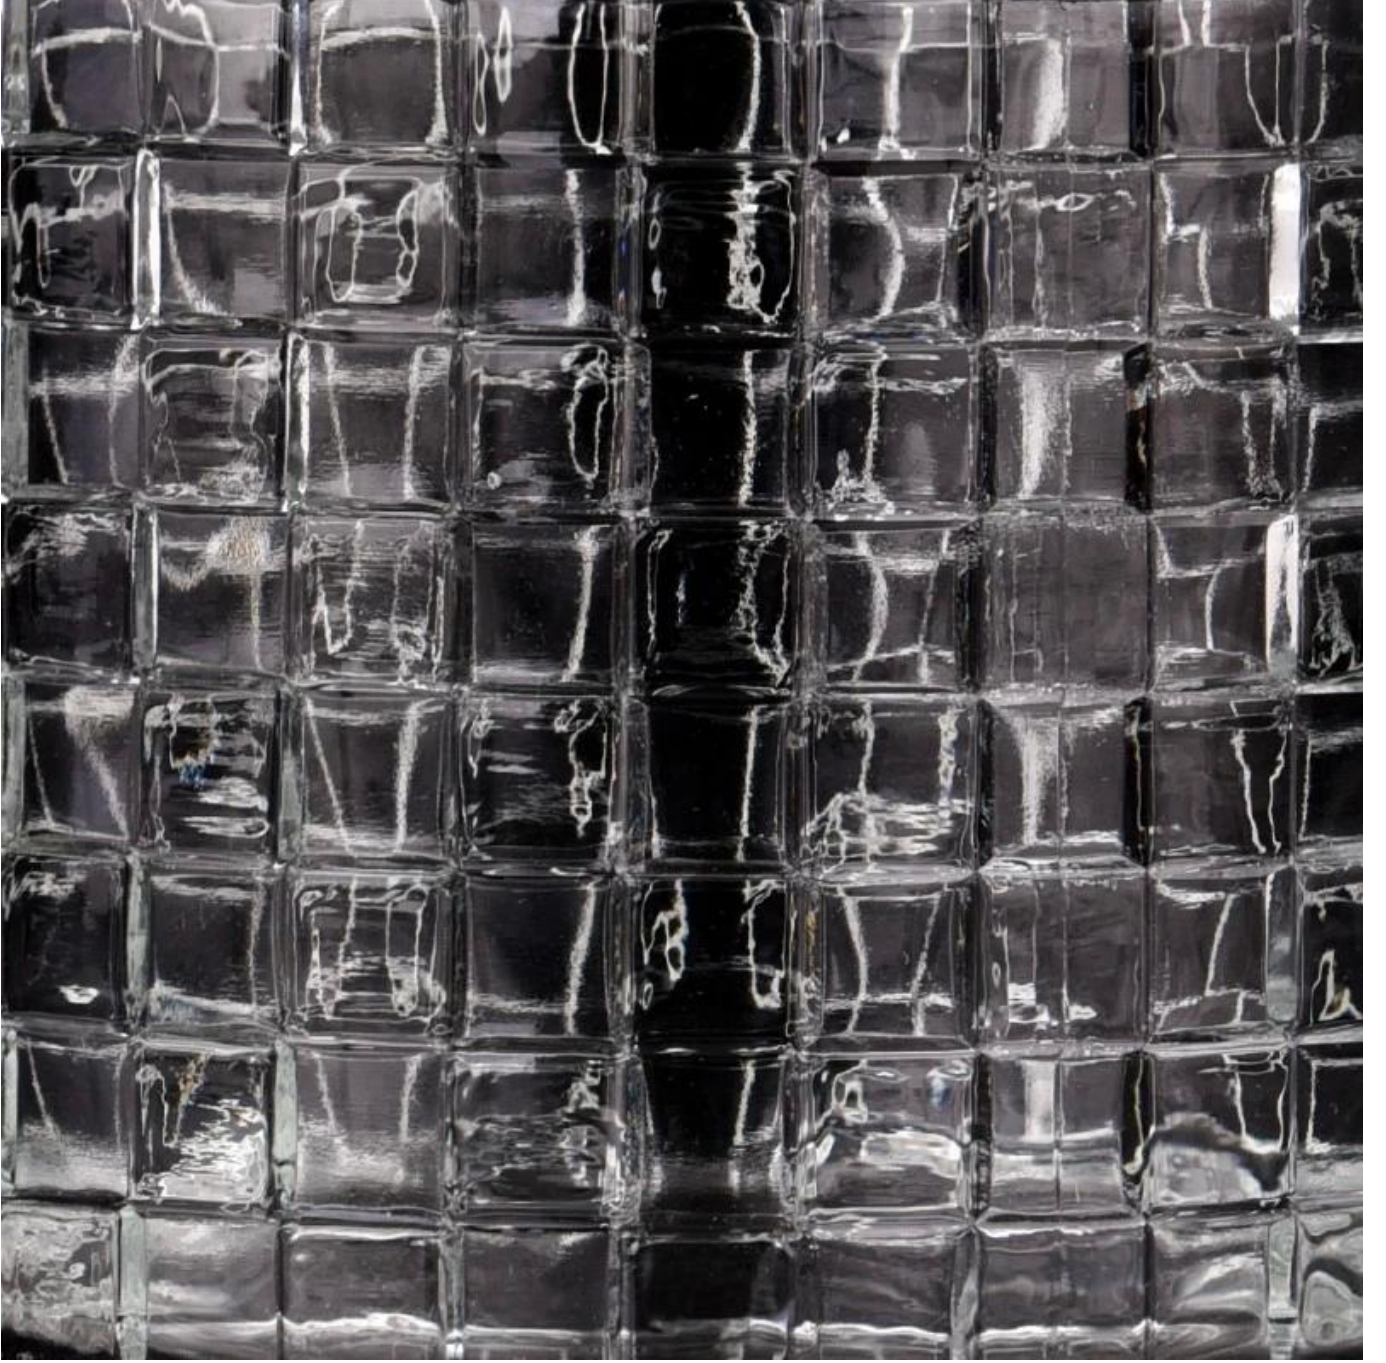

## Büyük avantaj

Lüks tasarıma odaklanın

Amerikan parfüm markası tedarikçilerinin yaklaşık %80'i

. AQL artı 6 katı sıkı QC test standardı

. Kaliteyi ve numune ve toplu ürünleri koruyun

Ürün no.: SGHY23083106  
Üst çap: 101 mm  
Alt çap: 76 mm  
Yükseklik: 89 mm  
Ağırlık: 418 gr  
Kapasite:456 ml  
Adedi: Sipariş başına  
30.000 ADET  
Fikirlerinizi dile  
çeviriyoruz yaratıcı  
baharat ürünlerini yerel  
pazarda kendiniz  
satıyoruz.