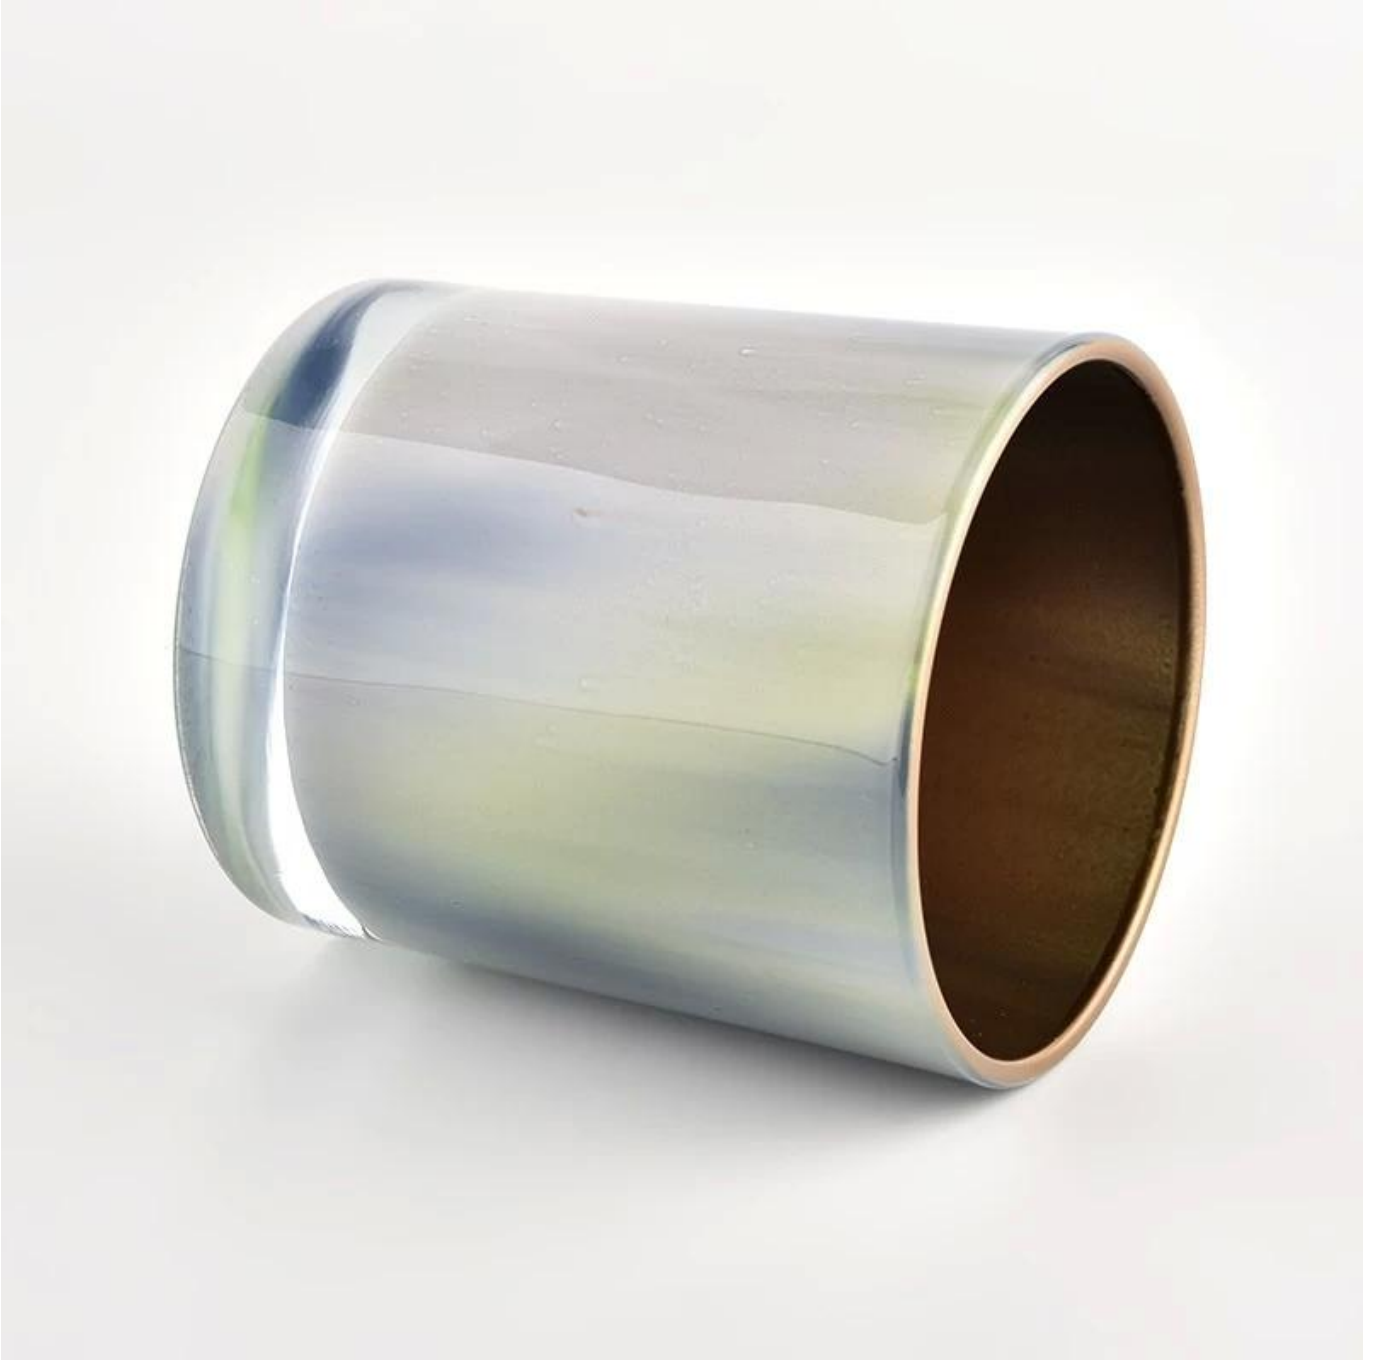

## Ürün Açıklaması

<b>Ürün adı</b>	Yeni tasarlanmış iç spreylere altın <a href="#">cam mum kavanozu</a> ev dekorasyonu için
<b>örnekleme zamanı</b>	1. Cam şekli ve ölçüsü varsa 5 gün 2. 15 gün, yeni şekil ve boyutlarda cama ihtiyacınız varsa
<b>Ölçüm</b>	Item Hayır.:SGHL21121513 Üst çap: 80mm Alt çap: 74mm Yükseklik: 90mm Ağırlık: 290g Kapasite: 300ml
<b>Paketleme</b>	Normal paketleme, Bireysel hediye kutusu, PVC kutu, pencere kutusu, renk kutusu, beyaz kutu, vb.
<b>Teslimat süresi</b>	Numune ve sipariş onaylandıktan sonra 35 gün içinde
<b>Ödeme koşulu</b>	Peşin T/T ile %30 mevduat ve B/L kopyasına karşı bakiye
<b>gönderi</b>	Deniz, hava, ekspres ve nakliye acentemiz kabul edilebilir
<b>Kullanım Durumu</b>	Ev dekorasyonu, Düğün Dekorasyonu, Düğün Hediyeleri, Dekorasyon geliştirme,