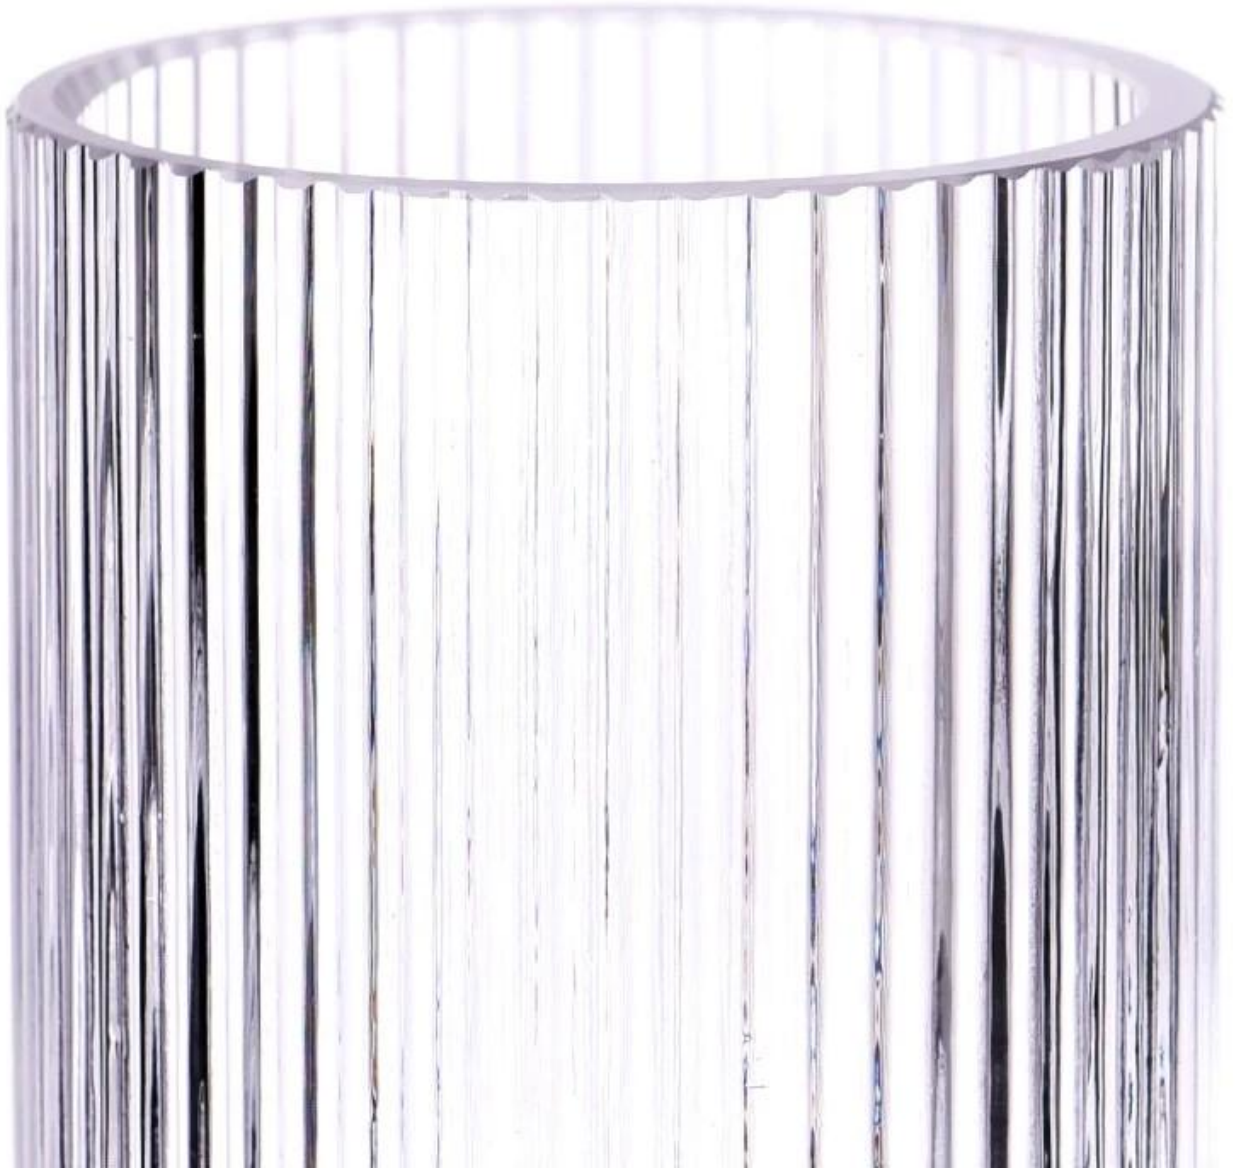

## Büyük avantaj

Lüks tasarıma odaklanın

Amerikan parfüm markası tedarikçilerinin yaklaşık %80'i

. AQL artı 6 katı sıkı QC test standardı

. Kaliteyi ve numune ve toplu ürünleri koruyun

Ürün no.: SGKY23122701  
Üst çap: 86mm  
Alt çap: 86mm  
Yükseklik: 102 mm  
Ağırlık: 430g  
Kapasite: 400ml  
Adedi: 30.000  
adet/tasarım/sipariş  
Fikirlerinizi dile  
çeviriyoruz yaratıcı  
baharat ürünlerini yerel  
pazarda kendiniz  
satıyoruz.