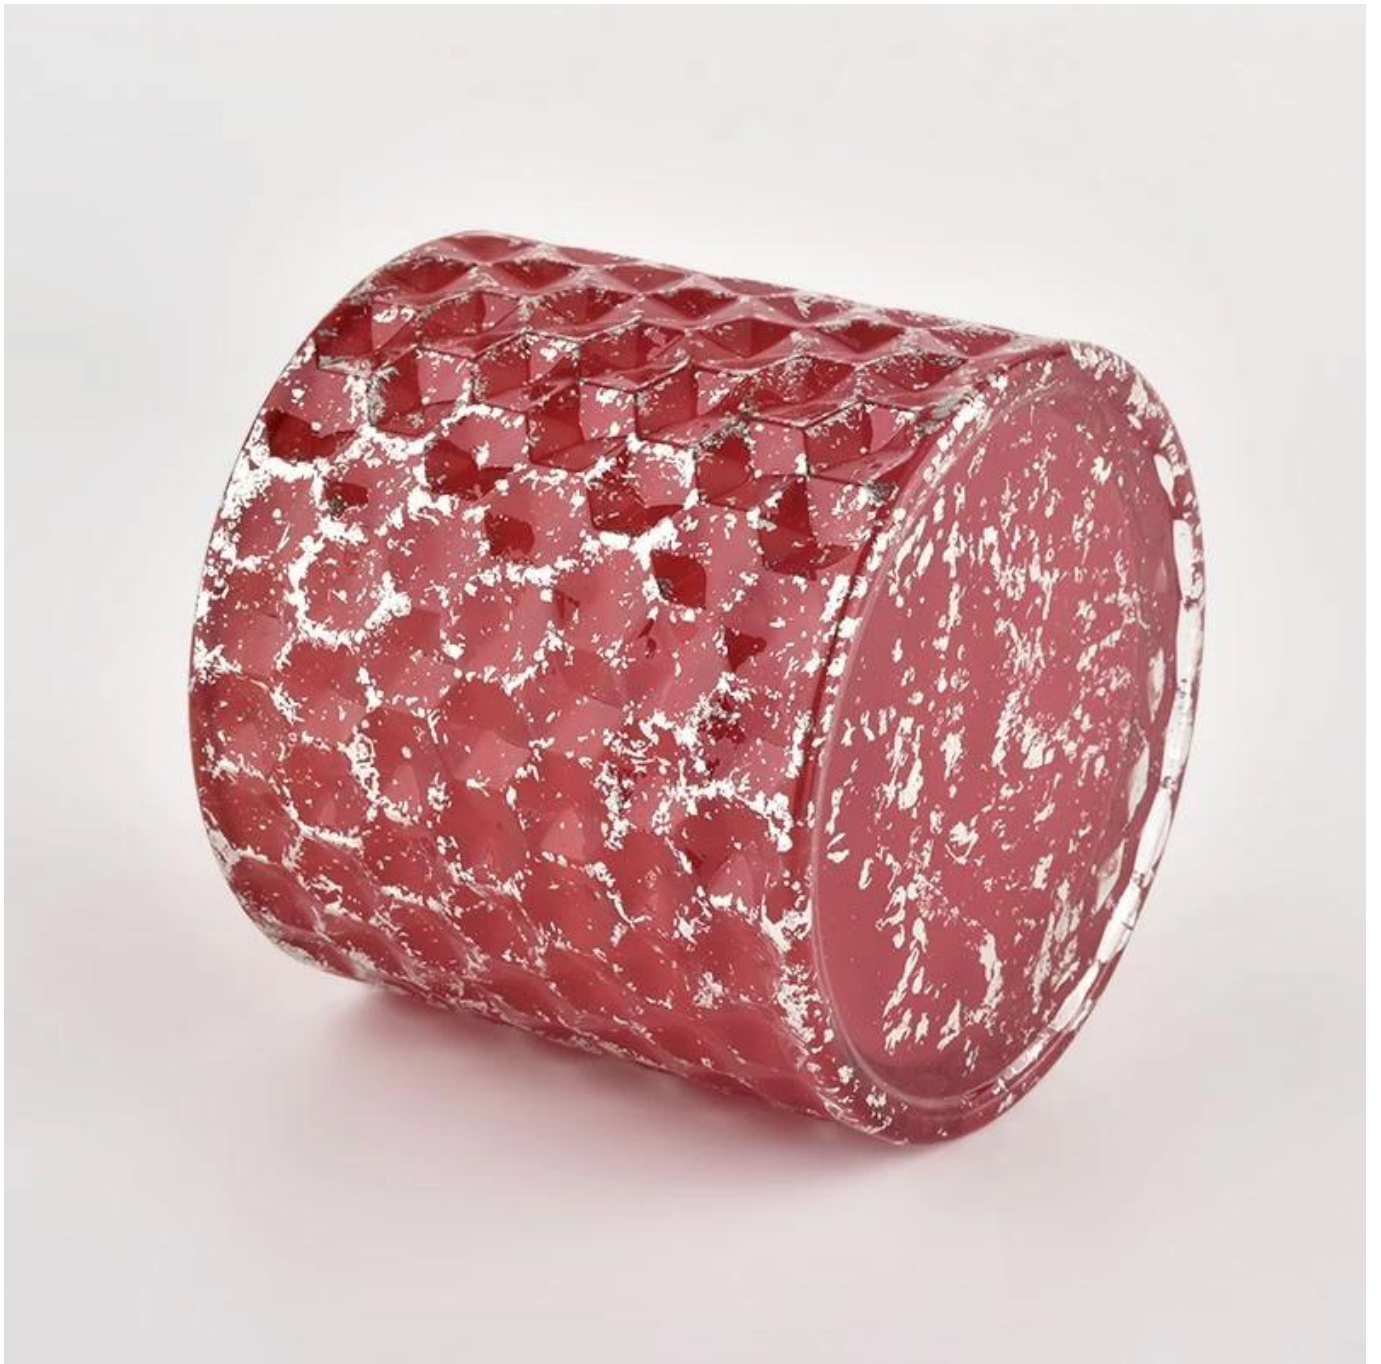

Kırmızı Cam Mum Kavanoz Kapağı Kapaklı Yüksek Kaliteli Şamdan Mum Kabı

Neden seçtin [Güneşli Züccaciye](#)

- Tasarıma en üst düzeyde bağlılık, asla kalite üzerinde sıkıştırma
- [Güneşli Züccaciye](#) Müşterilerin tasarımlarını kesinlikle koruyun, bizden yeni tasarlanan tüm ürünler üç yıl içinde kopyalanmadı.
- Güneşli Züccaciye'de ürün kalitesi ana odak noktasıdır. [Güneşli Züccaciye](#) Bir keresinde zar zor görünen kusuru olan 80.000 adet cam kabı yıktı.

80% Candle Jars Exclusive Supplier

including Nest Fragrance
Candle Lite, UGG etc
popular brands

Ürün Açıklaması

Ürün adı	Kırmızı Cam Mum Kavanoz Kapağı Kapaklı Yüksek Kaliteli Şamdan Mum Kabı
Örnek zaman	1. Cam şekli ve boyutu varsa 5 gün 2. 15 gün, yeni şekil ve boyutlarda cama ihtiyacınız varsa
Ölçüm	Ürün No.:SGHL21112602 Üst çap: 99mm Alt çap: 99mm Yükseklik: 90mm Kapasite: 440ml Ağırlık: 525g
Paketleme	Normal ambalaj, Bireysel hediye kutusu, PVC kutu, pencere kutusu, renk kutusu, beyaz kutu vb.
Teslimat süresi	Örnek ve sipariş onaylandıktan sonra 35 gün içinde
Ödeme koşulu	T/T ile önceden % 30% mevduat ve B/L kopyasına karşı bakiye
gönderi	Deniz, hava, ekspres ve nakliye acenteniz kabul edilebilir
Kullanım Fırsatı	Ev dekorasyonu, Düğün Dekorasyonu, Düğün Şekerleri, Dekorasyon geliştirme,