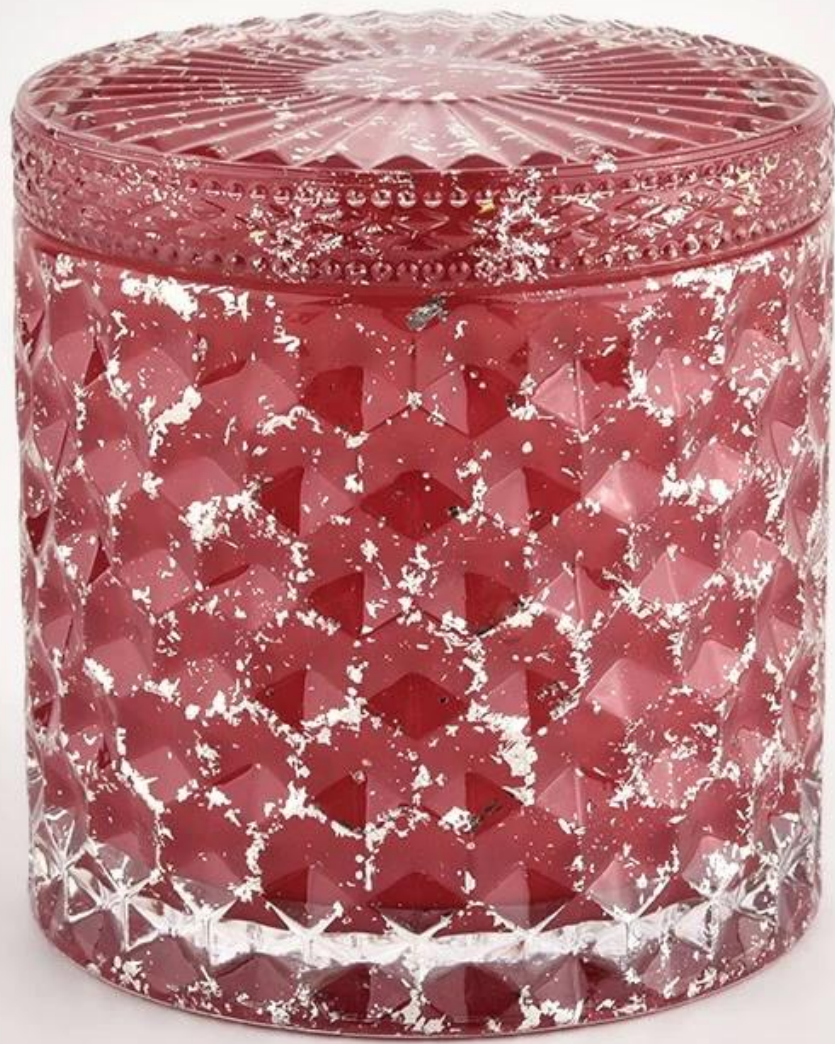

Kırmızı Cam Mum Kavanoz Kapağı Kapaklı Yüksek Kaliteli Şamdan Mum Kabı

Neden seçtin [Güneşli Züccaciye](#)

- Tasarıma en üst düzeyde bağlılık, asla kalite üzerinde sıkıştırma
- [Güneşli Züccaciye](#) Müşterilerin tasarımlarını kesinlikle koruyun, bizden yeni tasarlanan tüm ürünler üç yıl içinde kopyalanmadı.
- Güneşli Züccaciye'de ürün kalitesi ana odak noktasıdır. [Güneşli Züccaciye](#) Bir keresinde zar zor görünen kusuru olan 80.000 adet cam kabı yıktı.

80% Candle Jars Exclusive Supplier

including Nest Fragrance
Candle Lite, UGG etc
popular brands

Ürün Açıklaması

Ürün adı	Kırmızı Cam Mum Kavanoz Kapağı Kapaklı Yüksek Kaliteli Şamdan Mum Kabı
Örnek zaman	1. Cam şekli ve boyutu varsa 5 gün 2. 15 gün, yeni şekil ve boyutlarda cama ihtiyacınız varsa
Ölçüm	Ürün No.:SGHL21112602 Üst çap: 99mm Alt çap: 99mm Yükseklik: 90mm Kapasite: 440ml Ağırlık: 525g
Paketleme	Normal ambalaj, Bireysel hediye kutusu, PVC kutu, pencere kutusu, renk kutusu, beyaz kutu vb.
Teslimat süresi	Örnek ve sipariş onaylandıktan sonra 35 gün içinde
Ödeme koşulu	T/T ile önceden % 30% mevduat ve B/L kopyasına karşı bakiye
gönderi	Deniz, hava, ekspres ve nakliye acenteniz kabul edilebilir
Kullanım Fırsatı	Ev dekorasyonu, Düğün Dekorasyonu, Düğün Şekerleri, Dekorasyon geliştirme,