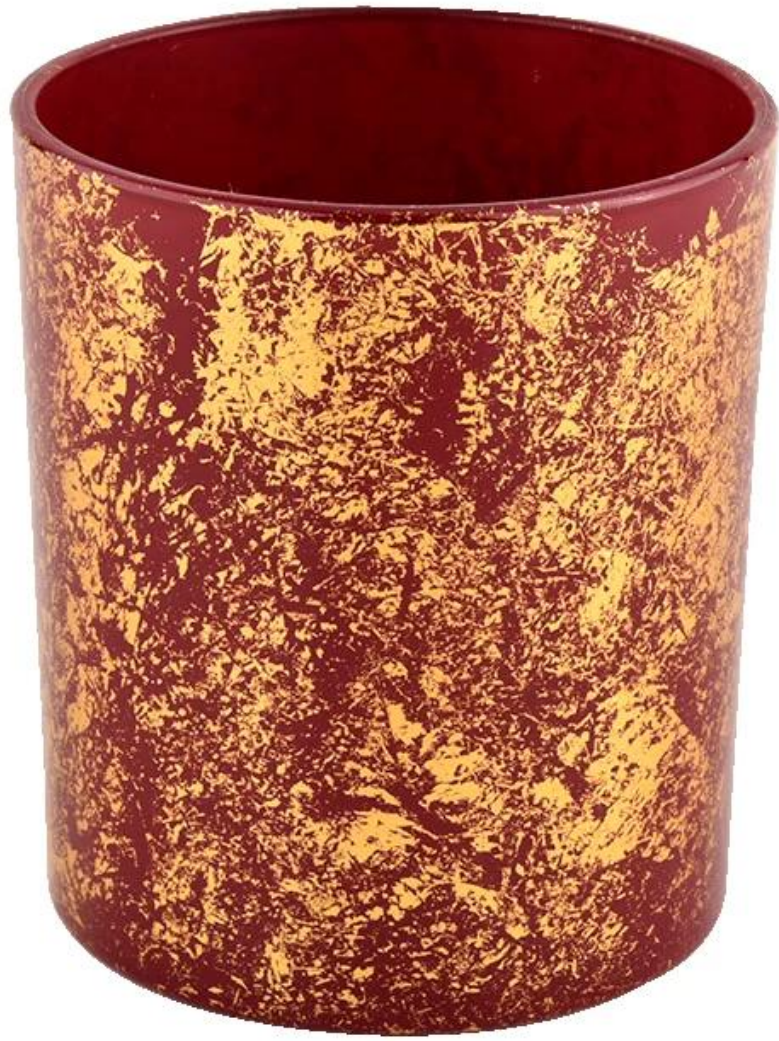

# Ev dekoratif boş mum kavanozları için kırmızı cam mum kavanozları

Neden seçtin [Güneşli Züccaciye](#)

---

- Tasarıma en üst düzeyde bağlılık, asla kalite üzerinde sıkıştırma
- [Güneşli Züccaciye](#) Müşterilerin tasarımlarını kesinlikle koruyun, bizden yeni tasarlanan tüm ürünler üç yıl içinde kopyalanmadı.
- Güneşli Züccaciye'de ürün kalitesi ana odak noktasıdır. [Güneşli Züccaciye](#) Bir keresinde zar zor görünen kusuru olan 80.000 adet cam kabı yıktı.

<b>Ölçüm</b>	Ürün No.:SGHL21112613 Üst çap:80mm Alt çap: 74mm Yükseklik: 90mm Ağırlık:303g Kapasite: 290ml
<b>Paketleme</b>	Normal ambalaj, Bireysel hediye kutusu, PVC kutu, pencere kutusu, renk kutusu, beyaz kutu vb.
<b>Teslimat süresi</b>	Örnek ve sipariş onaylandıktan sonra 35 gün içinde
<b>Ödeme koşulu</b>	T/T ile önceden % 30% mevduat ve B/L kopyasına karşı bakiye
<b>gönderi</b>	Deniz, hava, ekspres ve nakliye acenteniz kabul edilebilir
<b>Kullanım Fırsatı</b>	Ev dekorasyonu, Düğün Dekorasyonu, Düğün Şekerleri, Dekorasyon geliştirme,