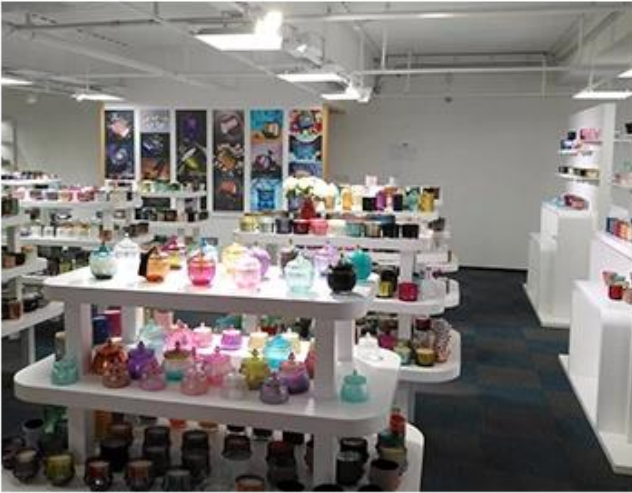

Wooden case

Office & Sample Room

Shenzhen'de 1800 metrekaarelik uluslararası bir ofis satın aldık.

Oda görselleştirme örneği

Meiyang Cam çok daha fazla sunuyor; **Shenzhen örnek odası 5000 adet var**>Çok çeşitli seçenekler. O büyük bir kart kazanı; [Müşteri yorumları](#).>Shenzhen ofisine hoş geldiniz! Görüntü aşağıdaki gibidir **Bizim tasarımcı mumluksadece bir parçası**En sevdiğiniz bulmak için Shenzhen ofisine hoş geldiniz, çin'de başka bir tedarikçi bulmak zordur, çünkü size birçok sürprizler getirecektir.

SAMPLE ROOM

There are more than 5000 products in
sample room of Sunny Glassware
for your reference. No second Co. in China!

Factory Show

Aşağıda ana online işlemlerin fotoğrafları vardır. Fabrika hakkında daha fazla bilgi için bkz: [Fabrika turu](#)