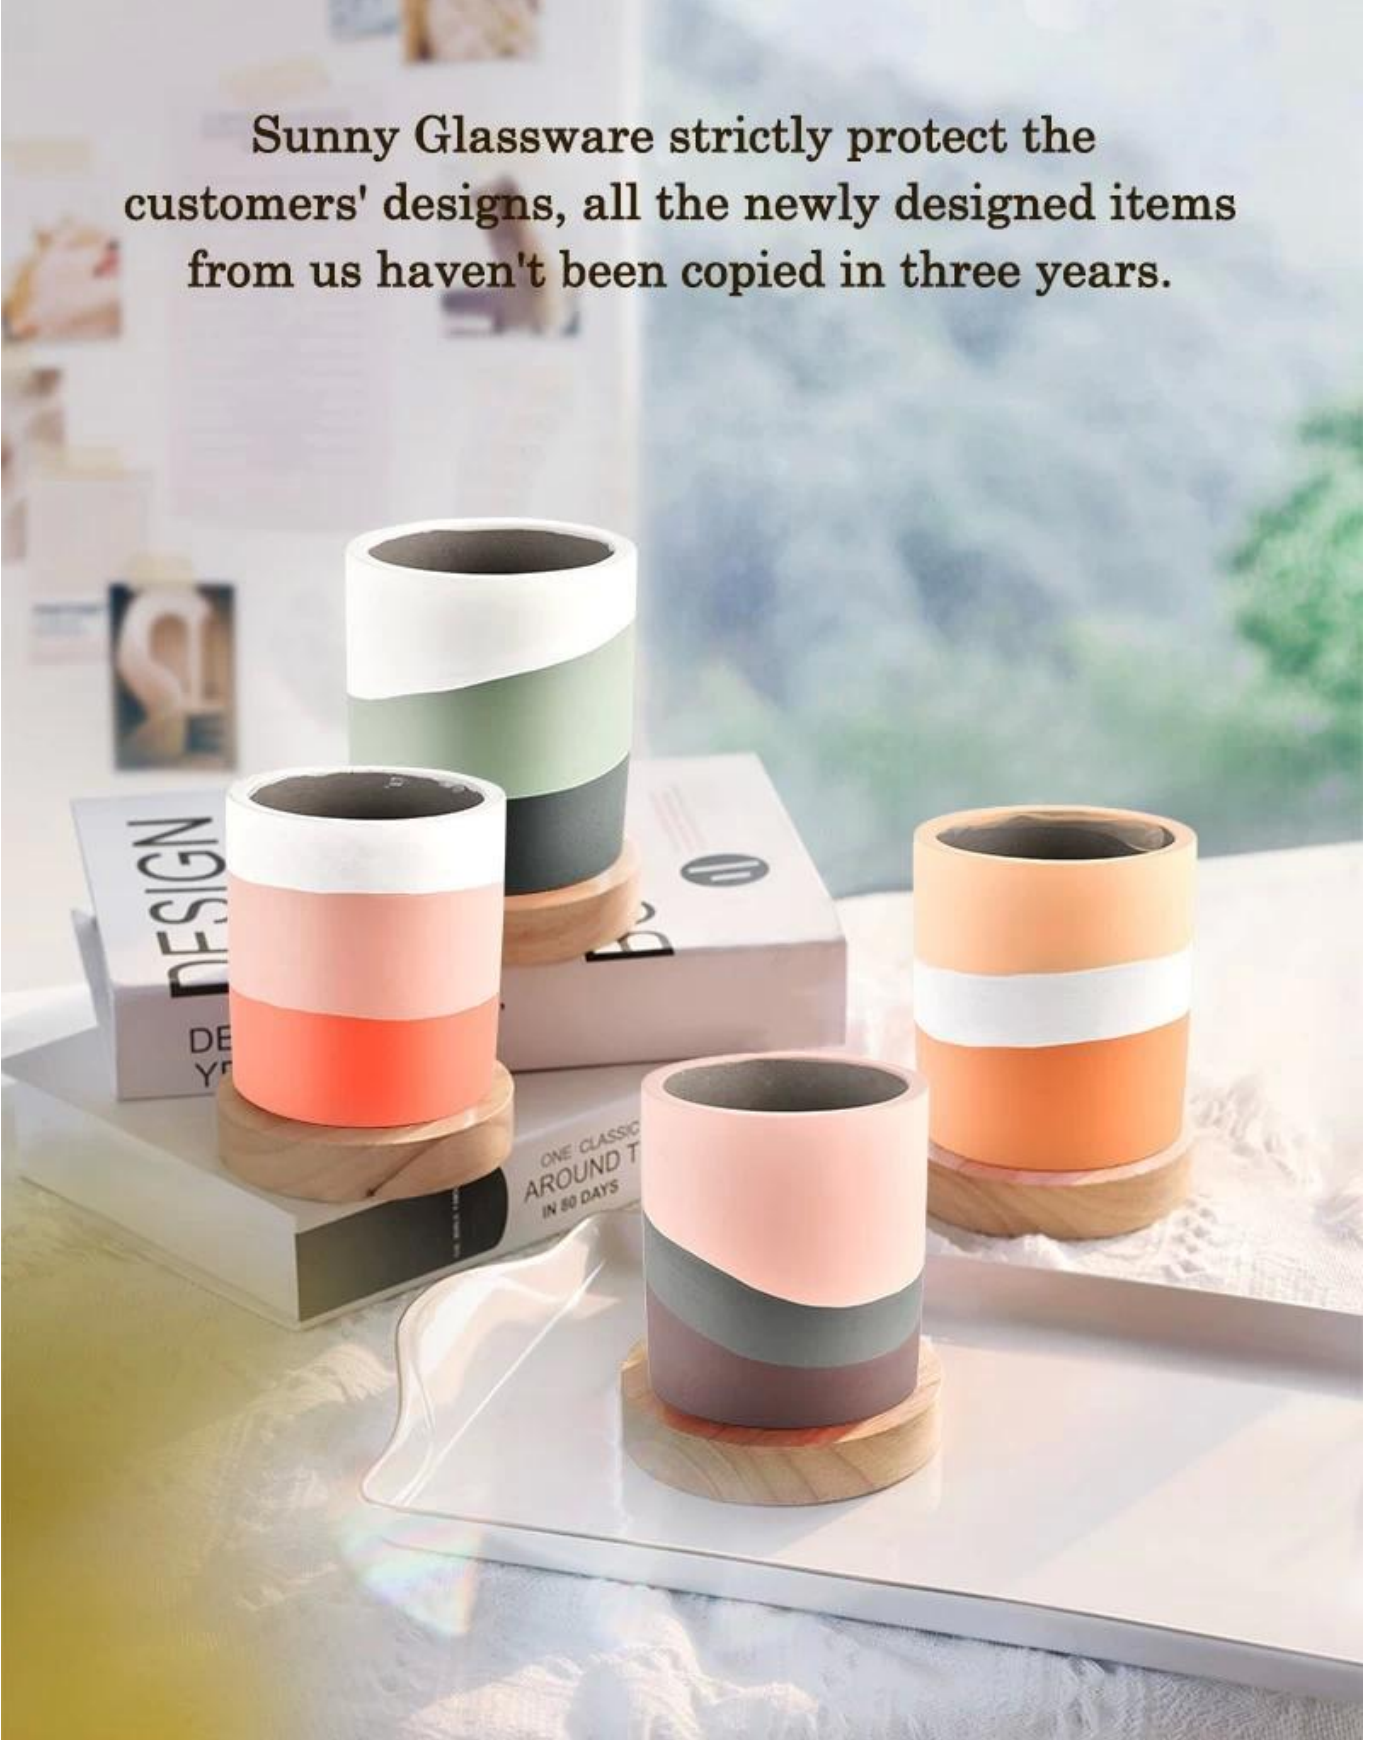

Eşsiz tasarım 16 oz beton mum kavanozları malzemeleri yapmak

Sunny Glassware strictly protect the customers' designs, all the newly designed items from us haven't been copied in three years.