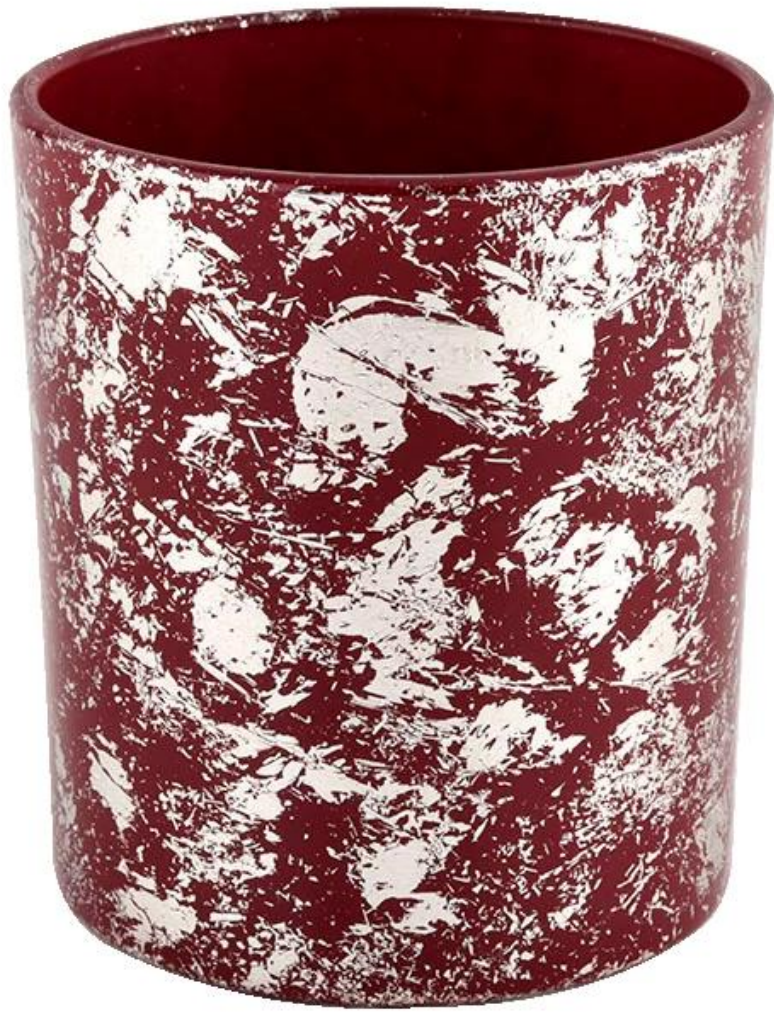

Beyaz baskı tozu ve kırmızı kap mum lüks mum Kavanoz cam

Neden seçtin [Güneşli Züccaciye](#)

- Tasarıma en üst düzeyde bağlılık, asla kalite üzerinde sıkıştırma
- [Güneşli Züccaciye](#) Müşterilerin tasarımlarını kesinlikle koruyun, bizden yeni tasarlanan tüm ürünler üç yıl içinde kopyalanmadı.
- Güneşli Züccaciye'de ürün kalitesi ana odak noktasıdır. [Güneşli Züccaciye](#) Bir keresinde zar zor görünen kusuru olan 80.000 adet cam kabı yıktı.

Award-winning team of designers has won the trust of many upscale brands like NEST Fragrance. The talented design team is unmatched in China.

Ürün Açıklaması

Ürün adı	Beyaz baskı tozu ve kırmızı kap mum lüks mum Kavanoz cam
Örnek zaman	1. Cam şekli ve boyutu varsa 5 gün 2. 15 gün, yeni şekil ve boyutlarda cama ihtiyacınız varsa

Ölçüm	Ürün No.:SGHL21112614 Üst çap:80mm Alt çap: 74mm Yükseklik: 90mm Ağırlık:303g Kapasite: 290ml
Paketleme	Normal ambalaj, Bireysel hediye kutusu, PVC kutu, pencere kutusu, renk kutusu, beyaz kutu vb.
Teslimat süresi	Örnek ve sipariş onaylandıktan sonra 35 gün içinde
Ödeme koşulu	T/T ile önceden % 30% mevduat ve B/L kopyasına karşı bakiye
gönderi	Deniz, hava, ekspres ve nakliye acenteniz kabul edilebilir
Kullanım Fırsatı	Ev dekorasyonu, Düğün Dekorasyonu, Düğün Şekerleri, Dekorasyon geliştirme,