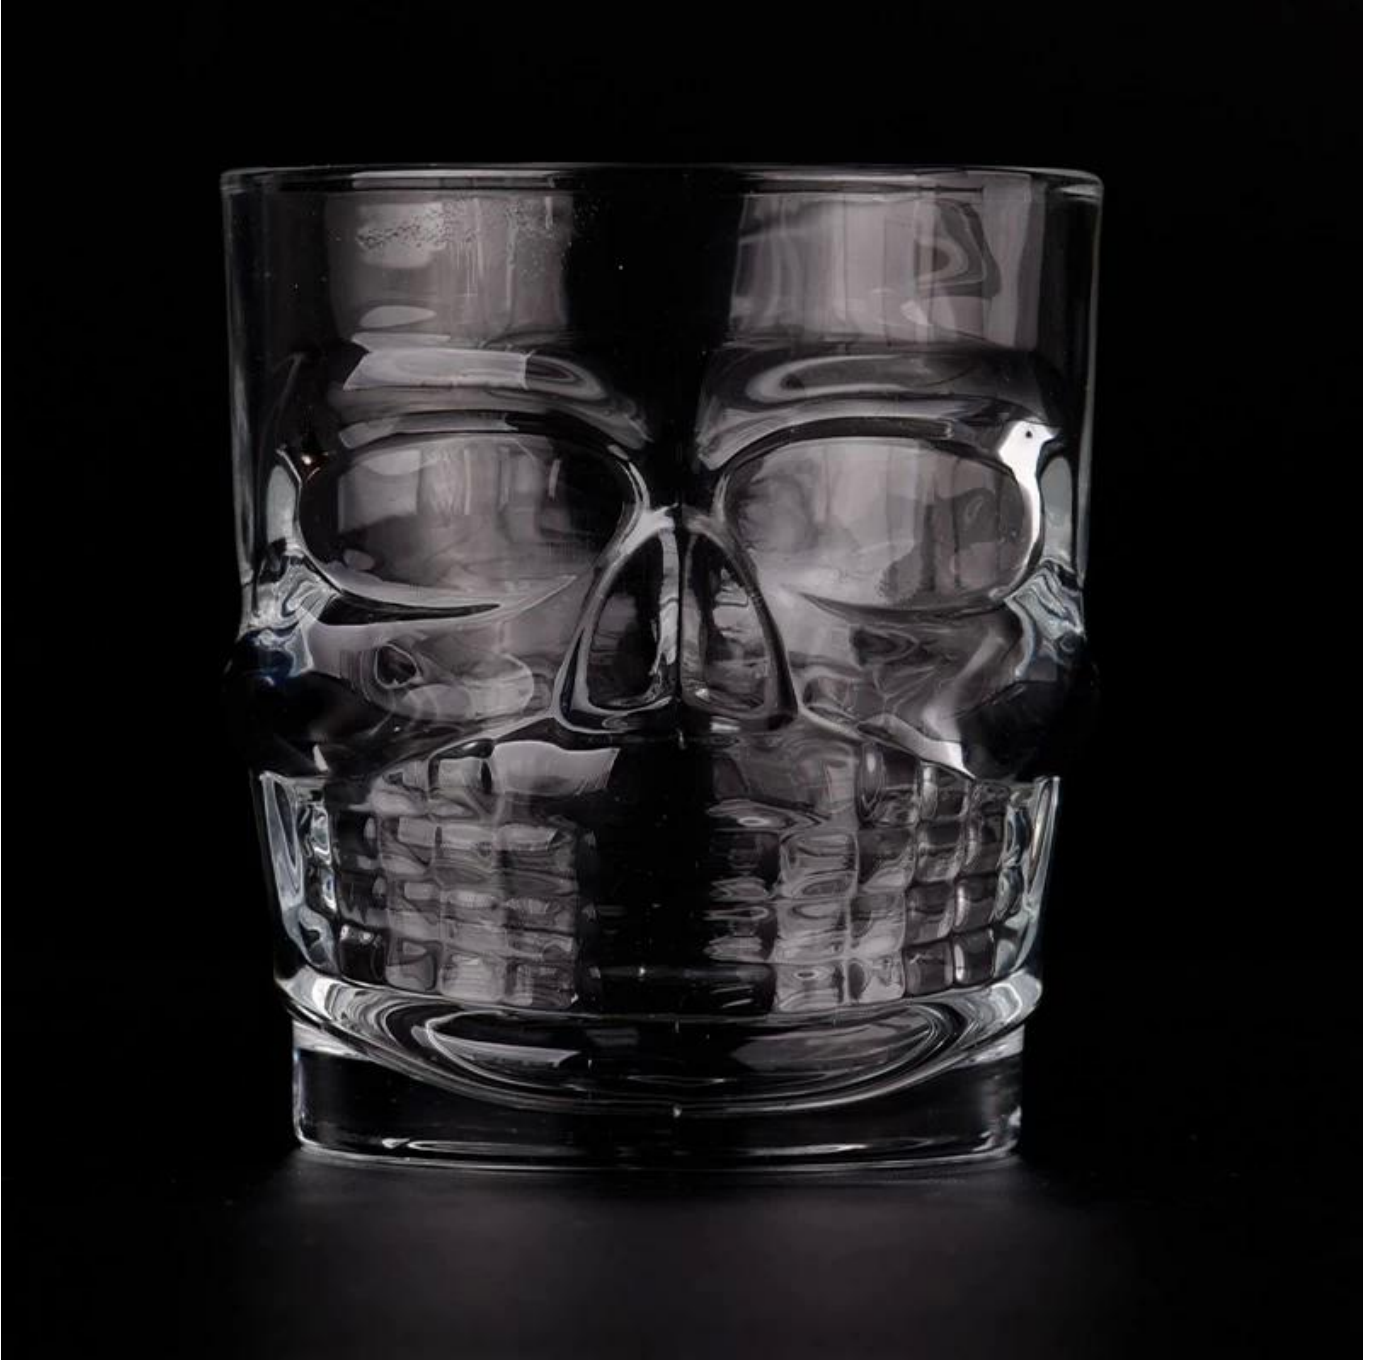

- Ürün kalitesi en önemli odak noktasıdır [Güneşli Züccaciye Güneşli Züccaciye](#) Bir keresinde 80.000 adet cam kabı zar zor görülebilen kusurlarla yıkmıştı.

Ürün Açıklaması

Ürün adı	Toptan 304ml şeffaf cam mum kavanozu cadılar bayramı dekorasyonu için
Örnekleme zamanı	1. Cam şekli ve boyutu varsa 5 gün 2. 15 gün, yeni şekil ve boyutlarda cama ihtiyacınız varsa
Ölçüm	Eşya yok.: SGKY23092517 Üst çap: 83 mm Alt çap: 68 mm Yükseklik: 92 mm Ağırlık: 301g Kapasite: 304ml
Paketleme	Normal ambalaj, Bireysel hediye kutusu, PVC kutu, pencere kutusu, renk kutusu, beyaz kutu vb.
Teslimat süresi	Numune ve sipariş onaylandıktan sonra 35 gün içinde
Ödeme koşulu	T/T ile peşin % 30 depozito ve bakiye B/L kopyasına karşı
gönderi	Deniz, hava, ekspres ve nakliye acenteniz kabul edilebilir
Kullanım Durumu	Ev dekorasyonu, Düğün Dekorasyonu, Düğün Hediyeleri, Dekorasyon geliştirme,