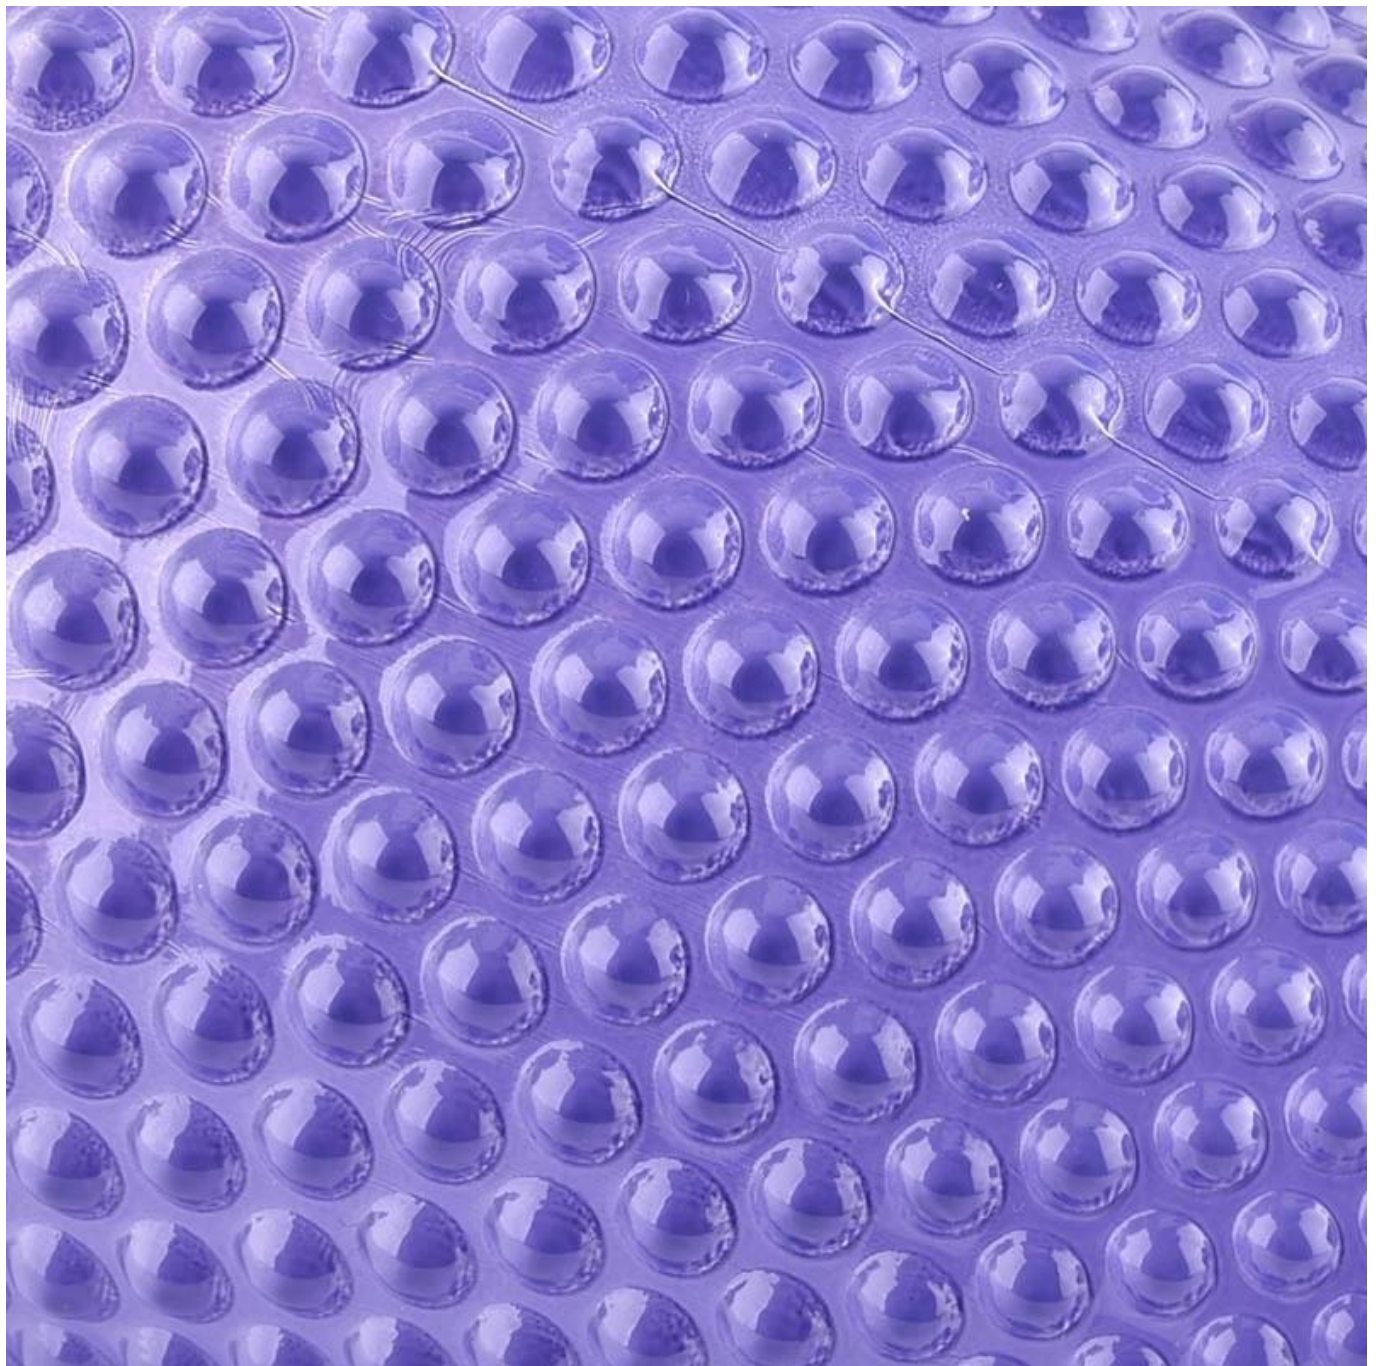

## Ürün Açıklaması

**Ürün adı**

Toptan Boş Klasik Nokta Cam Mum Kavanozları Nokta Desenli Cam Mumluk

<b>Örnek zaman</b>	1. Cam şekli ve boyutu varsa 5 gün 2. 15 gün, yeni şekil ve boyutlarda cama ihtiyacınız varsa
<b>Ölçüm</b>	Ürün No.:SGXF22012024 Üst çap: 90mm Alt çap: 63mm Yükseklik: 88mm Ağırlık: 271g Kapasite:342ml Adedi: 3000 adet
<b>Paketleme</b>	Normal ambalaj, Bireysel hediye kutusu, PVC kutu, pencere kutusu, renk kutusu, beyaz kutu vb.
<b>Teslimat süresi</b>	Örnek ve sipariş onaylandıktan sonra 35 gün içinde
<b>Ödeme koşulu</b>	T/T ile önceden % 30% mevduat ve B/L kopyasına karşı bakiye
<b>gönderi</b>	Deniz, hava, ekspres ve nakliye acenteniz kabul edilebilir
<b>Kullanım Fırsatı</b>	Ev dekorasyonu, Düğün Dekorasyonu, Düğün Şekerleri, Dekorasyon geliştirme,